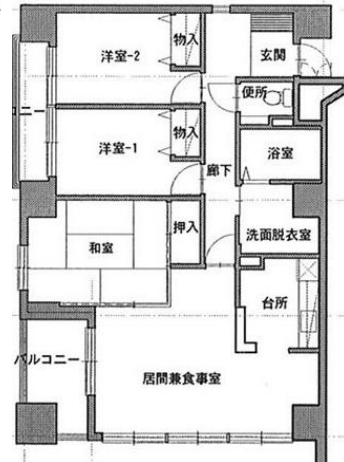

□整理番号13~19の住宅は住宅課が部屋を指定しますので部屋を選ぶことはできません。また、家賃は該当住宅のうち最高額を表示していますので1,000円程度変わることがあります。

再募集住宅は、人数要件を問わない住宅です。

収入等の要件を満たせば、単身・2人・3人以上の世帯の方でも申込みできます。

整理番号13~19は部屋番号の指定はできません。

申込者数が募集戸数を下回っていた場合は、抽選を行わず部屋をご案内します。

家賃は、住宅の竣工年度等によって若干変わります。

公園東町2-507

若葉244

センターパーク201

ウイング801

大空 虹

大空 丘

柏林台南町