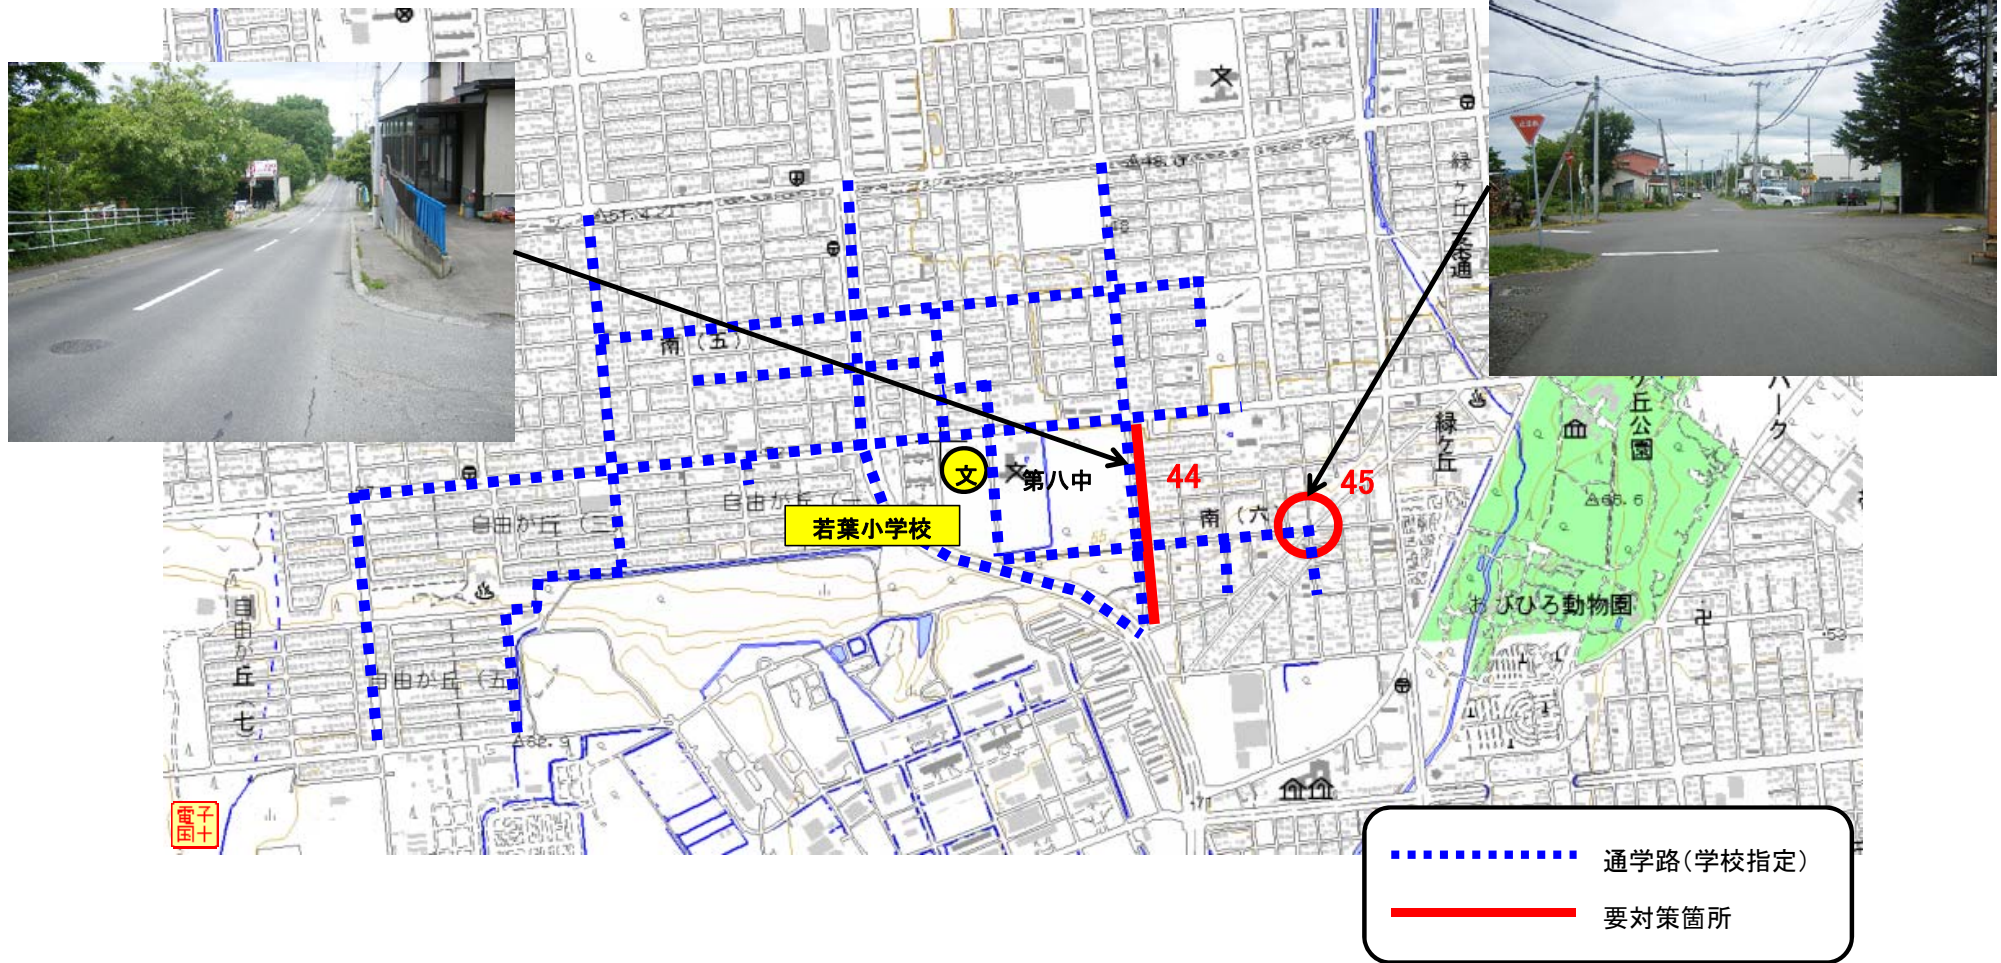

通学路対策箇所図（若葉小学校）

図面番号	路線名	箇所名・住所	通学路の状況・危険の内容	対策内容	対策実施者
44	市道西6号南丙線	帯広市西17条南6丁目	道幅が狭い	・危険箇所(マップ)の周知・指導の徹底	小学校
45	市道西16南6・2号線	帯広市西16条南6丁目	六叉路の交差点になっている	・危険箇所(マップ)の周知・指導の徹底 ・ボランティア等による見守り等の配置 ・交通違反の取り締まりを行う	小学校 帯広警察署

【対策検討メンバー】教育委員会、小学校、保護者、地域住民、市安心安全課、市土木課、市道路維持課、帯広警察署