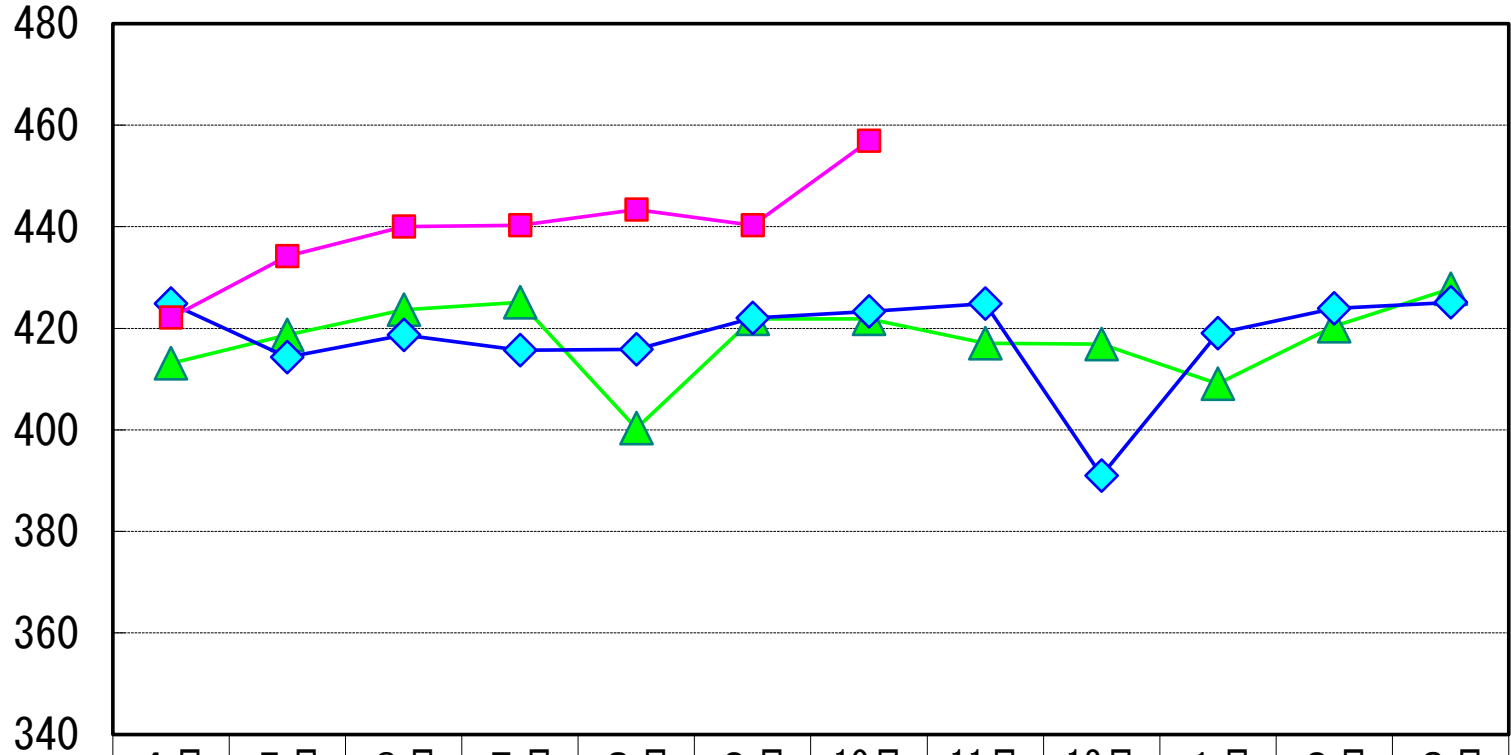

トイレトヘ°-ハ°-(60m) 12ロール

(単位：円)

	4月	5月	6月	7月	8月	9月	10月	11月	12月	1月	2月	3月
▲ 29年度	413.1	418.7	423.7	425.1	400.3	421.9	421.9	417.1	416.9	409.1	420.4	427.8
◆ 30年度	424.9	414.3	418.7	415.7	415.9	422.0	423.3	424.9	391.0	419.0	423.9	425.1
■ 元年度	422.1	434.2	440.0	440.3	443.4	440.3	456.9					