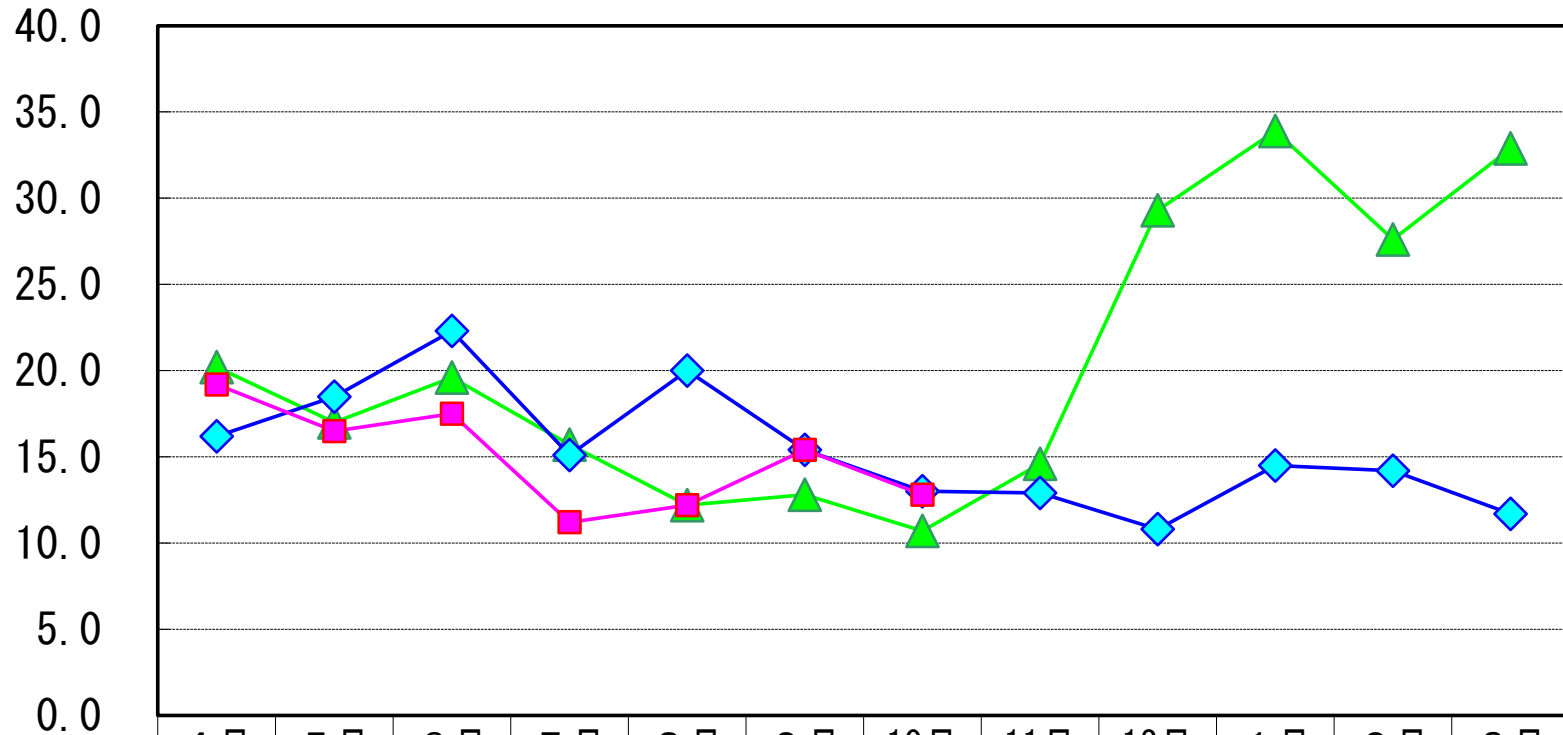

大根100g

(単位：円)

	4月	5月	6月	7月	8月	9月	10月	11月	12月	1月	2月	3月
▲ 29年度	20.2	17.0	19.6	15.7	12.2	12.8	10.7	14.6	29.3	33.9	27.6	32.9
◆ 30年度	16.2	18.5	22.3	15.1	20.0	15.4	13.0	12.9	10.8	14.5	14.2	11.7
■ 元年度	19.2	16.5	17.5	11.2	12.2	15.4	12.8					