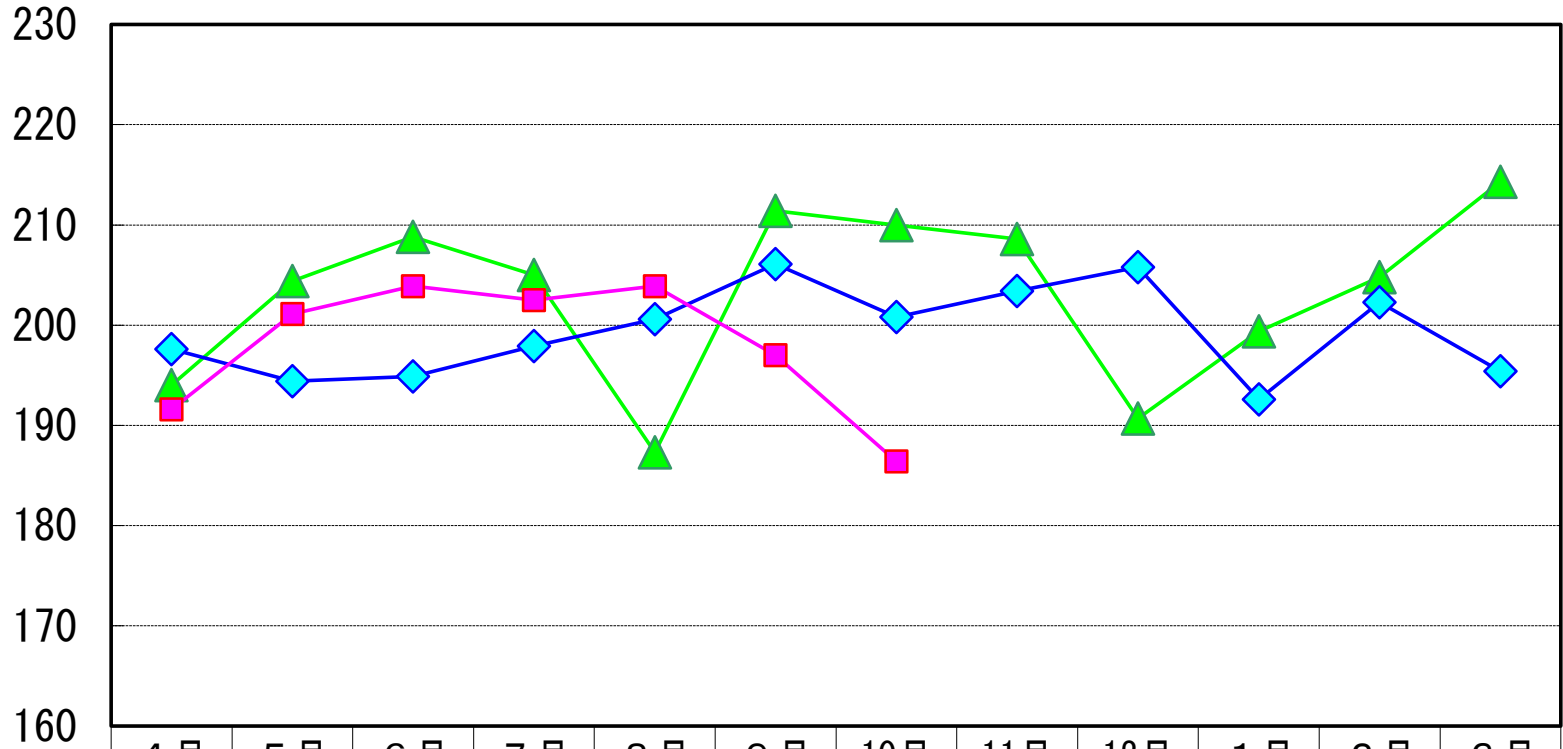

ケチャップ500g

(単位：円)

	4月	5月	6月	7月	8月	9月	10月	11月	12月	1月	2月	3月
▲ 29年度	194.0	204.4	208.8	205.0	187.3	211.4	210.0	208.6	190.7	199.4	204.8	214.3
◆ 30年度	197.6	194.4	194.9	197.9	200.6	206.1	200.8	203.4	205.8	192.6	202.3	195.4
■ 元年度	191.6	201.1	203.9	202.5	203.9	197.0	186.4					