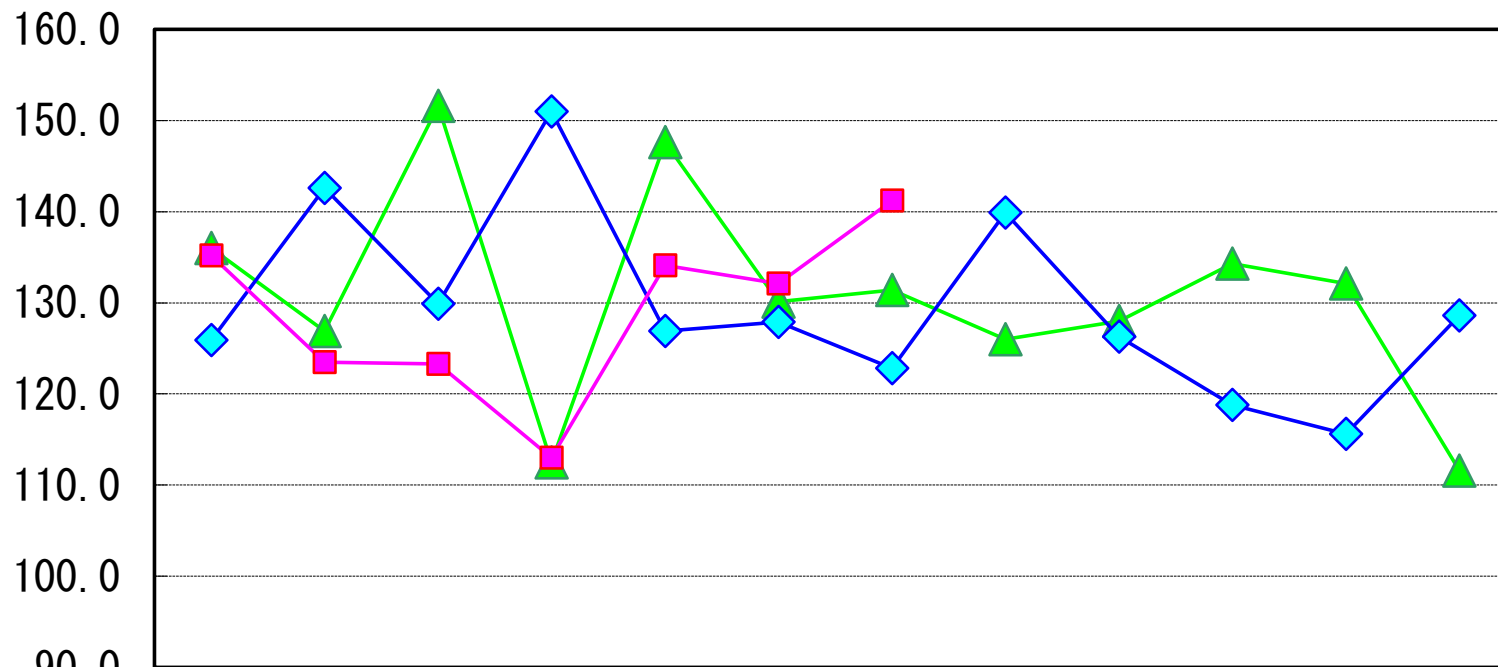

鶏肉若鶏100g

(単位：円)

	4月	5月	6月	7月	8月	9月	10月	11月	12月	1月	2月	3月
▲ 29年度	136.0	126.9	151.6	112.5	147.6	130.1	131.4	126.0	128.0	134.3	132.1	111.6
◆ 30年度	125.9	142.6	129.9	151.0	126.9	127.9	122.8	139.9	126.3	118.8	115.6	128.6
■ 元年度	135.2	123.5	123.3	113.0	134.1	132.1	141.2					