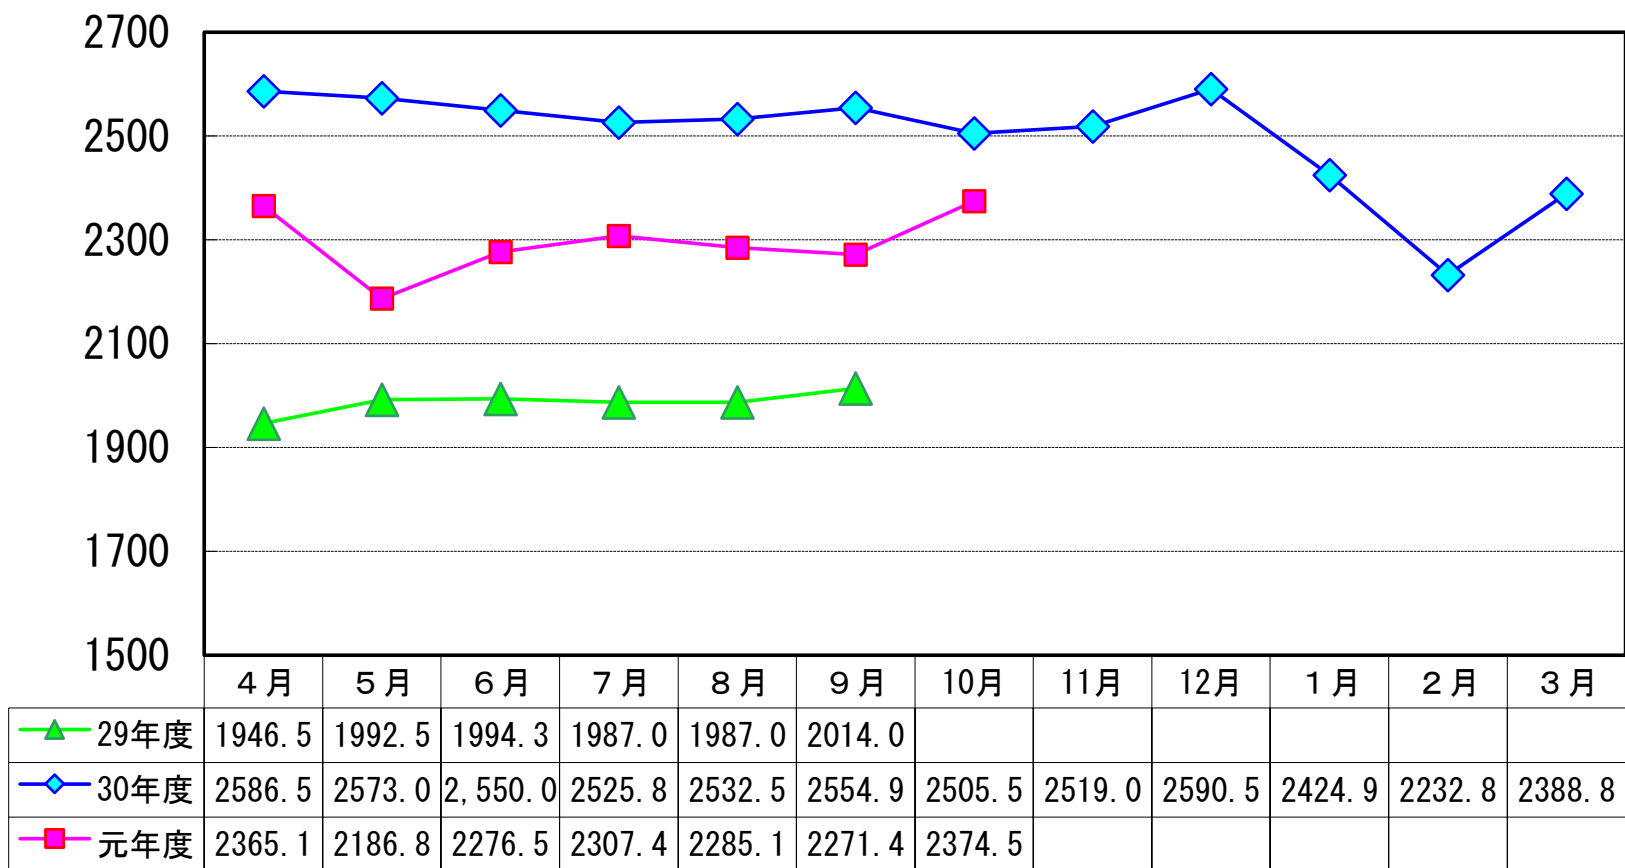

ゆめぴりか 5Kg

(単位：円)

※平成29年9月までほしのゆめ5Kgを調査。10月よりほしのゆめ5Kgを置いていない店舗が8店中6店舗となったため調査を取りやめました。

※平成30年4月よりゆめぴりか5Kgの調査を開始しました。