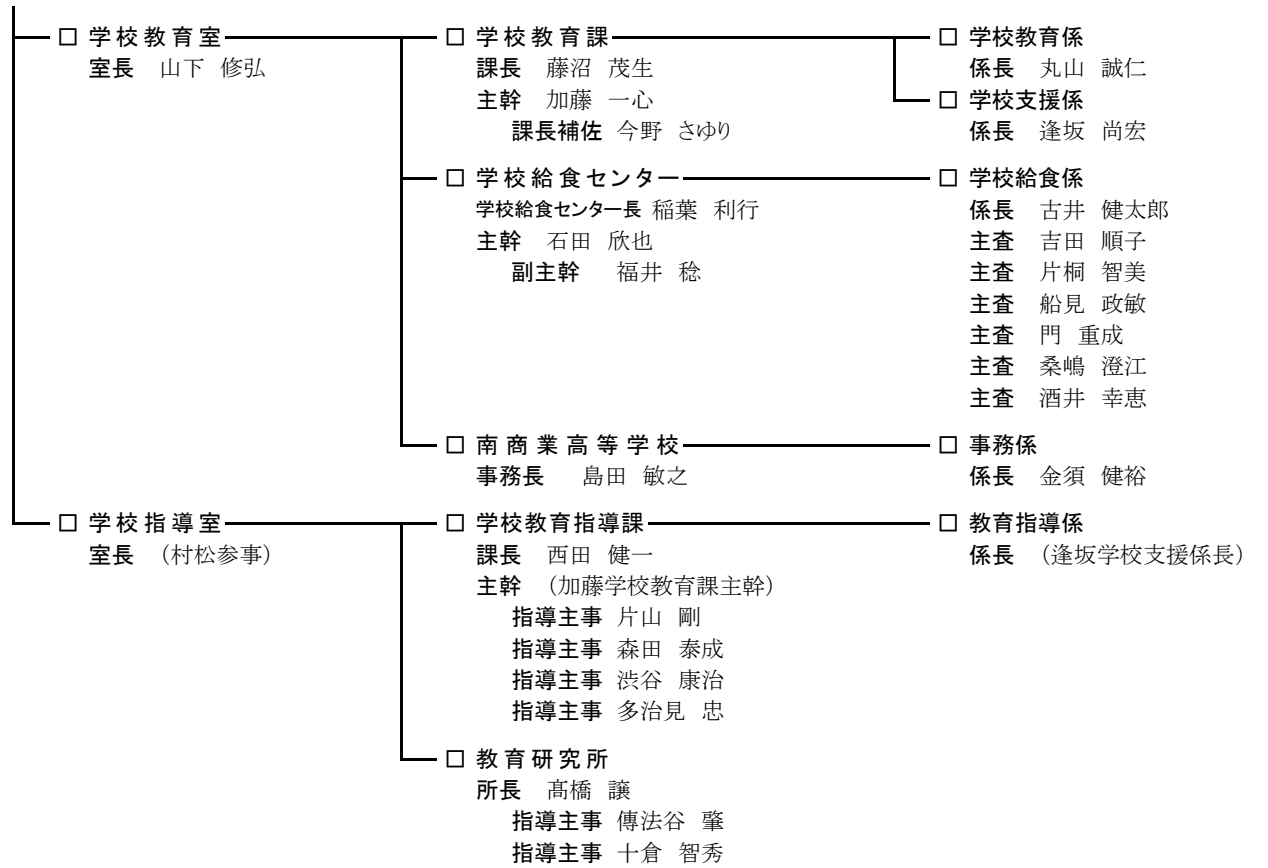

帯広市行政機能図

(令和2年9月1日現在)

副市長担任意務	
前田正明	— 総務部(消防課を除く。)、都市環境部、会計課(会計管理者に属する事務を除く。)、新総体整備推進室
田中敬二	— 政策推進部、総務部(消防課に限る。)、市民福祉部、経済部、農政部

帯広市関係一部事務組合 行政機能図

■ 十勝圏複合事務組合

■ 十勝中部広域水道企業団

■ とかち広域消防事務組合