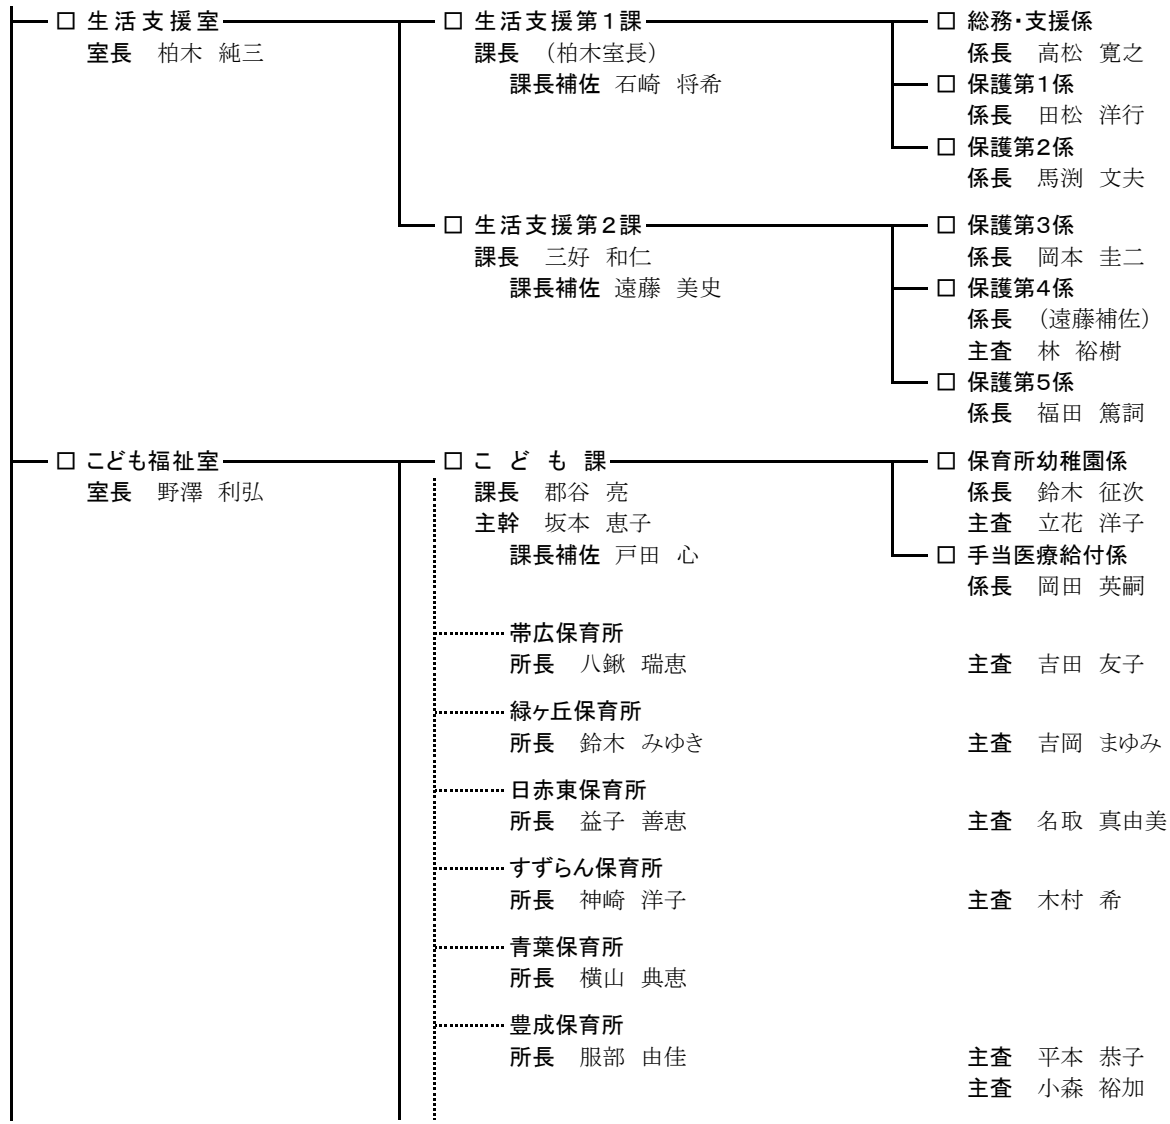

帯広市行政機能図

(令和2年9月1日現在)

副市長担任意務	
前田正明	— 総務部(消防課を除く。)、都市環境部、会計課(会計管理者に属する事務を除く。)、新総体整備推進室
田中敬二	— 政策推進部、総務部(消防課に限る。)、市民福祉部、経済部、農政部

帯広市関係一部事務組合 行政機能図

■ 十勝圏複合事務組合

■ 十勝中部広域水道企業団

■ とかち広域消防事務組合