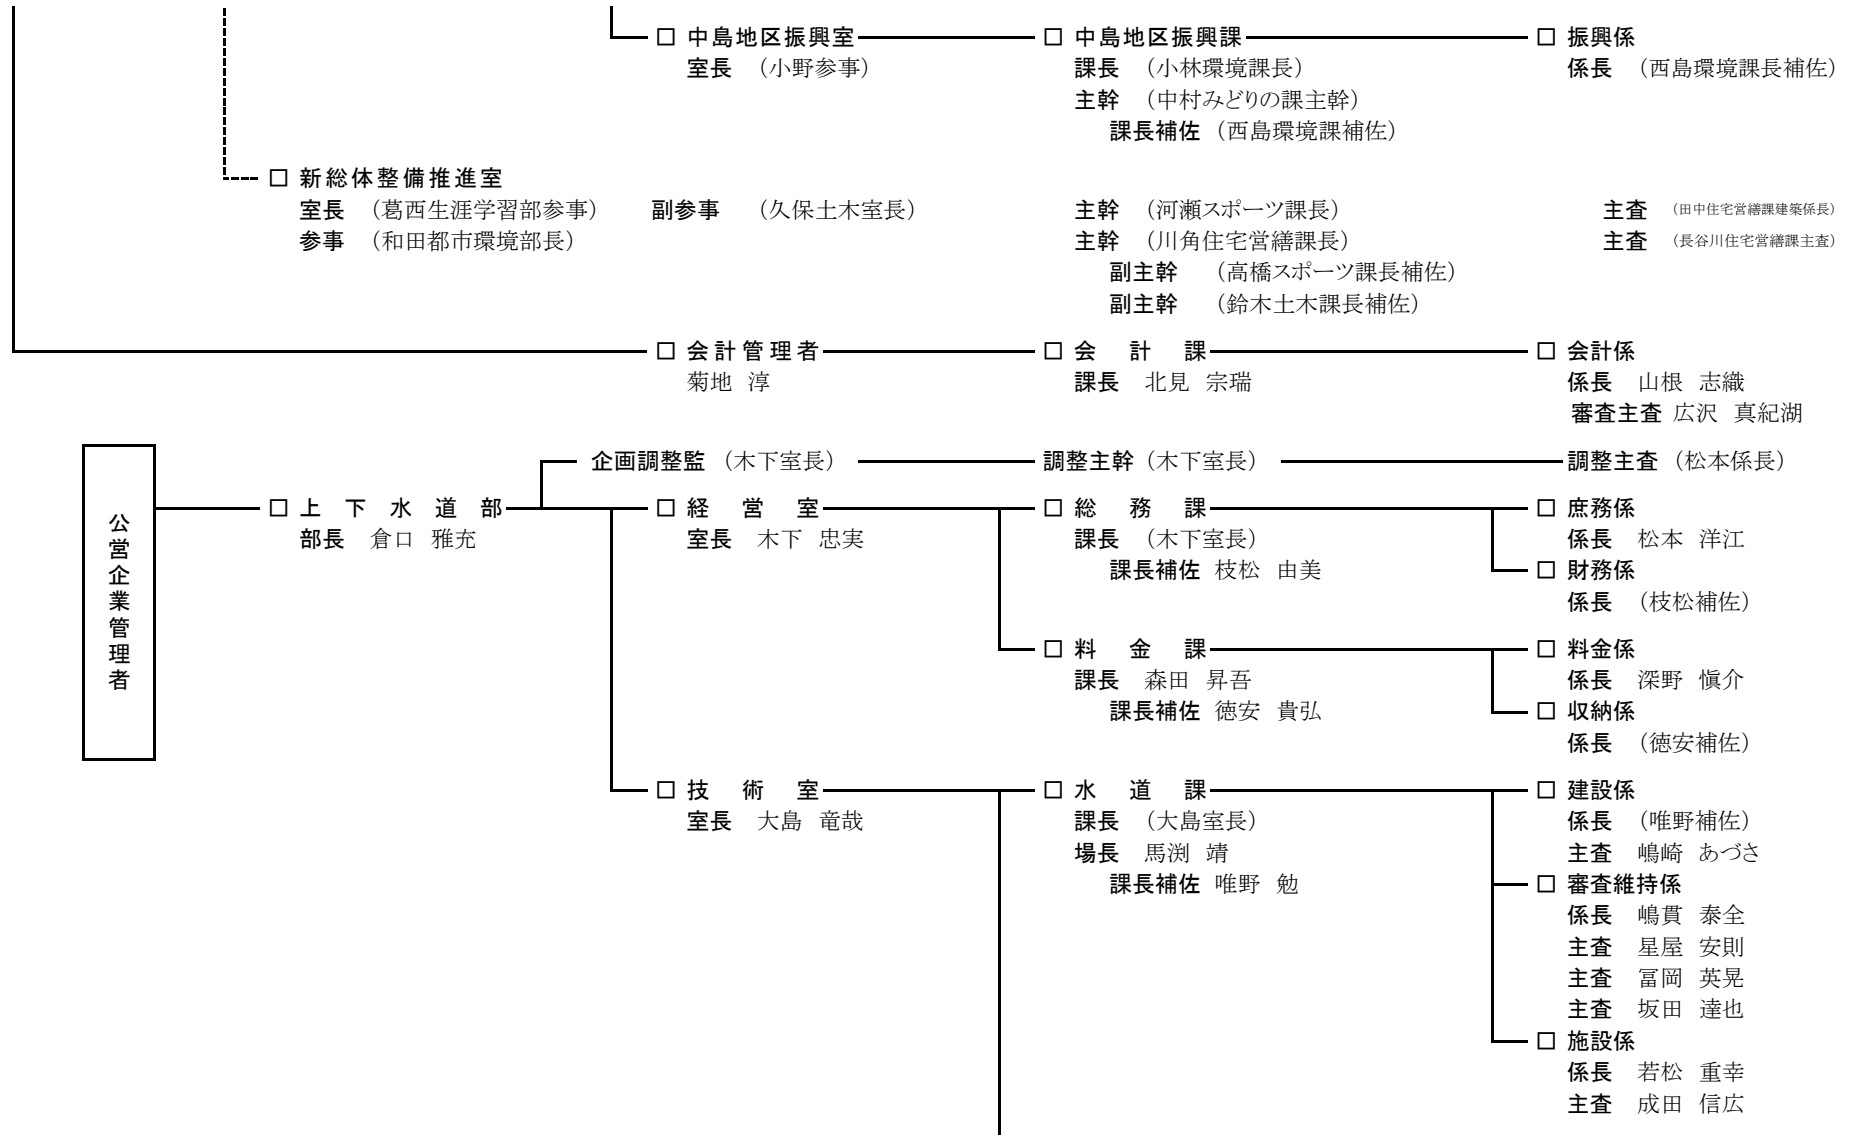

帯広市行政機能図

(令和2年9月1日現在)

副市長担任意務	
前田正明	— 総務部(消防課を除く。)、都市環境部、会計課(会計管理者に属する事務を除く。)、新総体整備推進室
田中敬二	— 政策推進部、総務部(消防課に限る。)、市民福祉部、経済部、農政部

帯広市関係一部事務組合 行政機能図

■ 十勝圏複合事務組合

■ 十勝中部広域水道企業団

■ とかち広域消防事務組合