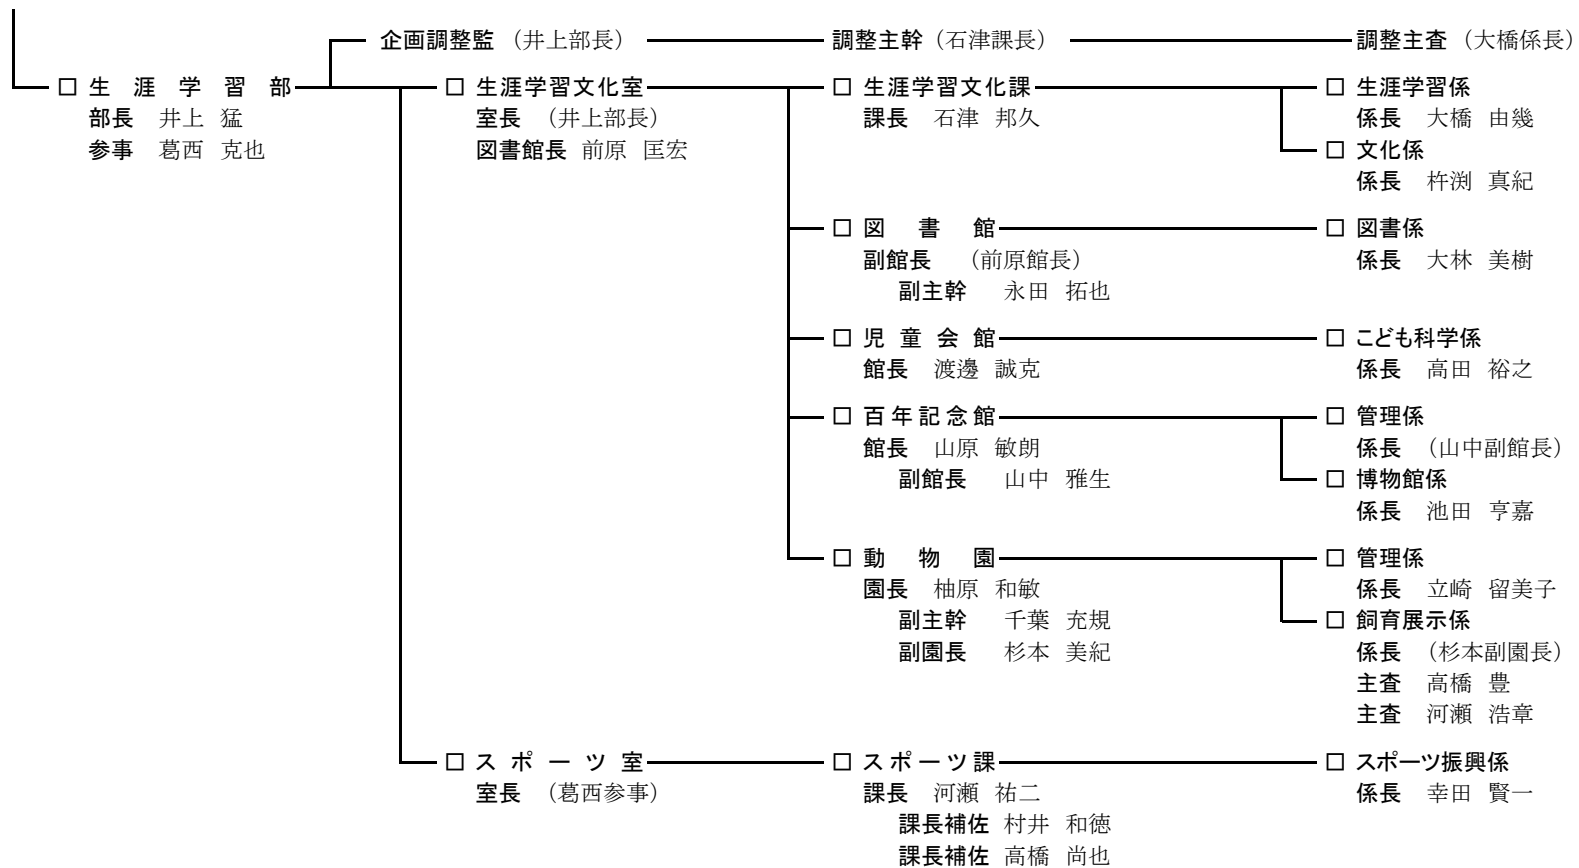

帯広市行政機能図

(令和2年9月1日現在)

副市長担任意務	
前田正明	— 総務部(消防課を除く。)、都市環境部、会計課(会計管理者に属する事務を除く。)、新総体整備推進室
田中敬二	— 政策推進部、総務部(消防課に限る。)、市民福祉部、経済部、農政部

帯広市関係一部事務組合 行政機能図

■ 十勝圏複合事務組合

■ 十勝中部広域水道企業団

■ とかち広域消防事務組合