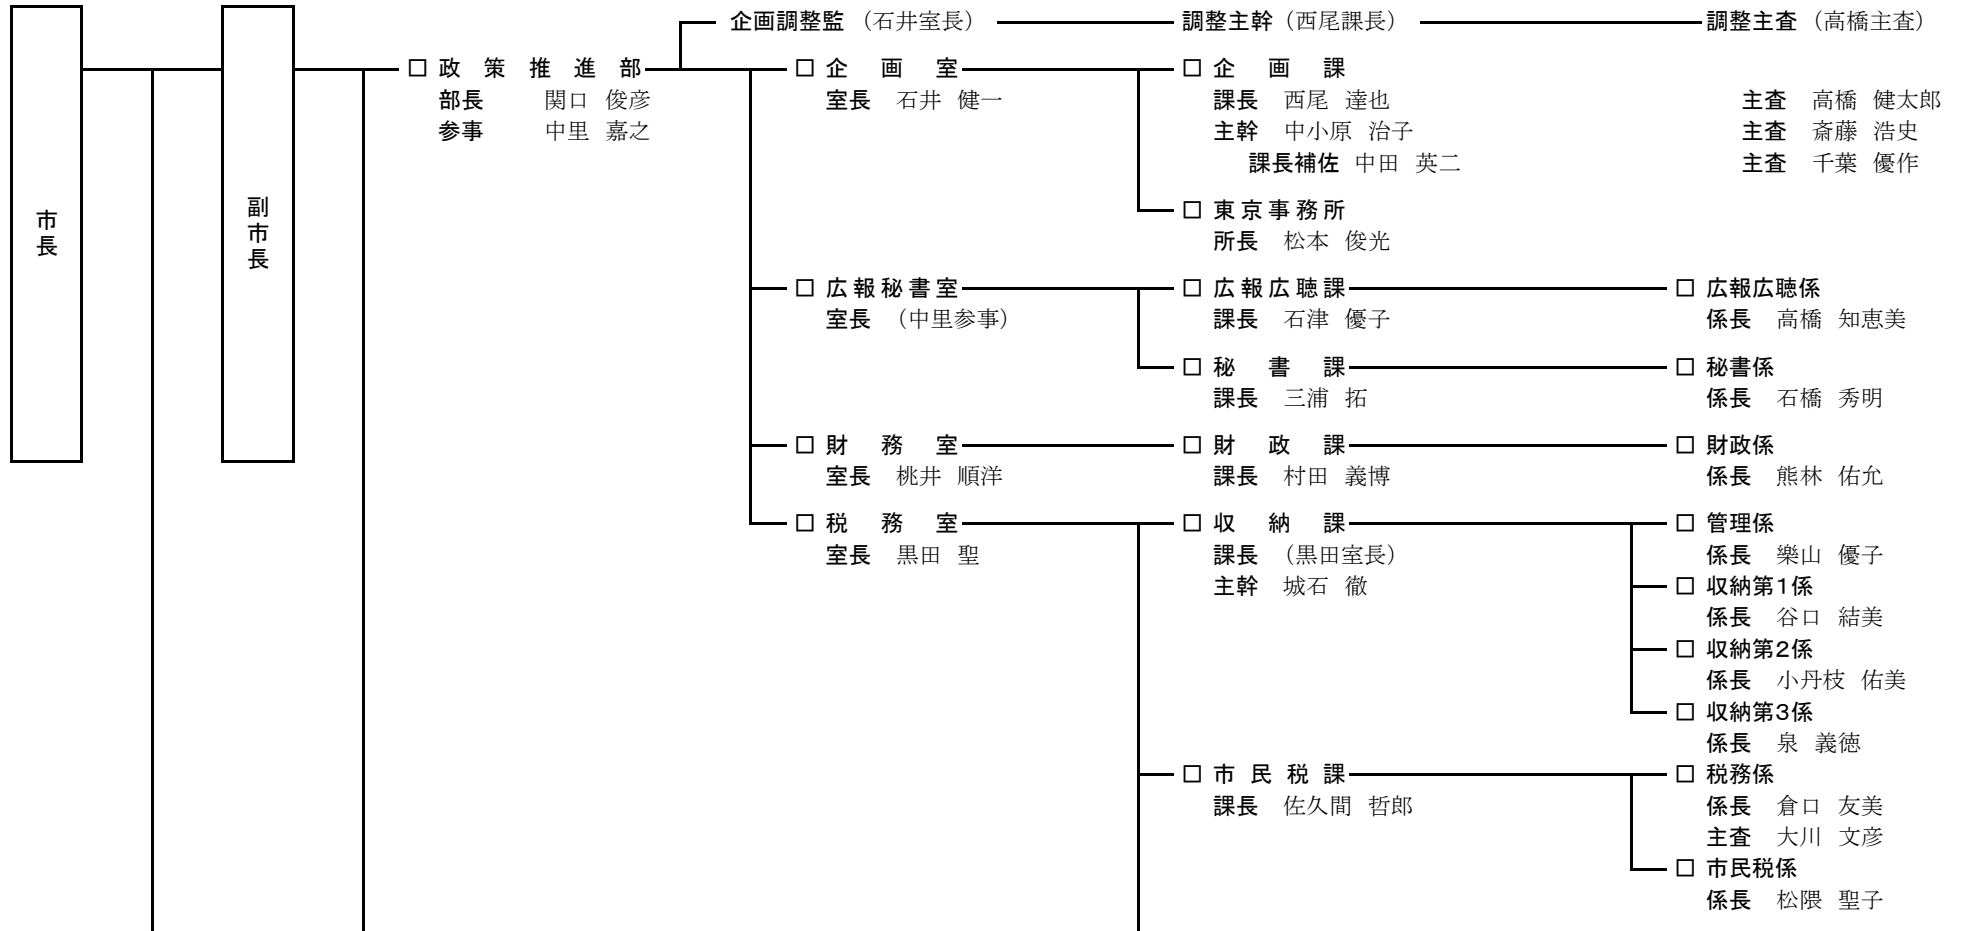

帯広市行政機能図

(令和2年9月1日現在)

副市長担任意務	
前田正明	— 総務部(消防課を除く。)、都市環境部、会計課(会計管理者に属する事務を除く。)、新総体整備推進室
田中敬二	— 政策推進部、総務部(消防課に限る。)、市民福祉部、経済部、農政部

帯広市関係一部事務組合 行政機能図

■ 十勝圏複合事務組合

■ 十勝中部広域水道企業団

■ とかち広域消防事務組合