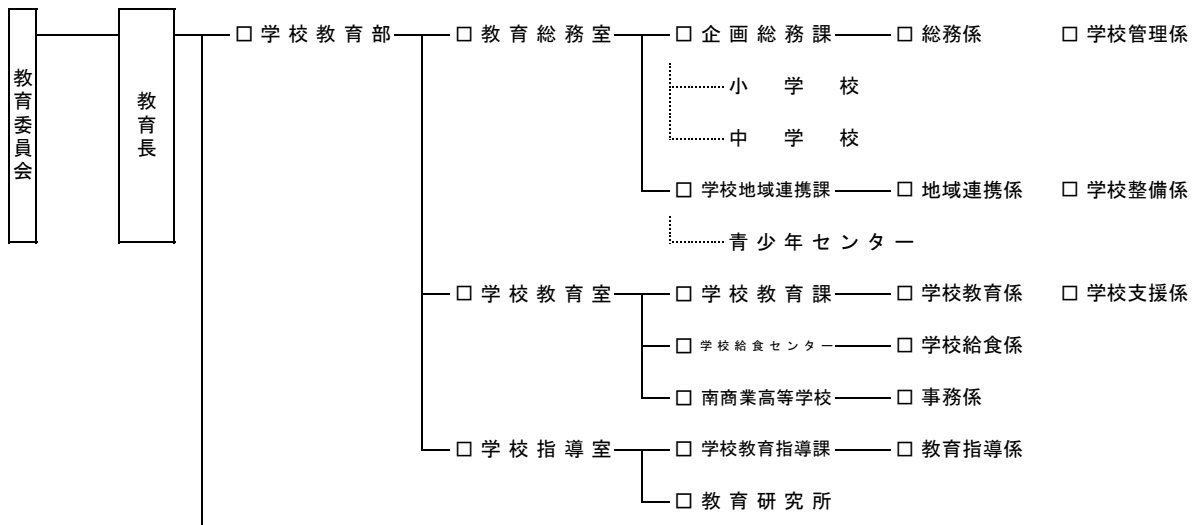

帯広市行政機構図

(令和2年4月17日現在)

市議会 — □ 事務局 — □ 総務課 — □ 庶務係 □ 議事係

選挙管理委員会 — □ 事務局 — □ 選挙課 — □ 選挙係

監査委員 — □ 事務局

公平委員会

固定資産評価審査委員会

農業委員会 — □ 事務局 — □ 農地課 — □ 農地係