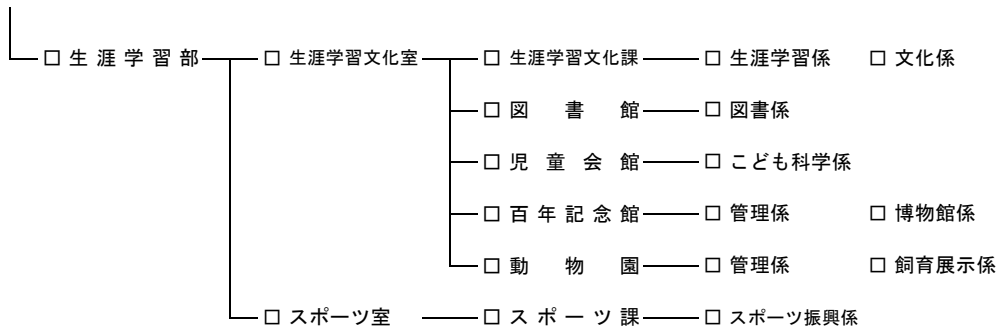

帯広市行政機構図

(令和2年4月17日現在)

市議会 — □ 事務局 — □ 総務課 — □ 庶務係 □ 議事係

選挙管理委員会 — □ 事務局 — □ 選挙課 — □ 選挙係

監査委員 — □ 事務局

公平委員会

固定資産評価審査委員会

農業委員会 — □ 事務局 — □ 農地課 — □ 農地係