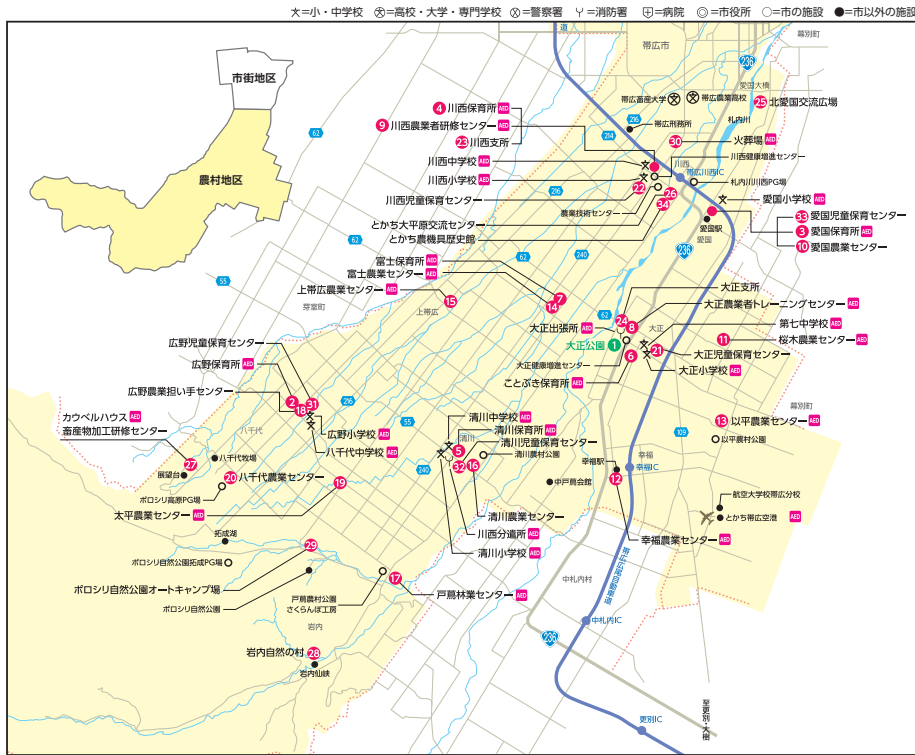

エリア別施設マップ 〈農村地区〉

- 各種凡例**
- 緑と親しむ公園
 - 園路
 - 遊具
 - 水と親しむ
 - パークゴルフ場
 - 車椅子対応
 - オストメイト対応トイレ
 - ベビースーツ
 - 授乳室
 - 延延長保育
 - 障害児保育
 - 乳児保育
 - 一時保育
 - AED設置施設
 - 時間・保育時間
 - 休 休日
 - 定 定員

- 1 大正公園**
AED (18)
- 2 広野保育所**
☎ 0155-60-2612 広野町西3線149
開 7:45~18:00 定 45人
- 3 愛国保育所**
☎ 0155-64-4330 愛国町基線37
開 7:45~18:00 定 40人
- 4 川西保育所**
☎ 0155-59-2756 川西町西2線59
開 7:45~18:00 定 60人
- 5 清川保育所**
☎ 0155-60-2029 清川町西2線125
開 7:45~18:00 定 60人
- 6 ことぶき保育所**
☎ 0155-64-5253 昭和町東1線108
開 7:45~18:00 定 110人
- 7 富士保育所**
☎ 0155-64-5877 富士町西3線53
開 7:45~18:00 定 30人
- 8 大正農業者トレーニングセンター**
☎ 0155-64-5342 大正本町西1条1丁目1
開 9:00~22:00 休 火曜日、年末年始
- 9 川西農業者研修センター**
☎ 0155-59-2711 川西町西2線59
開 9:00~22:00 休 月曜日、年末年始
- 10 愛国農業センター**
☎ 0155-64-5782 愛国町基線39
開 9:00~22:00 休 不定期
- 11 桜木農業センター**
☎ 0155-64-4641 桜木町東2線102
開 9:00~22:00 休 不定期

エリア別施設マップ 〈農村地区〉

エリア別施設マップ 〈農村地区〉