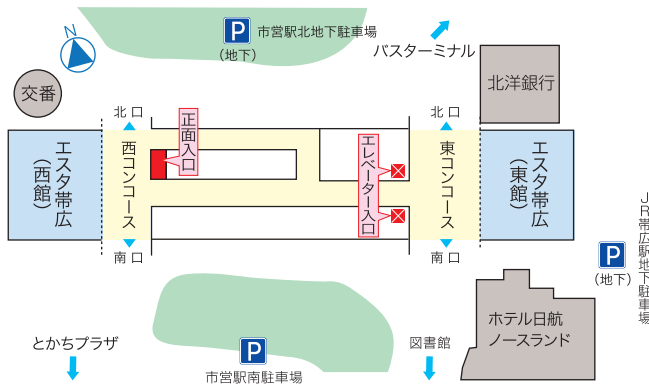

	S	M	T	W	T	F	S
				1	2	3	4
	5	6	7	8	9	10	11
	12	13	14	15	16	17	18
11 Nov.	19	20	21	22	23	24	25
	26	27	28	29	30		

■の数字は休館日です。

※主催者の都合により、日程等は変更する場合があります。 令和5年6月現在

アクセス ACCESS

周辺地図

ギャラリー入口

観覧者用の無料駐車スペースはありませんので、できるだけ公共交通機関で
ご来場ください。

駐車場案内

- ①市営駅北地下駐車場は200台分。30分無料、以後 30分ごとに100円。
 - ②JR帯広駅地下駐車場は59台分。有料。30分ごとに100円。
- ただし、エスタ帯広の店舗で買物をしたときは駐車場無料券を利用できる場合がありますので、お買上げの店舗にお尋ねください。
また、ギャラリー入口付近に身障者用駐車場1台分(有料)あります。

展覧会のご案内

2023.8 - 11

Exhibition Calendar