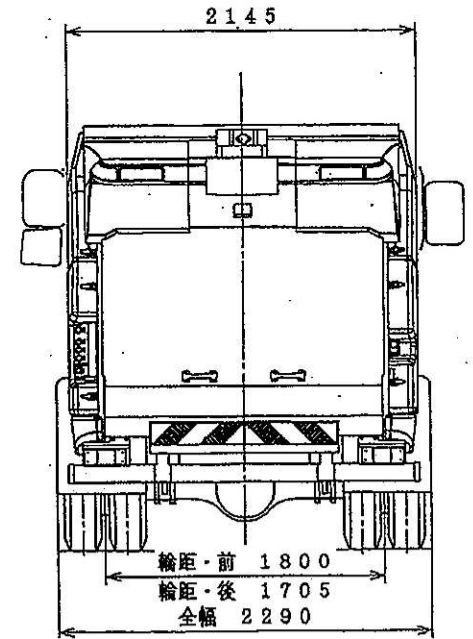

STC取付不可

↑
スパータイプキャブ

荷箱容積 9.5 m³

荷箱型式

R095-17301