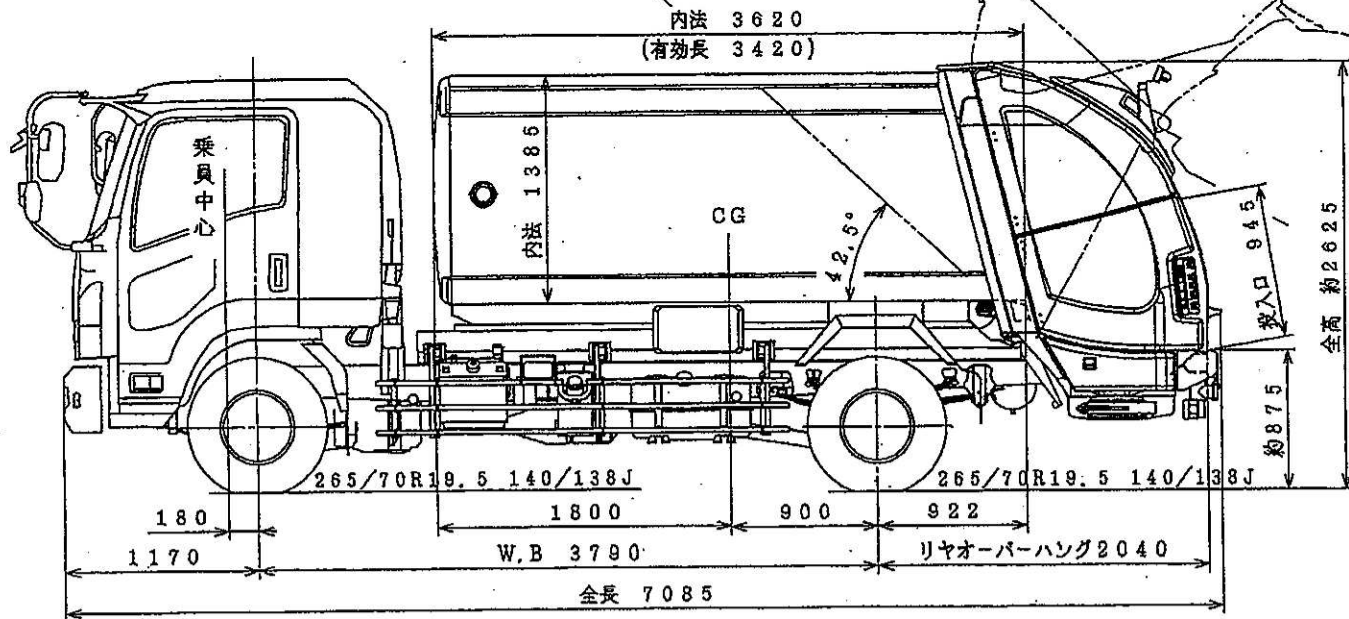

STC取付不可

↑
スパータイプキャブ

荷箱容積 9.5 m³

荷箱型式

R095-17301