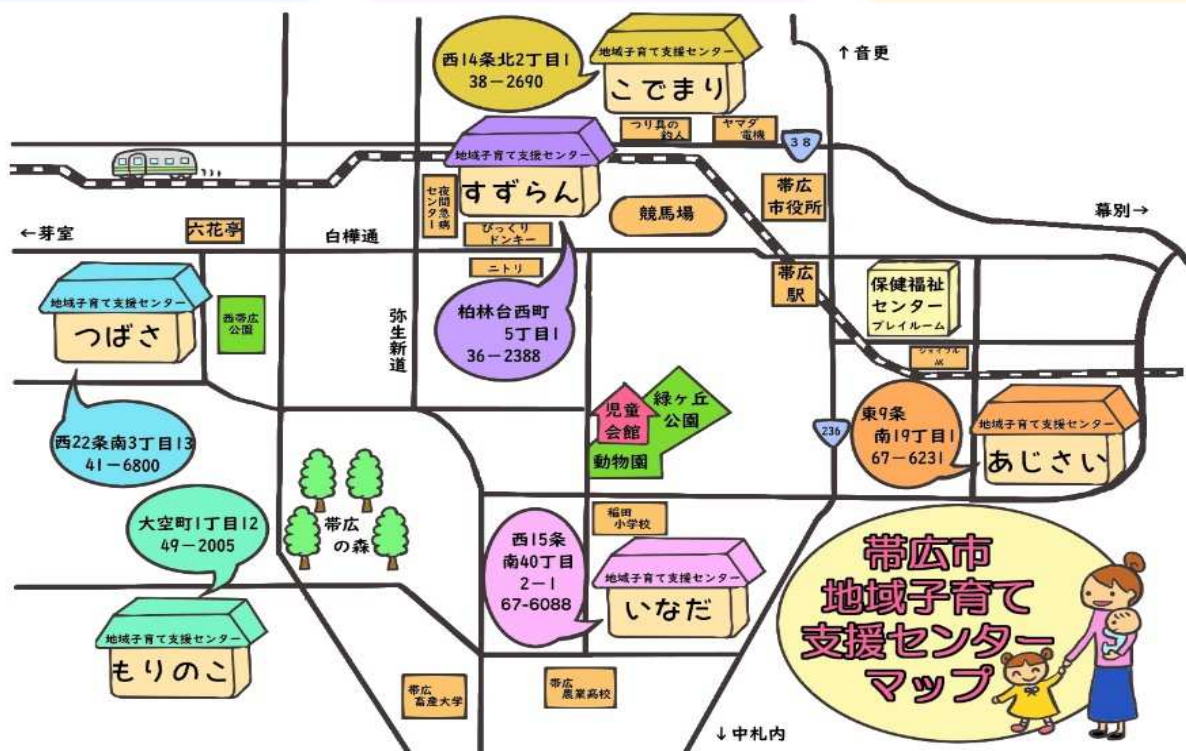

## 地域子育て支援センターすずらん

**あそびの広場**

毎週火・水・第3月 9:30~12:30  
(4~9月) 13:30~15:30  
毎週木(第5木を除く) 13:00~15:30  
第2・4月 13:30~15:30

**びよびよ広場** (マタニティ広場同時開催)

第1・3・5金 9:30~12:30  
13:30~15:30

柏林台西町5丁目1  
☎36-2388

↑詳細はこちら

## 地域子育て支援センターこでまり

**あそびの広場**

毎週火・金 9:00~12:00  
13:00~15:00

**びよびよ広場** (マタニティ広場同時開催)

第1・3・5月 9:00~12:00  
13:00~15:00

西14条北2丁目1  
☎38-2690

↑詳細はこちら

## 地域子育て支援センターもりのこ

**あそびの広場**

毎週月・火 9:00~11:45  
12:45~15:00  
毎週木・金・第5水 9:00~14:30

**びよびよ広場** (マタニティ広場同時開催)

第2・4水 9:30~11:30  
12:30~15:30

大空町1丁目12  
☎49-2005

↑詳細はこちら

## 地域子育て支援センターいなだ

**あそびの広場**

毎週月・水 9:00~14:00  
(第1水を除く)

**びよびよ広場** (マタニティ広場同時開催)

第1・3・5木 9:30~14:30

西15条南40丁目2-1  
☎67-6088

↑詳細はこちら