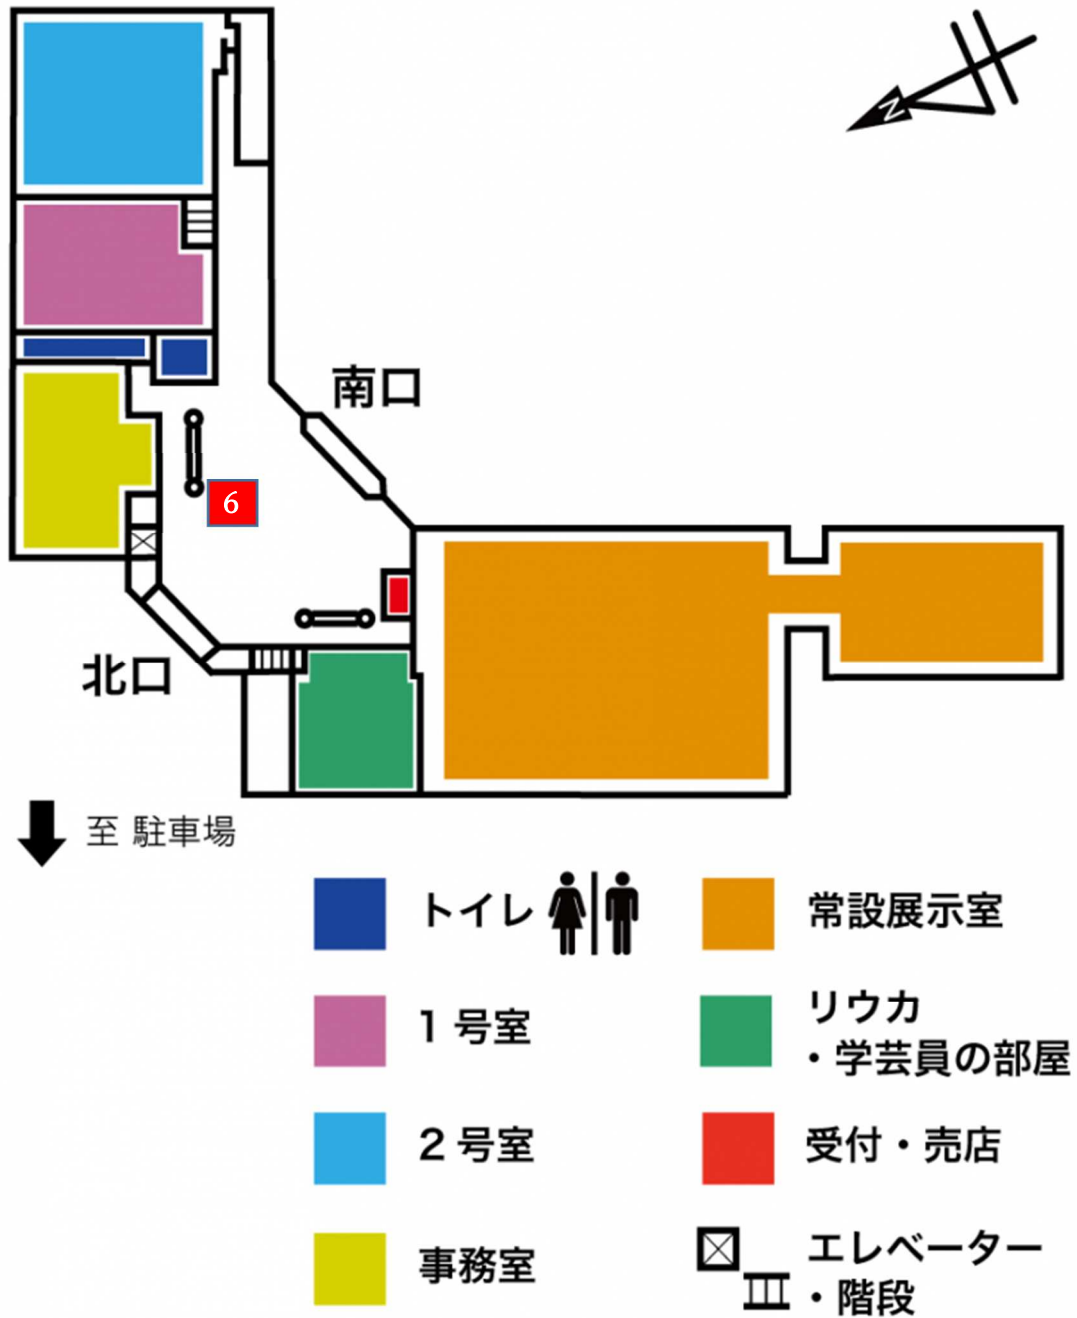

帯広市役所 本庁舎 広告付き AED 設置場所

1 幅 130 cm 奥行 24 cm 高さ 196 cm

帯広市保健福祉センター 広告付き AED 設置場所

2 幅 80 cm 奥行 24 cm 高さ 196 cm

森の交流館・十勝 広告付き AED 設置場所

3 幅 80 cm 奥行 24 cm 高さ 196 cm

帯広市図書館 広告付き AED 設置場所

4 幅 80 cm 奥行 24 cm 高さ 196 cm

帯広市児童会館 広告付き AED 設置場所

5 幅 80 cm 奥行 24 cm 高さ 196 cm

帯広百年記念館 広告付き AED 設置場所

6 幅 80 cm 奥行 24 cm 高さ 196 cm