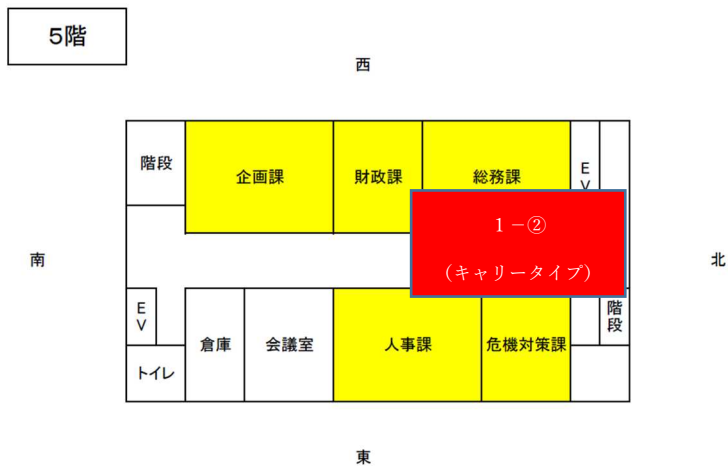

帯広市役所 本庁舎 広告付き AED 設置場所

1 幅 130 cm 奥行 24 cm 高さ 196 cm

帯広市保健福祉センター 広告付き AED 設置場所

2 幅 80 cm 奥行 24 cm 高さ 196 cm

森の交流館・十勝 広告付き AED 設置場所

3 幅 80 cm 奥行 24 cm 高さ 196 cm

帯広市図書館 広告付き AED 設置場所

4 幅 80 cm 奥行 24 cm 高さ 196 cm

帯広市児童会館 広告付き AED 設置場所

5 幅 80 cm 奥行 24 cm 高さ 196 cm

帯広百年記念館 広告付き AED 設置場所

6 幅 80 cm 奥行 24 cm 高さ 196 cm