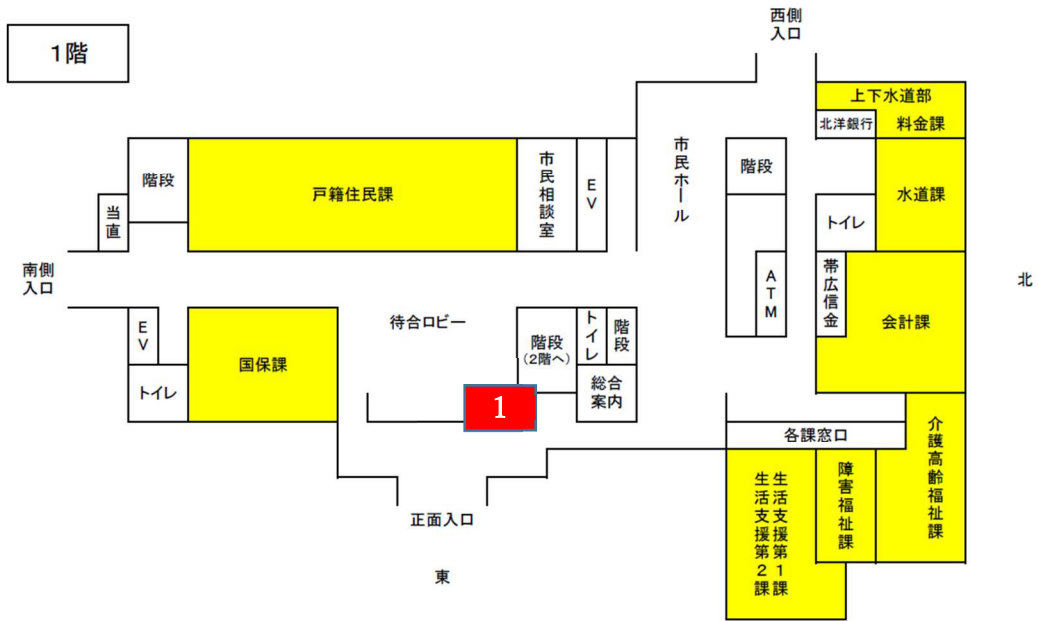

帯広市役所 本庁舎 広告付き AED 設置場所

1 幅 130 cm 奥行 24 cm 高さ 196 cm

帯広市保健福祉センター 広告付き AED 設置場所

2 幅 80 cm 奥行 24 cm 高さ 196 cm

森の交流館・十勝 広告付き AED 設置場所

3 幅 80 cm 奥行 24 cm 高さ 196 cm

帯広市図書館 広告付き AED 設置場所

4 幅 80 cm 奥行 24 cm 高さ 196 cm

帯広市児童会館 広告付き AED 設置場所

5 幅 80 cm 奥行 24 cm 高さ 196 cm

帯広百年記念館 広告付き AED 設置場所

6 幅 80 cm 奥行 24 cm 高さ 196 cm