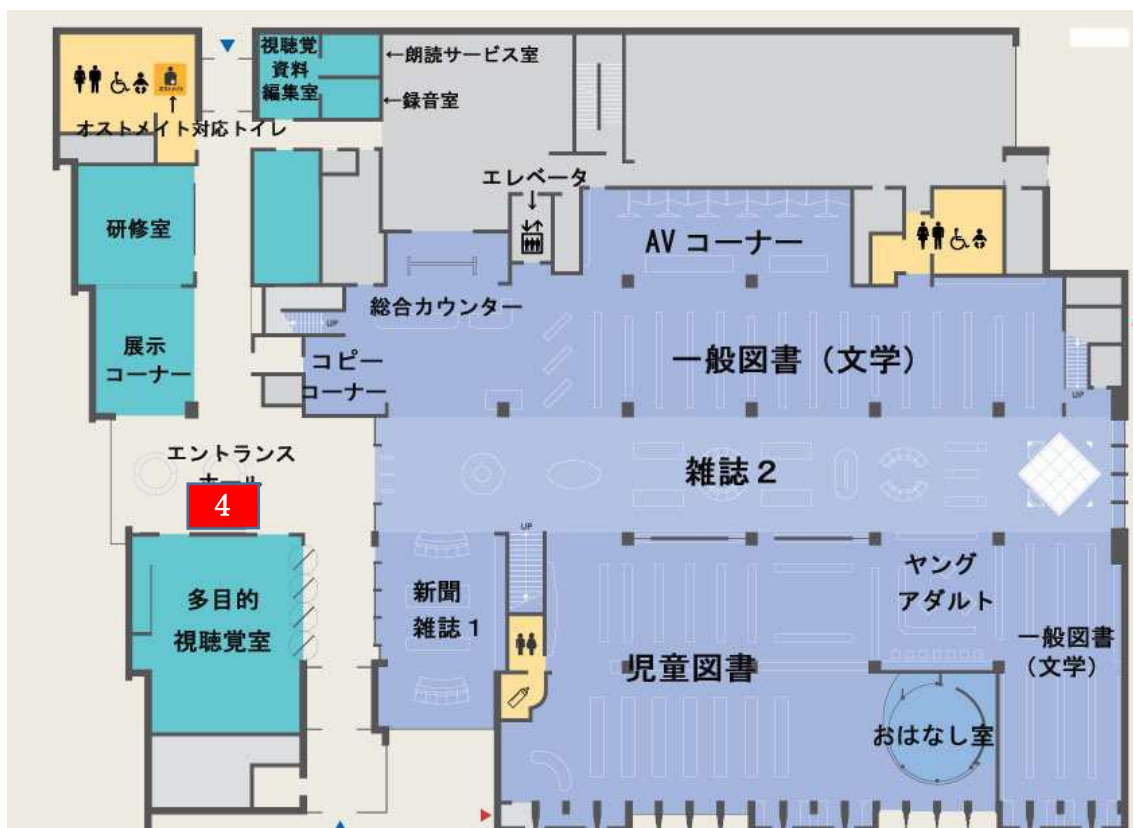

帯広市役所 本庁舎 広告付き AED 設置場所

1 幅 130 cm 奥行 24 cm 高さ 196 cm

帯広市保健福祉センター 広告付き AED 設置場所

2 幅 80 cm 奥行 24 cm 高さ 196 cm

森の交流館・十勝 広告付き AED 設置場所

3 幅 80 cm 奥行 24 cm 高さ 196 cm

帯広市図書館 広告付き AED 設置場所

4 幅 80 cm 奥行 24 cm 高さ 196 cm

帯広市児童会館 広告付き AED 設置場所

5 幅 80 cm 奥行 24 cm 高さ 196 cm

帯広百年記念館 広告付き AED 設置場所

6 幅 80 cm 奥行 24 cm 高さ 196 cm