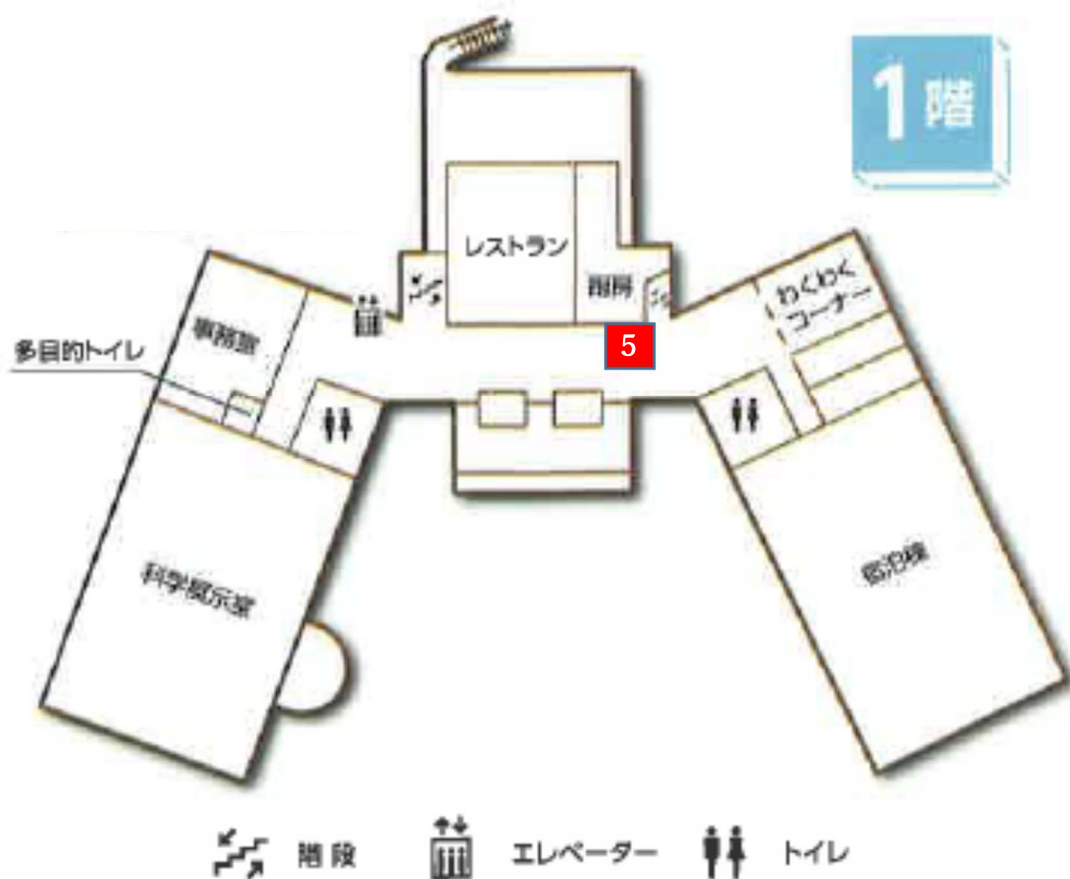

帯広市役所 本庁舎 広告付き AED 設置場所

1 幅 130 cm 奥行 24 cm 高さ 196 cm

帯広市保健福祉センター 広告付き AED 設置場所

2 幅 80 cm 奥行 24 cm 高さ 196 cm

森の交流館・十勝 広告付き AED 設置場所

3 幅 80 cm 奥行 24 cm 高さ 196 cm

帯広市図書館 広告付き AED 設置場所

4 幅 80 cm 奥行 24 cm 高さ 196 cm

帯広市児童会館 広告付き AED 設置場所

5 幅 80 cm 奥行 24 cm 高さ 196 cm

帯広百年記念館 広告付き AED 設置場所

6 幅 80 cm 奥行 24 cm 高さ 196 cm