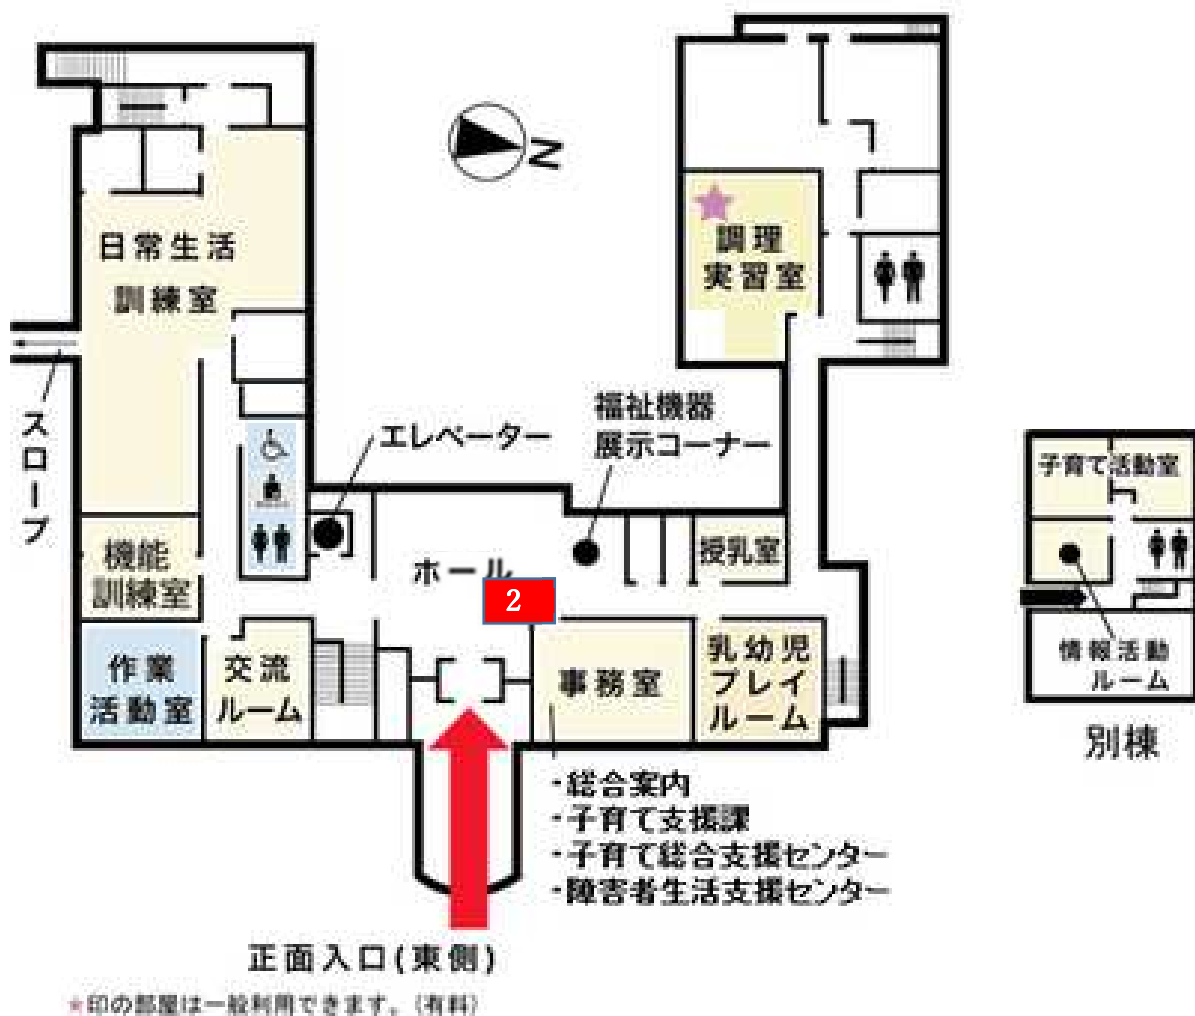

帯広市役所 本庁舎 広告付き AED 設置場所

1 幅 130 cm 奥行 24 cm 高さ 196 cm

帯広市保健福祉センター 広告付き AED 設置場所

2 幅 80 cm 奥行 24 cm 高さ 196 cm

森の交流館・十勝 広告付き AED 設置場所

3 幅 80 cm 奥行 24 cm 高さ 196 cm

帯広市図書館 広告付き AED 設置場所

4 幅 80 cm 奥行 24 cm 高さ 196 cm

帯広市児童会館 広告付き AED 設置場所

5 幅 80 cm 奥行 24 cm 高さ 196 cm

帯広百年記念館 広告付き AED 設置場所

6 幅 80 cm 奥行 24 cm 高さ 196 cm