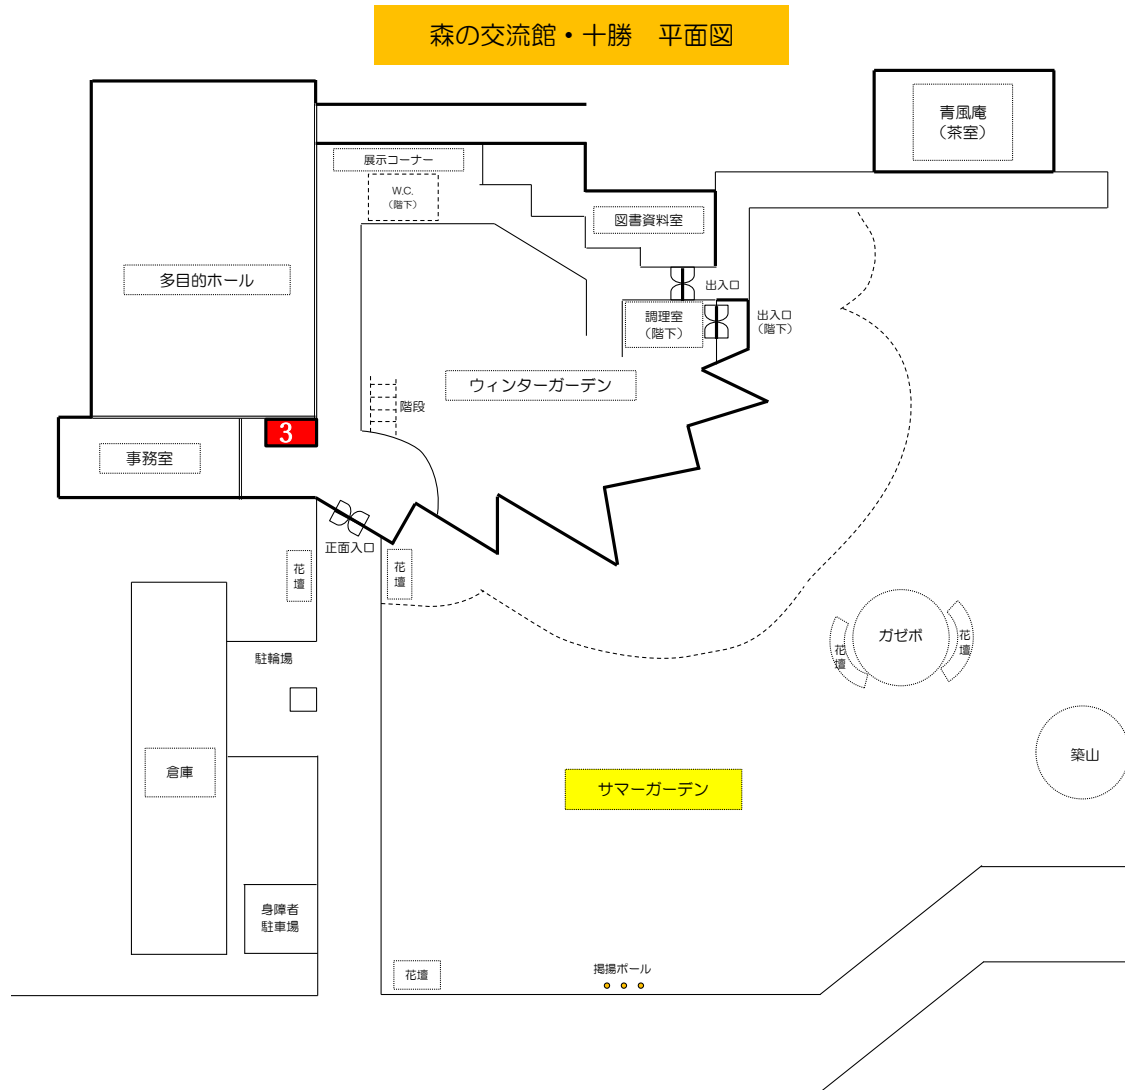

帯広市役所 本庁舎 広告付き AED 設置場所

1 幅 130 cm 奥行 24 cm 高さ 196 cm

帯広市保健福祉センター 広告付き AED 設置場所

2 幅 80 cm 奥行 24 cm 高さ 196 cm

森の交流館・十勝 広告付き AED 設置場所

3 幅 80 cm 奥行 24 cm 高さ 196 cm

帯広市図書館 広告付き AED 設置場所

4 幅 80 cm 奥行 24 cm 高さ 196 cm

帯広市児童会館 広告付き AED 設置場所

5 幅 80 cm 奥行 24 cm 高さ 196 cm

帯広百年記念館 広告付き AED 設置場所

6 幅 80 cm 奥行 24 cm 高さ 196 cm