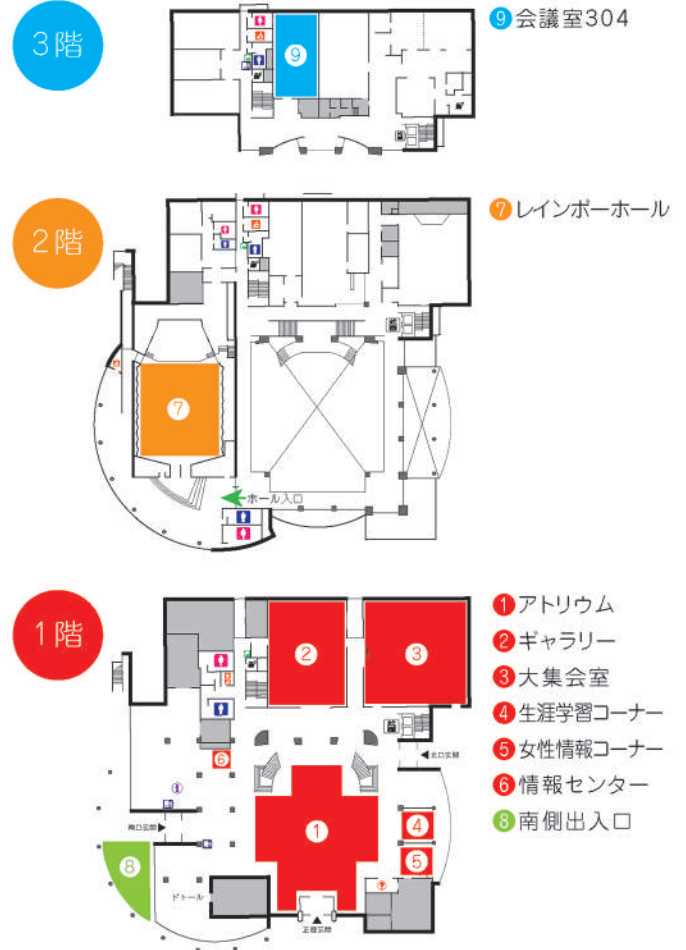

みんなで来てにゃ!
楽しみにしてるにゃ~

会場MAP

1階

1 アトリウム

わくわく体験プラザ

★2日(土)10:00~16:00

ペットボトルで作る風車、簡単手づくりキャンドル、紙鉄砲を作ろう!
親子で体験できるブースが盛りだくさんです。

ふたばダンスクラブ発表会