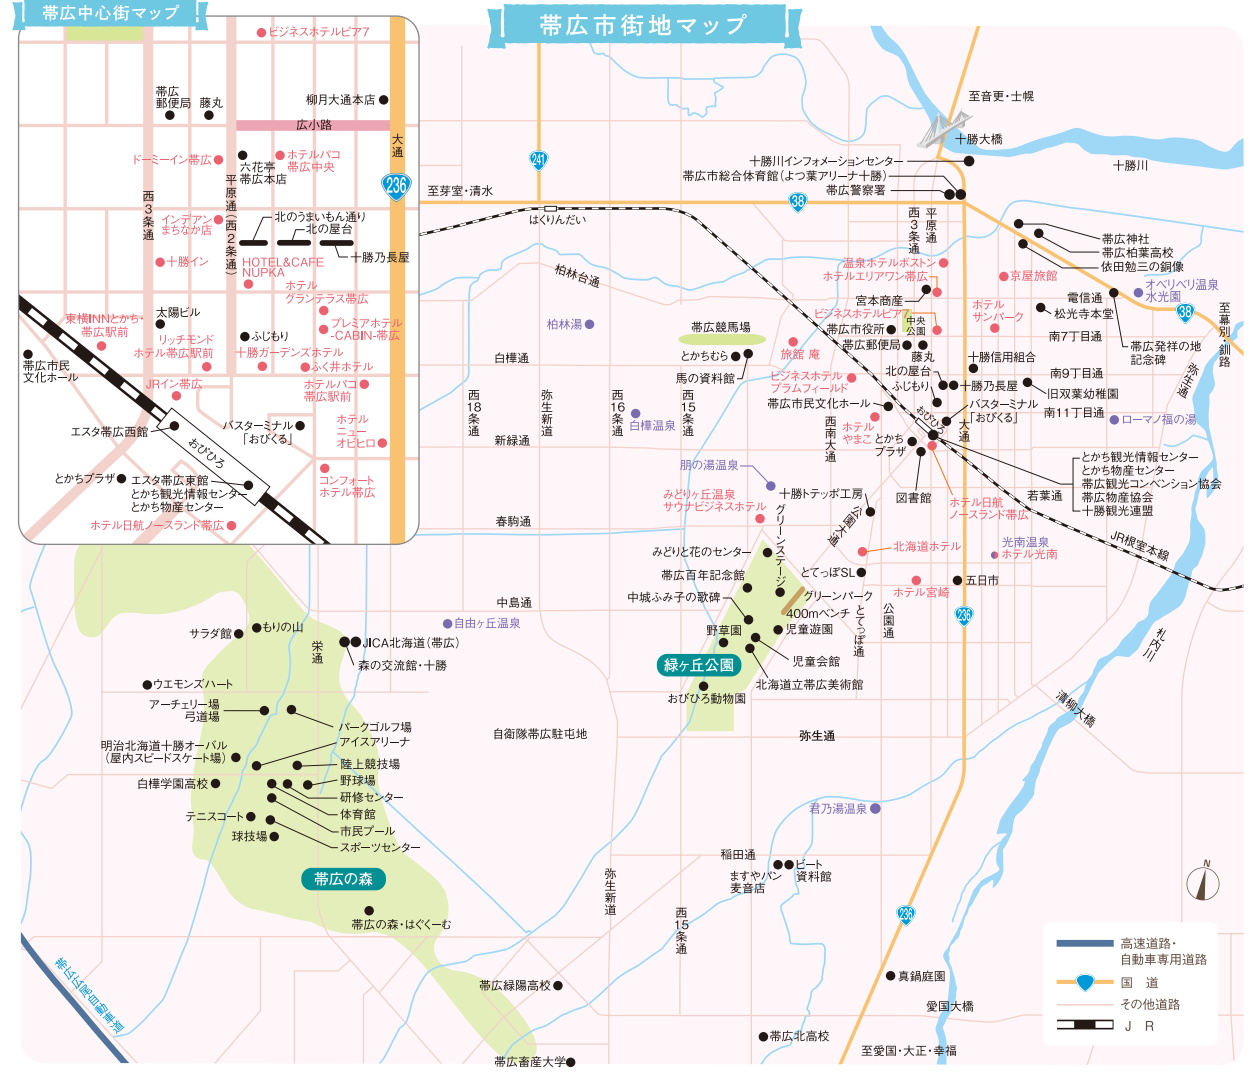

Wide Area Map

♨ 温泉のある施設 🏠 サウナのある施設

とちか帯広ホテル旅館組合加盟施設

- ホテルニューオビヒロ
帯広市大通南12丁目17 TEL.0155-23-6311
- ホテル日航ノースランド帯広
帯広市西2条南13丁目1 TEL.0155-24-1234
- プレミアホテル・CABIN・帯広
帯広市西1条南11丁目1 TEL.0155-66-4205
- ホテルパコ帯広駅前
帯広市大通南12丁目1 TEL.0155-21-8585
- ホテルパコ帯広中央
帯広市西1条南9丁目1 TEL.0155-22-8585
- ♨ 温泉ホテルポスト
帯広市西1条南3丁目15 TEL.0155-23-7015
- ホテル宮崎
帯広市西3条南21丁目8 TEL.0155-23-8185
- ホテルやまご
帯広市西5条南12丁目9 TEL.0155-24-8383
- みどりヶ丘温泉サウナビジネスホテル
帯広市西12条南17丁目3 TEL.0155-22-6787
- リッチモンドホテル帯広駅前
帯広市西2条南11丁目17 TEL.0155-20-2255
- コンフォートホテル帯広
帯広市西1条南13丁目2 TEL.0155-28-5811
- ビジネスホテルピア7
帯広市西2条南7丁目1 TEL.0155-27-2700
- ホテルグランテラス帯広
帯広市西1条南11丁目2 TEL.0155-27-0109
- 十勝イン
帯広市西3条南10丁目14 TEL.0155-22-5151
- 十勝ガーデンホテル
帯広市西2条南11丁目16 TEL.0155-26-5555
- ふく井ホテル
帯広市西1条南11丁目19 TEL.0155-25-1717
- 北海道ホテル
帯広市西7条南19丁目1 TEL.0155-21-0001
- ホテル光南
帯広市東2条南19丁目15 TEL.0155-23-7353
- ホテルサンパーク
帯広市東2条南7丁目1 TEL.0155-23-3535
- JRイン帯広
帯広市西3条南12丁目6 TEL.0155-28-5600
- 旅館 徳
帯広市新町東8丁目17 TEL.0155-36-1177
- 京屋旅館
帯広市東2条南4丁目1 TEL.0155-22-5200
- ビジネスホテルプラムフィールド
帯広市西7条南9丁目52 TEL.0155-27-8138
- ドーメイン帯広
帯広市西2条南9丁目11 TEL.0155-21-5489
- HOTEL & CAFE NUPKA
帯広市西2条南10丁目20 TEL.0155-20-2600
- 東横INNとちか帯広駅前
帯広市西4条南11丁目2 TEL.0155-27-1045
- ホテルエリアワン帯広
帯広市西2条南5丁目10 TEL.0155-22-8111

Downtown Map

帯広浴場組合加盟施設

- 柏林湯
帯広市柏林台南町7丁目1 TEL.0155-34-2378
- ♨ 白樺温泉
帯広市白樺16条南12丁目6 TEL.0155-36-2821
- 自由ヶ丘温泉
帯広市自由ヶ丘4丁目4-19 TEL.0155-35-1126
- ♨ 君乃湯温泉
帯広市西5条南32丁目19 TEL.0155-48-2435
- ♨ 朋の湯温泉
帯広市西11条南15丁目4 TEL.0155-24-1238
- ♨ 光南温泉
帯広市東2条南19丁目15 TEL.0155-23-7353
- ロマンチックの湯
帯広市東9条南12丁目4 TEL.0155-22-0456
- ♨ オペレリ温泉 水光園
帯広市東10条南5丁目6 TEL.0155-23-4700

どこへ行くにも 帯広に泊まって十勝&道内をめぐる

十勝の各町村までの距離の目安

東エリア		西エリア	
● 幕別町 13km	● 新得町 43km	● 鹿追町 30km	
● 池田町 21km	● 豊頃町 31km	● 清水町 33km	
● 本別町 51km	● 浦幌町 47km	● 芽室町 13km	
南エリア		北エリア	
● 中札内村 28km	● 音更町 8km	● 士幌町 28km	
● 更別村 35km	● 大橋町 58km	● 足寄町 66km	
● 幕別町 50km	● 丸尾町 83km	● 陸別町 99km	

帯広市役所11階のスカイレストランから、日高山脈が一望できます。