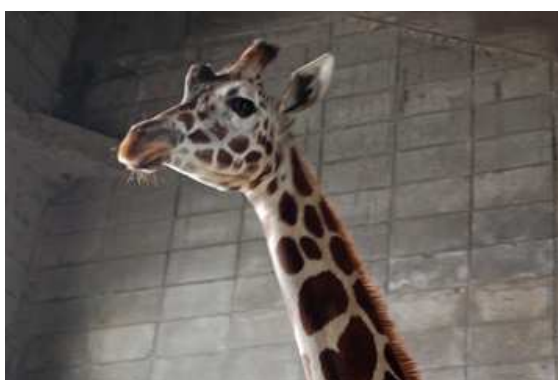

## キリン搬入・アミメキリンの「リボン」がやってきました

今まで一頭で過ごしてきた、  
アミメキリンの「ムサシ(オス)」のお嫁さんとして

盛岡市動物公園からメスの「リボン」が  
おびひろ動物園へとやってきてくれました。

まだ3歳とはいえキリンです、輸送用のオリもこの大きさ。

木口の下からのぞき込むと、元気な顔を見せてくれました。

大きなオリの出口をキリン舎の入口にピッタリくっつけて、「さあ、出ておいで！」

長旅の疲れも あまり感じさせない、大きな体を見せてくれました。

これで、リボンちゃんもおびひろ動物園の仲間入りです。

また 一般公開は 動物の体調によりますが23日(土)の予定となっております。