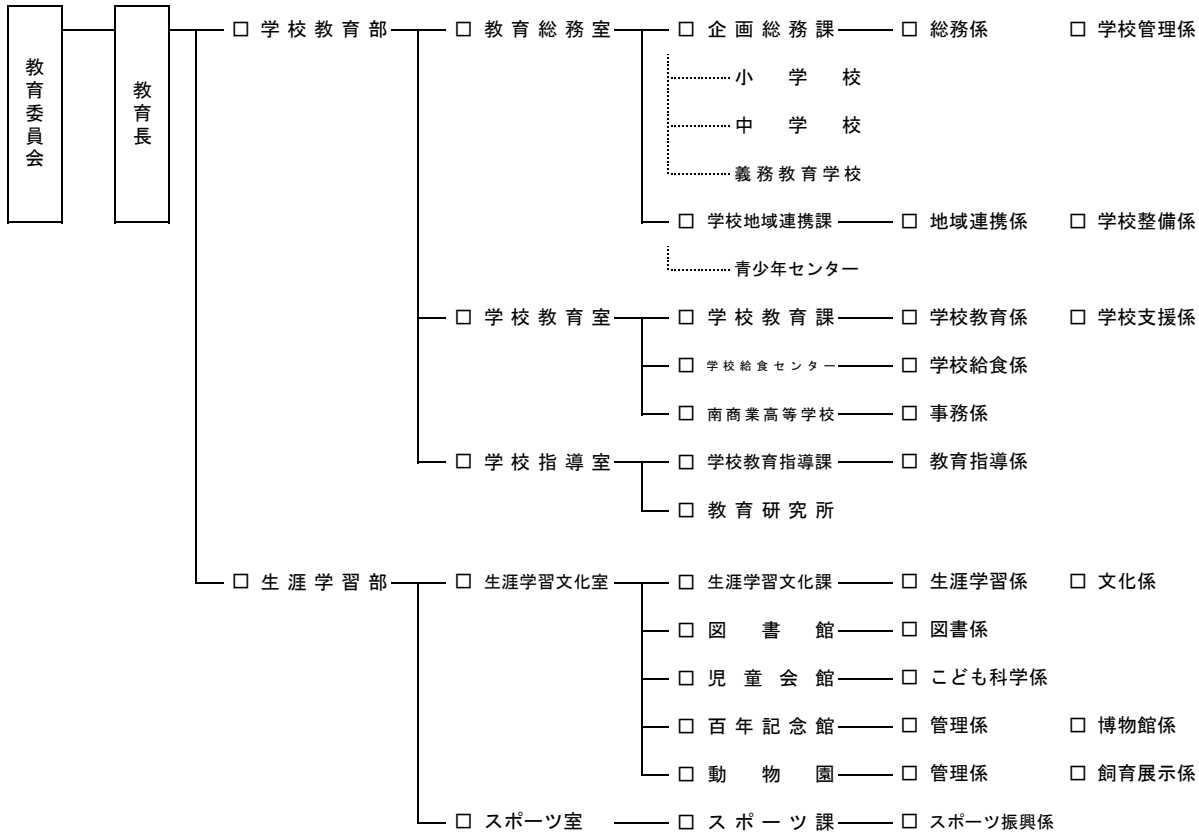

# 帯広市行政機構図

(令和8年4月1日現在)

市議会 —  事務局 —  総務課 —  庶務係  議事係

選挙管理委員会 —  事務局 —  選挙課 —  選挙係

監査委員 —  事務局

公平委員会

固定資産評価審査委員会

農業委員会 —  事務局 —  農地課 —  農地係