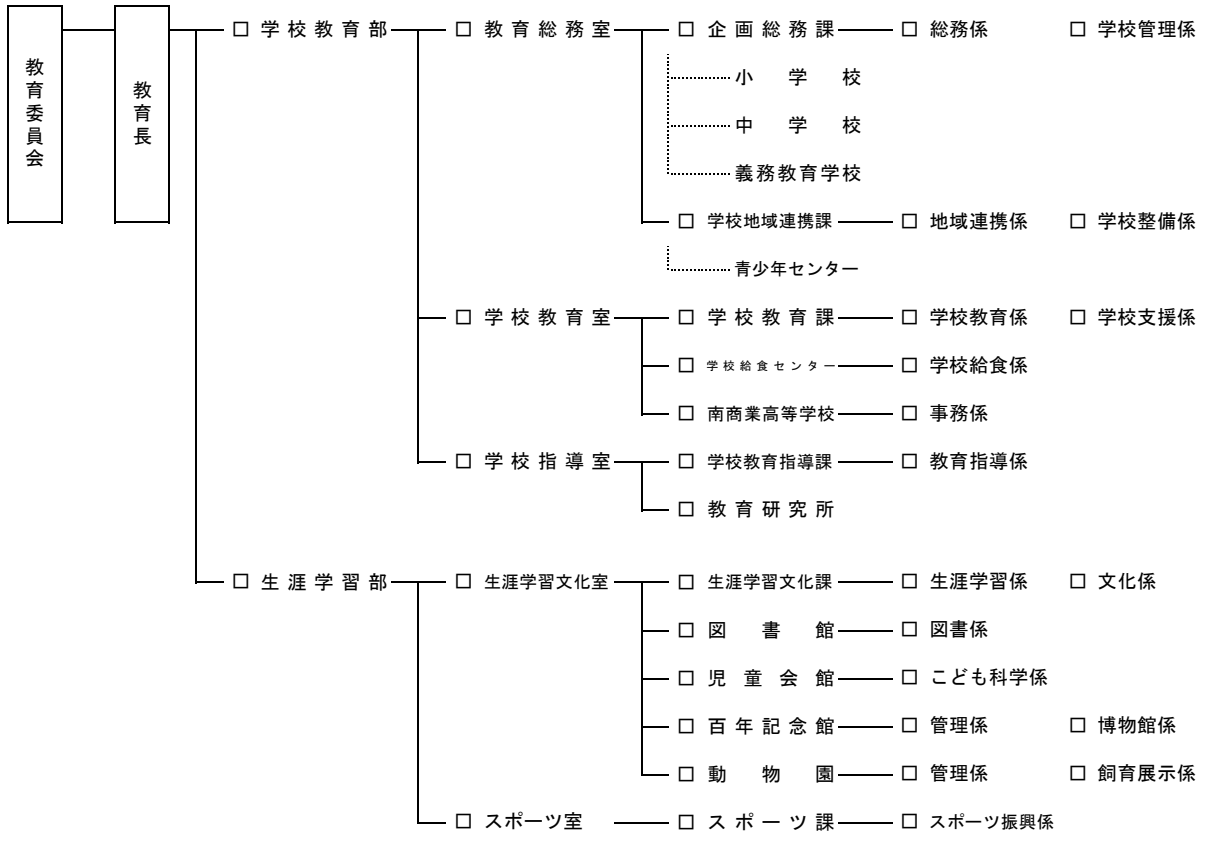

帯広市行政機構図

(令和4年7月7日現在)

市議会 — □ 事務局 — □ 総務課 — □ 庶務係 □ 議事係

選挙管理委員会 — □ 事務局 — □ 選挙課 — □ 選挙係

監査委員 — □ 事務局

公平委員会

固定資産評価審査委員会

農業委員会 — □ 事務局 — □ 農地課 — □ 農地係