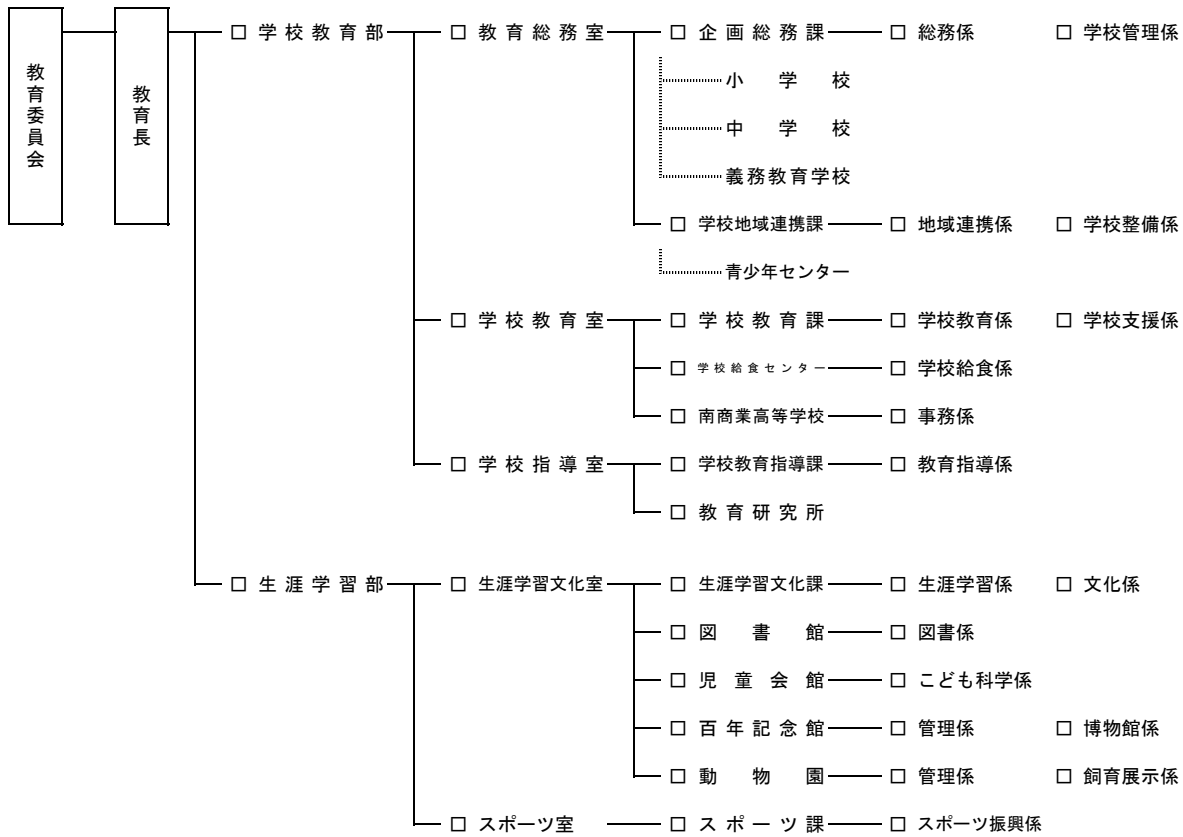

帯広市行政機構図

(令和6年4月1日現在)

市議会 ——— □ 事 務 局 ————— □ 総 務 課 ——— □ 庶務係 □ 議事係

選挙管理委員会 ——— □ 事 務 局 ————— □ 選 挙 課 ——— □ 選挙係

監査委員 ——— □ 事 務 局

公平委員会

固定資産評価審査委員会

農業委員会 ——— □ 事 務 局 ————— □ 農 地 課 ——— □ 農地係