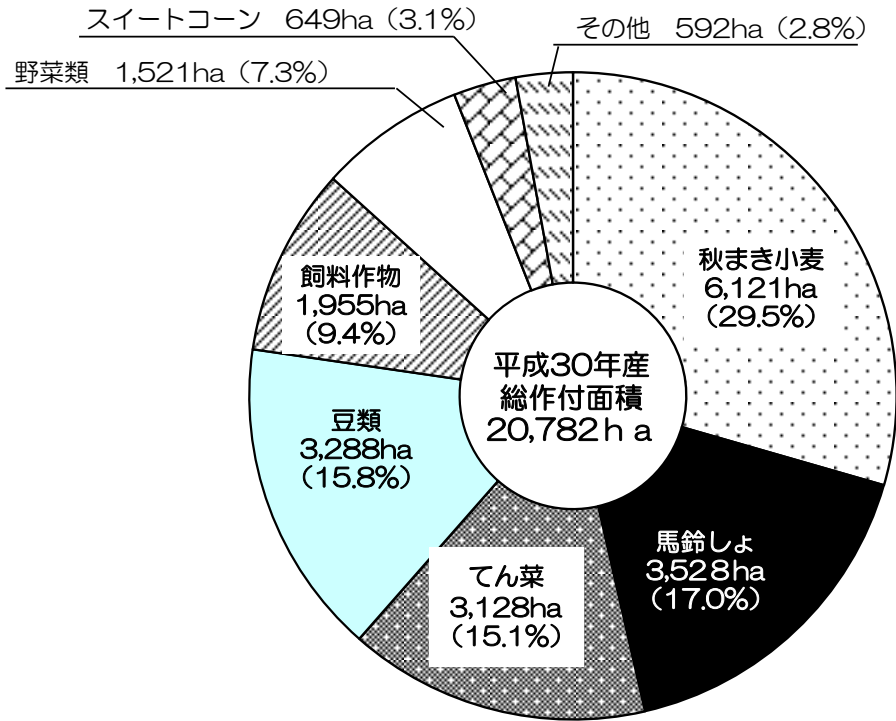

帯広市の農業動向

農家戸数と経営規模

*戸数について：昭和60年、平成2年、平成7年、平成12年、平成17年、平成22年、平成27年は農林業センサス、その他の年度は帯広市推計値

作付面積

図3 作物別作付割合(7月1日現在)

図4 作付面積の動向

(数値：帯広市調べ)