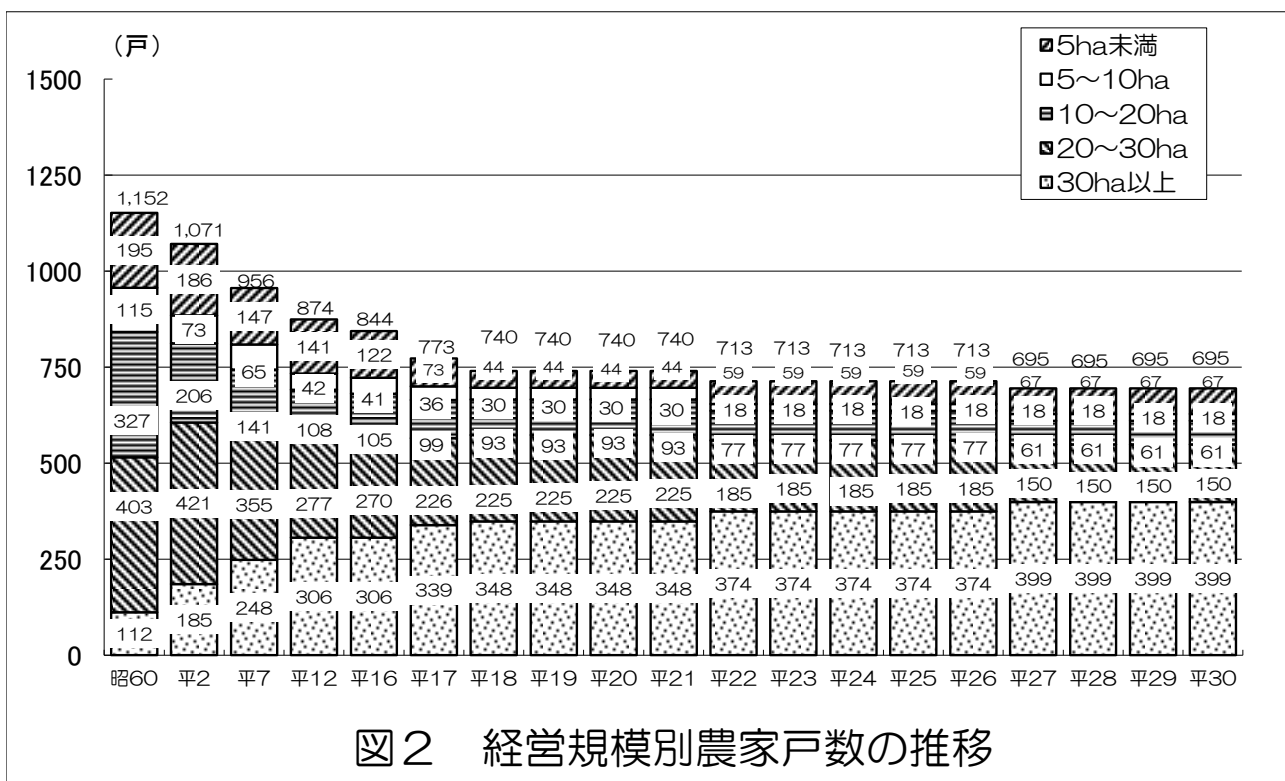

帯広市の農業動向

農家戸数と経営規模

*戸数について：昭和60年、平成2年、平成7年、平成12年、平成17年、平成22年、平成27年は農林業センサス、その他の年度は帯広市推計値

作付面積

図3 作物別作付割合(7月1日現在)

図4 作付面積の動向

(数値：帯広市調べ)