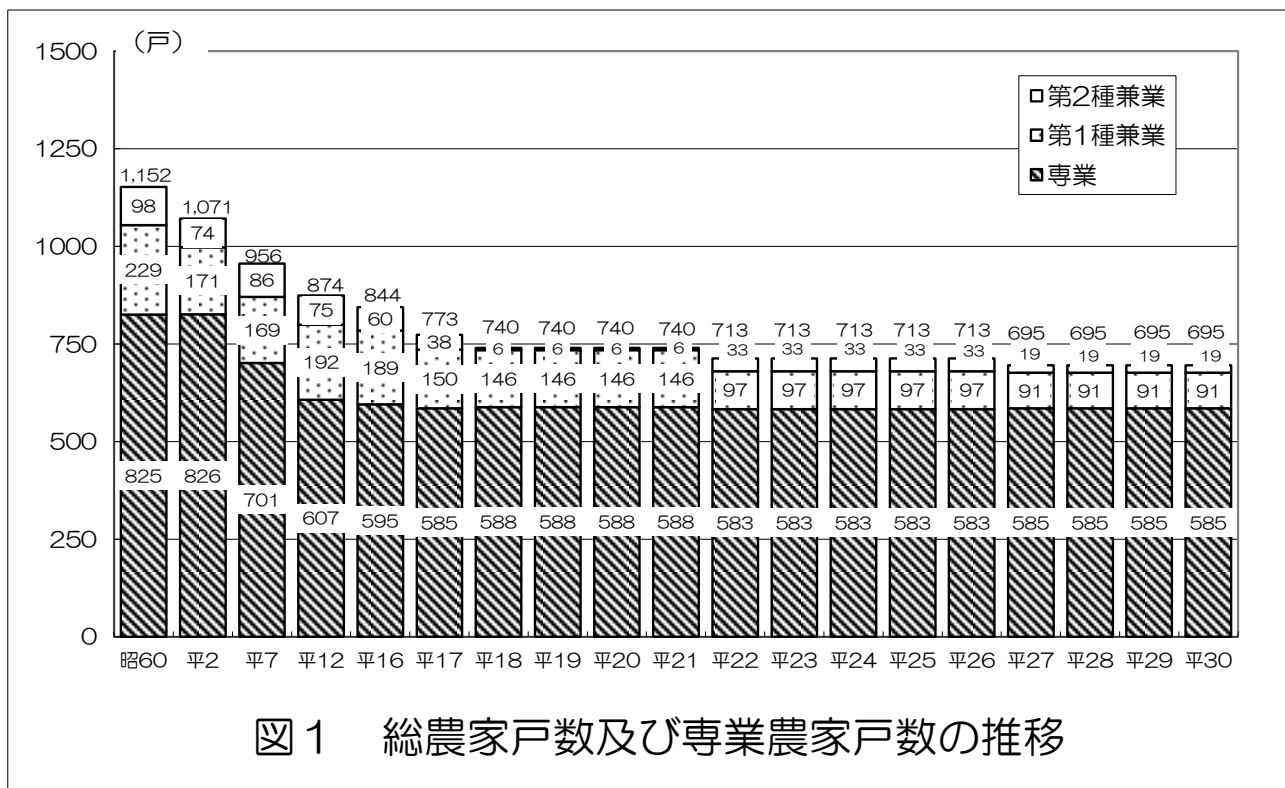

帯広市の農業動向

農家戸数と経営規模

*戸数について：昭和60年、平成2年、平成7年、平成12年、平成17年、平成22年、平成27年は農林業センサス、その他の年度は帯広市推計値

作付面積

図3 作物別作付割合(7月1日現在)

図4 作付面積の動向

(数値：帯広市調べ)