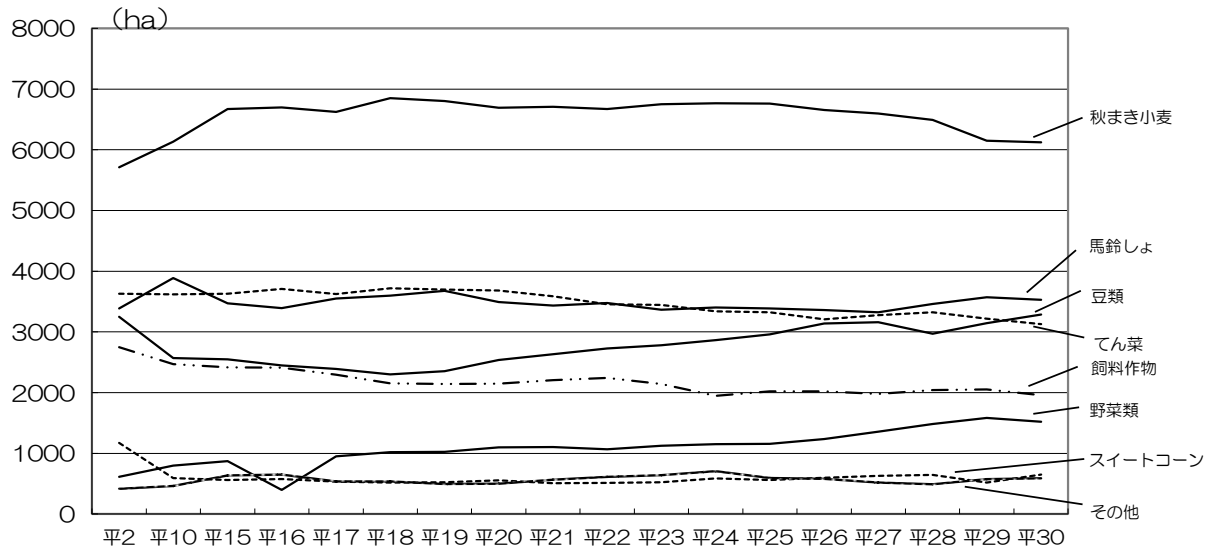

帯広市の農業動向

農家戸数と経営規模

*戸数について：昭和60年、平成2年、平成7年、平成12年、平成17年、平成22年、平成27年は農林業センサス、その他の年度は帯広市推計値

作付面積

図3 作物別作付割合(7月1日現在)

図4 作付面積の動向

(数値：帯広市調べ)