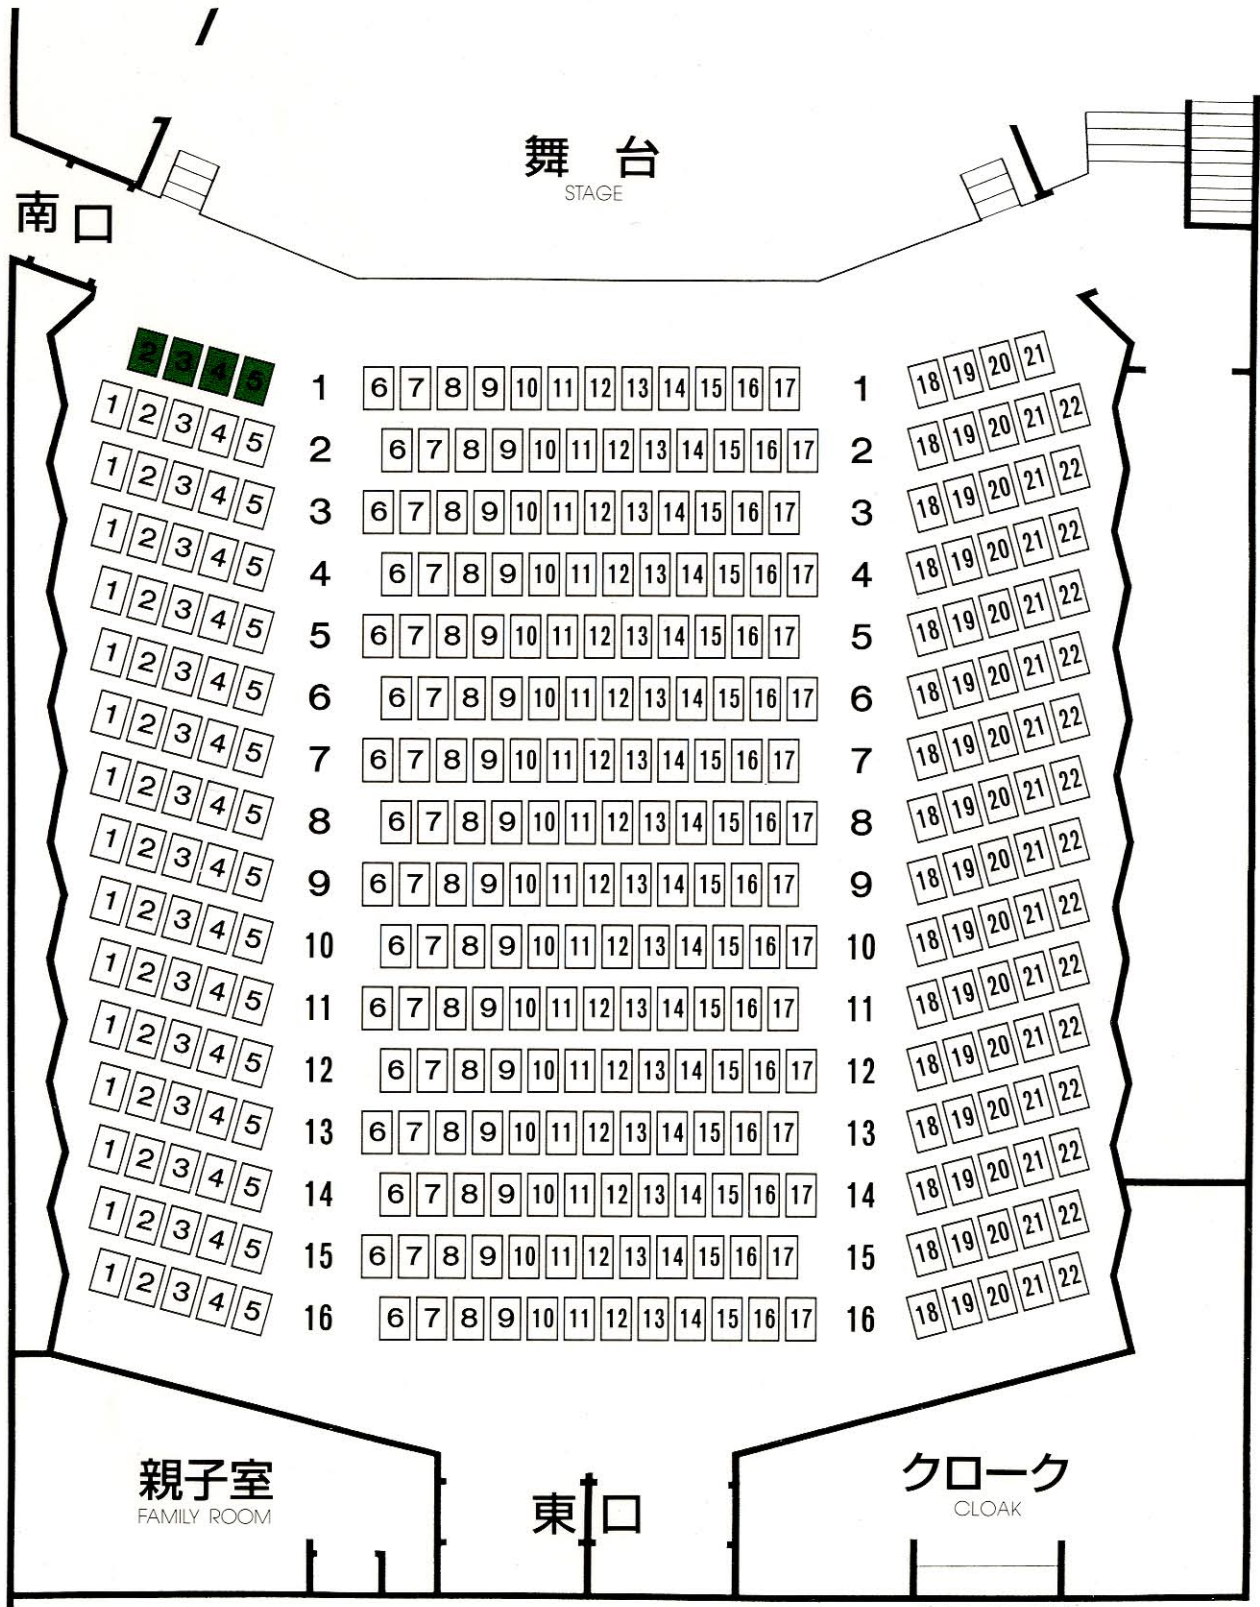

とかちプラザレインボーホール 座席表

■ 身障者用席 (4席分)

●車イスでご入場の方のために車イスがそのまま使える席をご用意しております。

親子室

●赤ちゃんや、小さなお子様と一緒にステージを楽しんでいただけるスペースです。