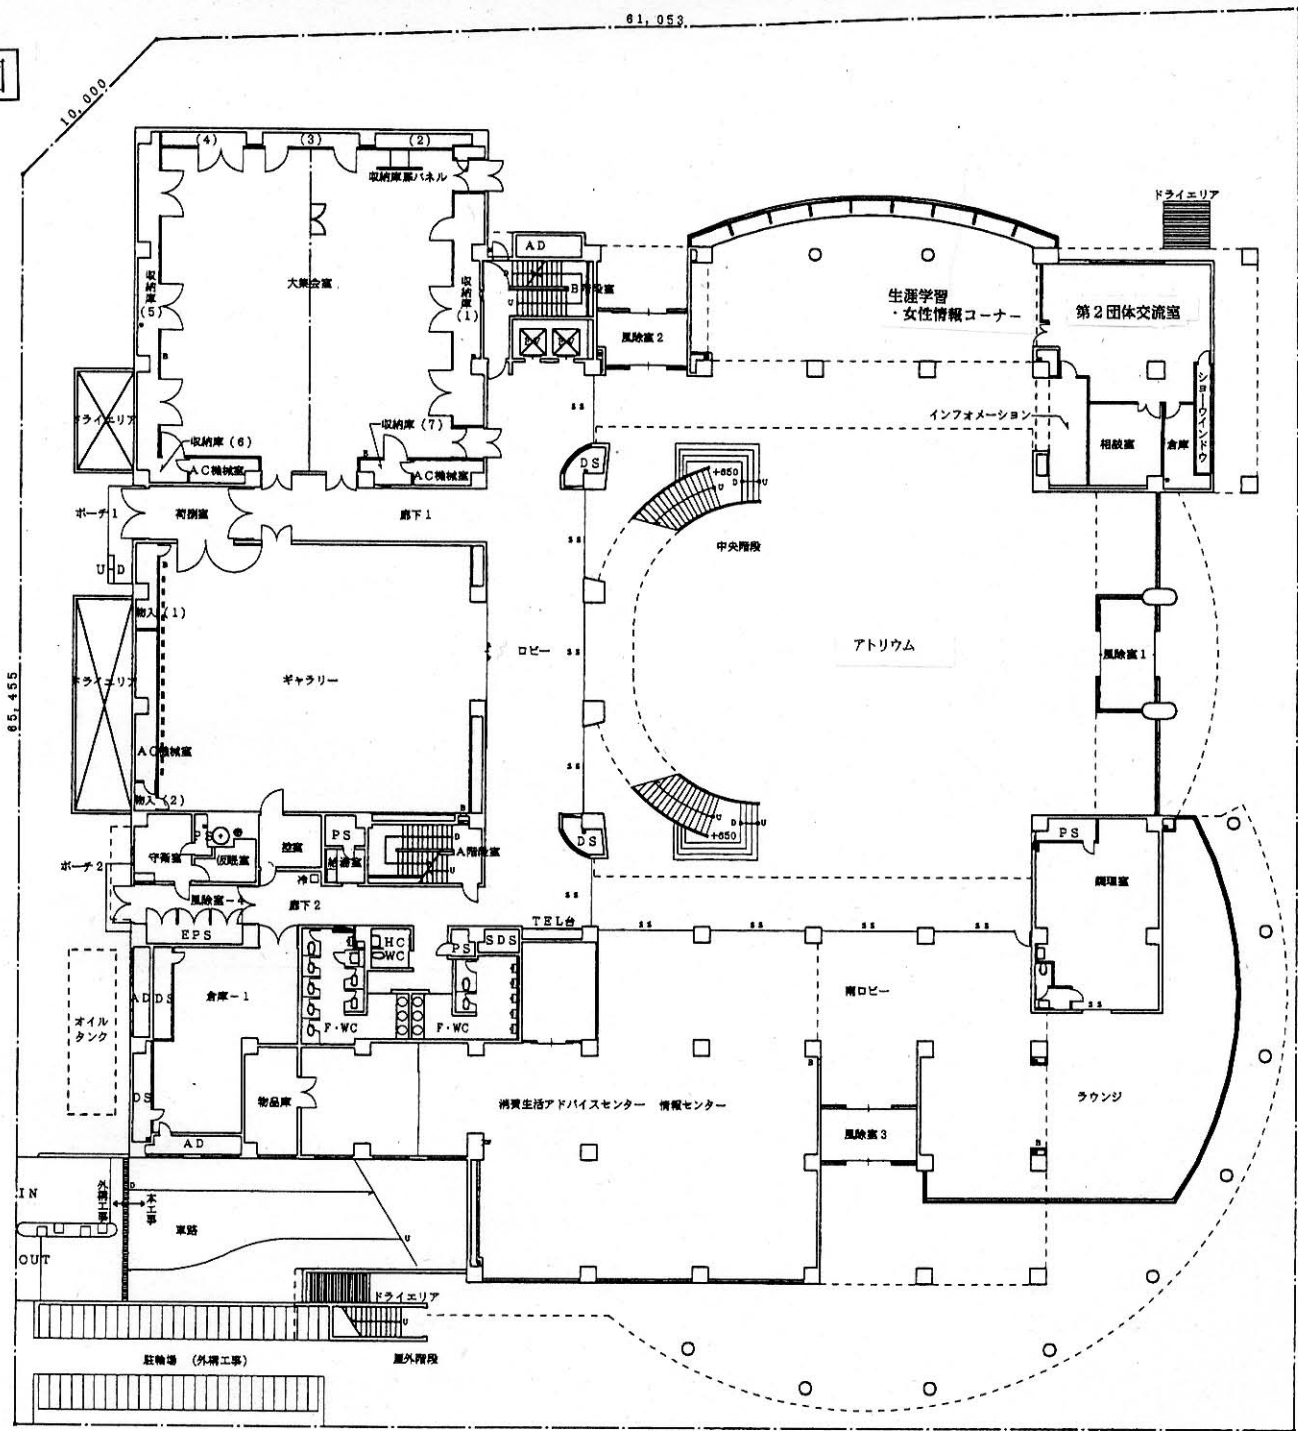

とちぎプラザ1階平面図

81,053

1:400