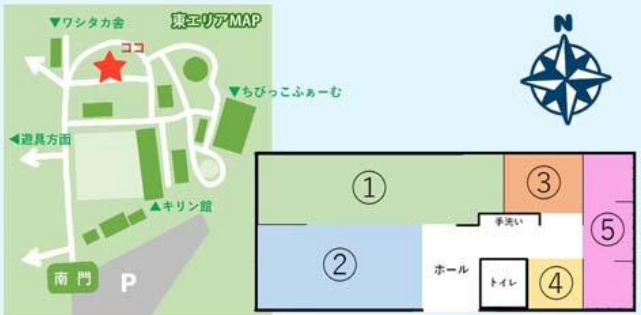

③ おむつ替えスペース

- おむつ交換台を設置しています。
- 落ち着いた空間でおむつ替えができ、おむつ回収ボックスも完備しています。

④ 調乳・授乳スペース

- 電気ポットや電子レンジがあり、ミルクや離乳食を作れます。
- 男性も利用可能な授乳スペースです。

⑤ 女性専用スペース

- 女性専用の授乳室を2室完備。簡易的なおむつ交換台も設置しています。
- 前室としてゆったりと座って待つことができる待合スペースも用意しています。