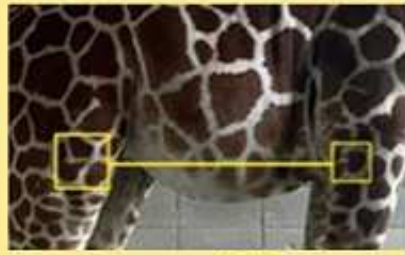

妊娠14ヶ月

※体の模様を目安に見比べてみてね