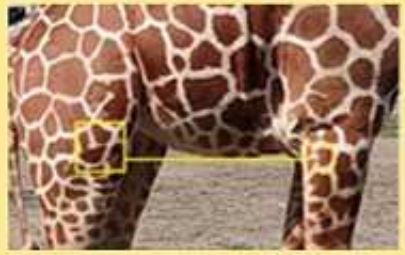

妊娠期間のお話

キリンの繁殖期は1年中で、妊娠期間は約450日(約15カ月)

妊娠1ヶ月