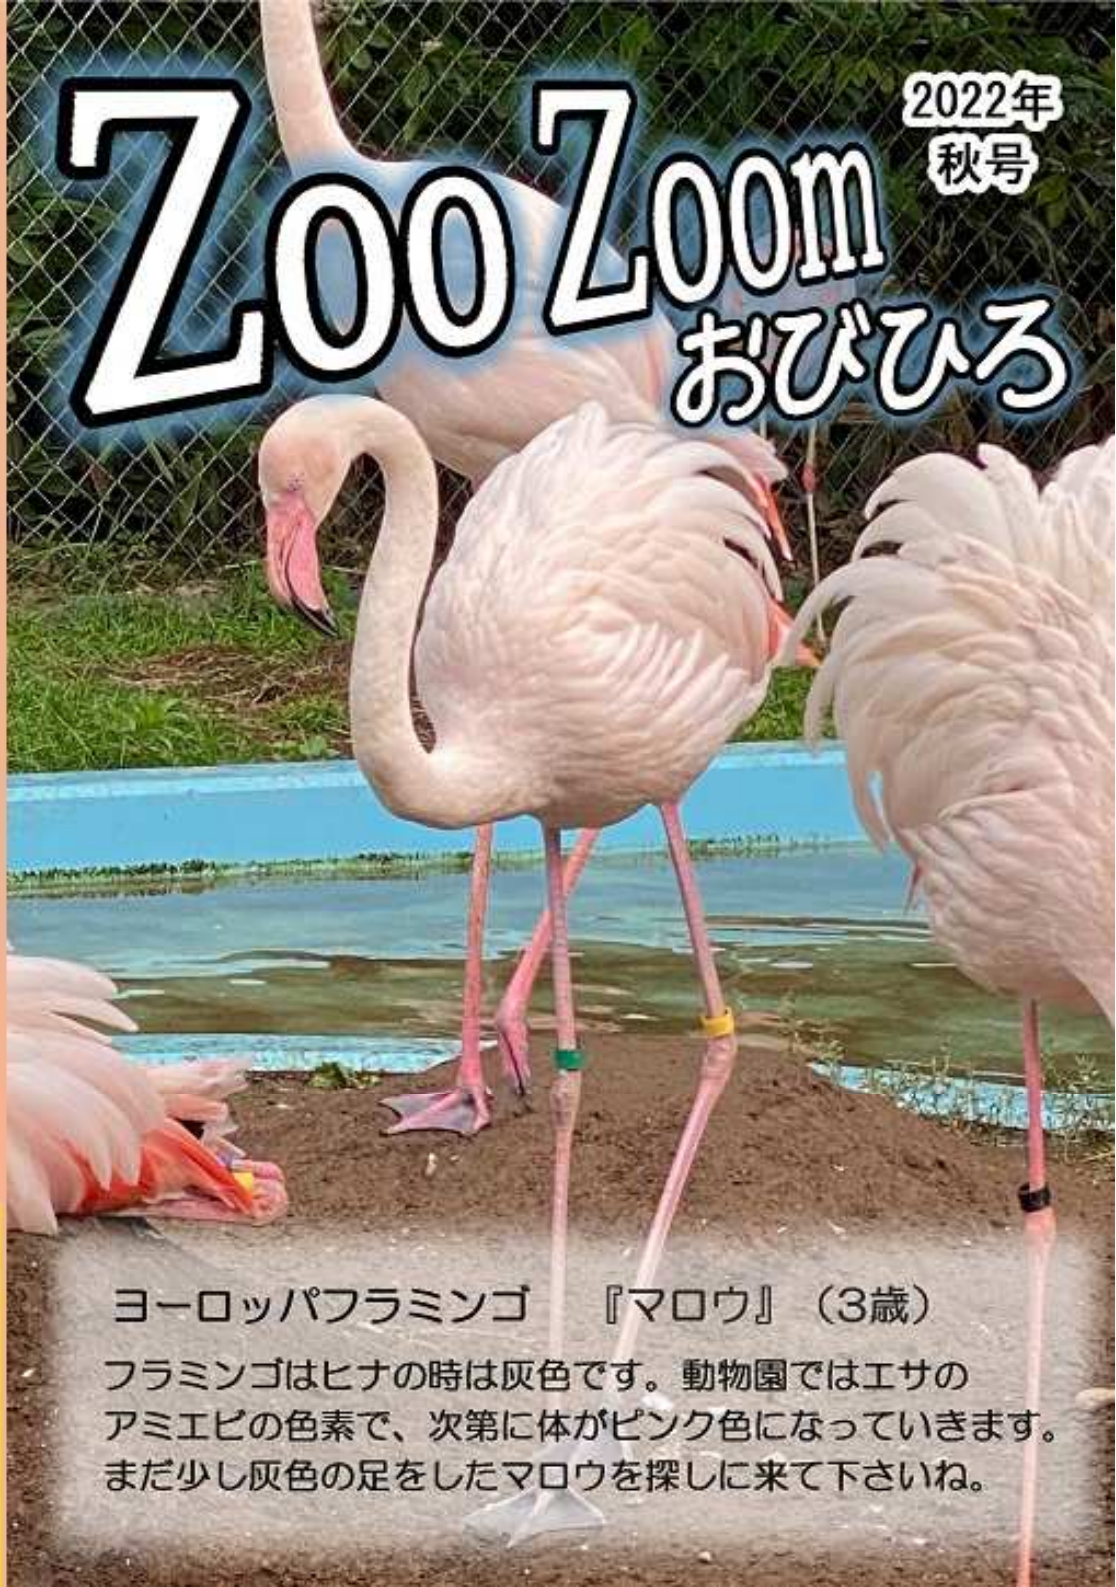

☆クイズ☆  
シマウマの足はどれでしょう？

答えは「ちびっこふぁーむ」に掲示しています。

おびひろ動物園公式HP  
<https://www.city.obihiro.hokkaido.jp/zoo/index.html>

おびひろ動物園情報誌  
『Zoo Zoom おびひろ』2022年秋号  
発行日：2022年9月1日  
編集・発行：おびひろ動物園  
〒080-0846 帯広市緑ヶ丘2番地  
TEL：0155-24-2437

# Zoo Zoom おびひろ

ヨーロッパフラミンゴ 『マロウ』（3歳）

フラミンゴはヒナの時は灰色です。動物園ではエサの  
アミエビの色素で、次第に体がピンク色になっていきます。  
まだ少し灰色の足をしたマロウを探しに来て下さいね。