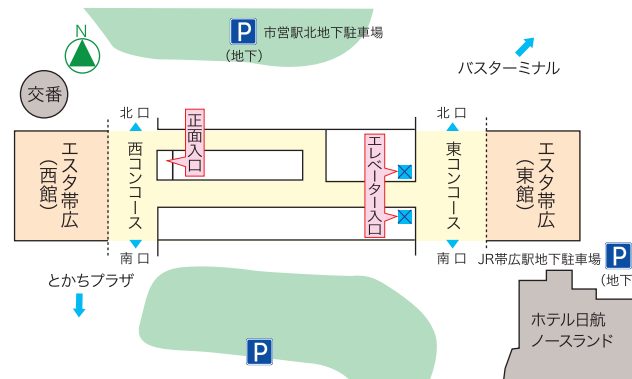

■の数字は休館日です。

	S	M	T	W	T	F	S
		3	4	5	6	7	8
	10	11	12	13	14	15	16
	17	18	19	20	21	22	23
	24	25	26	27	28	29	30
7 Jul.	31						

平成23年2月現在

※主催者の都合により、日程等は変更する場合があります。  
※開催時間はおおむね10時から20時(最終日のみ16時)です。

### 周辺地図

### ギャラリー入口

観覧者用の無料駐車スペースはありませんので、できるだけ公共交通機関で  
ご来場ください。