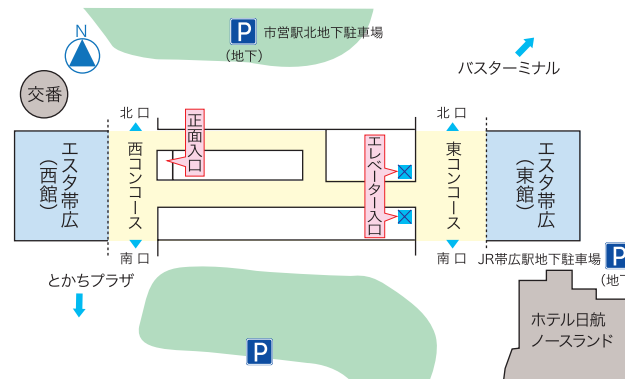

周辺地図

ギャラリー入口

観覧者用の無料駐車スペースはありませんので、できるだけ公共交通機関で
ご来場ください。

駐車場案内

- ①市営駅北地下駐車場は200台分。30分無料、以後 30分ごとに100円。
 - ②JR帯広駅地下駐車場は59台分。有料。30分ごとに100円。
- ただし、エスタ帯広の店舗で買物をしたときは駐車場無料券を利用できる場
合がありますので、お買上げの店舗にお尋ねください。
また、ギャラリー入口付近に身障者用駐車場1台分(有料)あります。