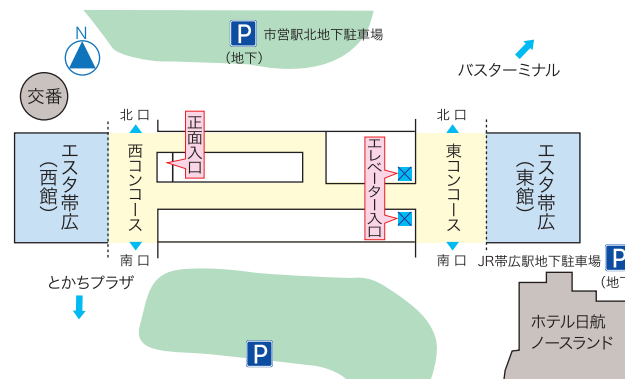

■の数字は休館日です。

	S	M	T	W	T	F	S
						1	2
	3	4	5	6	7	8	9
11 Nov.	10	11	12	13	14	15	16
	17	18	19	20	21	22	23
	24	25	26	27	28	29	30

平成25年6月現在

※主催者の都合により、日程等は変更する場合があります。  
 ※開催時間はおおむね10時から20時(最終日のみ16時)です。

### 周辺地図

### ギャラリー入口

観覧者用の無料駐車スペースはありませんので、できるだけ公共交通機関で  
 ご来場ください。