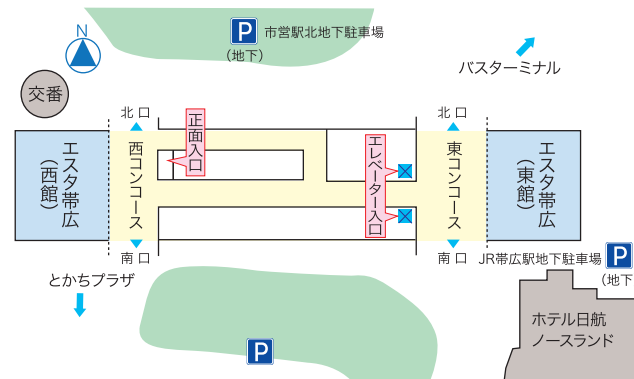

■の数字は休館日です。

平成27年2月現在

※主催者の都合により、日程等は変更する場合があります。
※開催時間はおおむね10時から20時(最終日のみ16時)です。

アクセス ACCESS

周辺地図

ギャラリー入口

観覧者の無料駐車スペースはありませんので、できるだけ公共交通機関で
ご来場ください。

駐車場案内

- ①市営駅北地下駐車場は200台分。30分無料、以後 30分ごとに100円。
 - ②JR帯広駅地下駐車場は59台分。有料。30分ごとに100円。
- ただし、エスタ帯広の店舗で買物をしたときは駐車場無料券を利用できる場
合がありますので、お買上げの店舗にお尋ねください。
また、ギャラリー入口付近に身障者用駐車場1台分(有料)あります。

展覧会のご案内

2015.4 -7

Exhibition Calendar