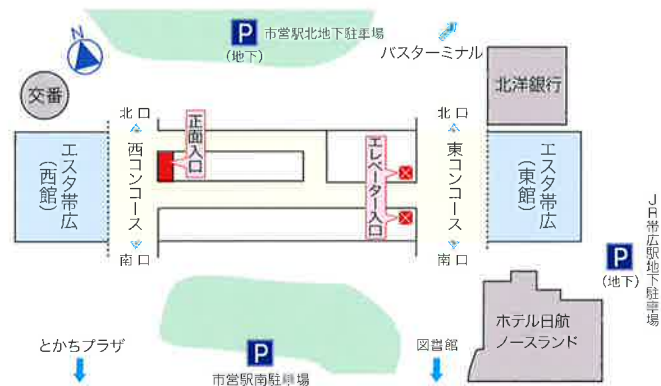

平成27年11月現在

第35回 おびひろ市民芸術祭 を開催します

平成28年4月29日(金)から各施設で開催され、市民ギャラリーでは、絵画、工芸、書道、写真などを展示します。詳しくはポスター、チラシなどをご覧ください。

※主催者の都合により、日程等に変更する場合があります。
 ※開催時間はおおむね10時から20時(最終日のみ16時)です。

アクセス ACCESS

周辺地図

ギャラリー入口

観覧者用の無料駐車スペースはありませんので、できるだけ公共交通機関で
ご来場ください。

駐車場案内

- ①市営駅北地下駐車場は200台分。30分無料、以後 30分ごとに100円。
- ②JR帯広駅地下駐車場は59台分。有料。30分ごとに100円。
ただし、エスタ帯広の店舗で買物をしたときは駐車場無料券を利用できる場合がありますので、お買上げの店舗にお尋ねください。
また、ギャラリー入口付近に身障者用駐車場1台分(有料)あります。

展覧会のご案内

2015.12 - 2016.03

Exhibition Calendar