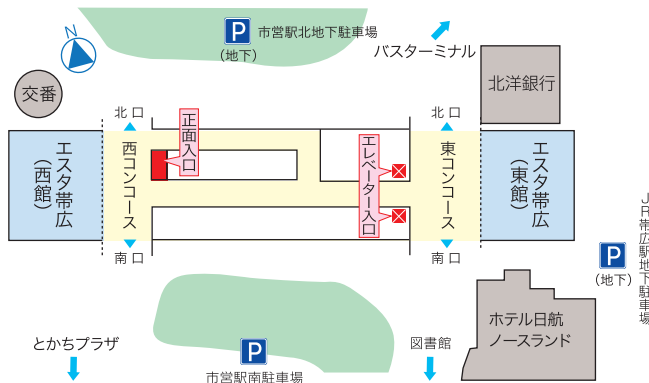

道東「とかちの四季」共同制作写真展

写真作品約50点を展示
お問合せ先: 写壇「十勝」/田島
TEL: 0155-35-2522

	S	M	T	W	T	F	S
						1	2
	3	4	5	6	7	8	9
	10	11	12	13	14	15	16
	17	18	19	20	21	22	23
7 Jul.	24	25	26	27	28	29	30
	31						

■の数字は休館日です。

平成28年2月現在

※主催者の都合により、日程等は変更する場合があります。
※開催時間はおおむね10時から20時(最終日のみ16時)です。

アクセス
ACCESS

周辺地図

ギャラリー入口

観覧用者の無料駐車スペースはありませんので、できるだけ公共交通機関で
ご来場ください。

駐車場案内

- ①市営駅北地下駐車場は200台分。30分無料、以後 30分ごとに100円。
 - ②JR帯広駅地下駐車場は59台分。有料。30分ごとに100円。
- ただし、エスタ帯広の店舗で買物をしたときは駐車場無料券を利用できる場
合がありますので、お買上げの店舗にお尋ねください。
また、ギャラリー入口付近に身障者用駐車場1台分(有料)あります。

展覧会のご案内

2016.4 -7

Exhibition Calendar

帯広市民ギャラリー
OBIHIRO CITIZEN'S GALLERY

〒080-0012 帯広市西2条南12丁目 JR帯広駅地下1階
電話: 0155-25-7250

Exhibition Calendar

帯広市民ギャラリー スケジュール 2016.4-7

4 April