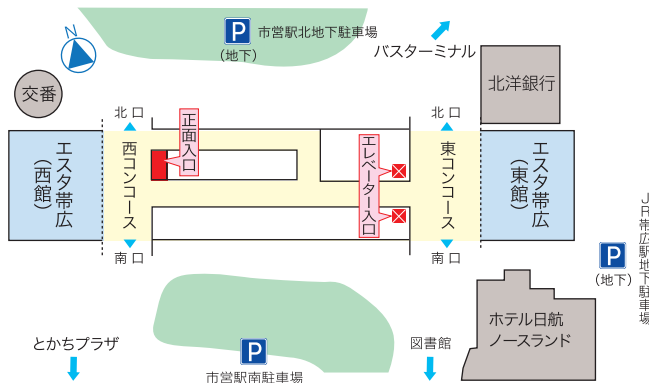

道東「とかちの四季」共同制作写真展

写真作品約50点を展示  
お問合せ先: 写壇「十勝」/田島  
TEL: 0155-35-2522

|        | S  | M  | T  | W  | T  | F  | S  |
|--------|----|----|----|----|----|----|----|
|        |    |    |    |    |    | 1  | 2  |
|        | 3  | 4  | 5  | 6  | 7  | 8  | 9  |
|        | 10 | 11 | 12 | 13 | 14 | 15 | 16 |
|        | 17 | 18 | 19 | 20 | 21 | 22 | 23 |
| 7 Jul. | 24 | 25 | 26 | 27 | 28 | 29 | 30 |
|        | 31 |    |    |    |    |    |    |

■の数字は休館日です。

平成28年2月現在

※主催者の都合により、日程等は変更する場合があります。  
※開催時間はおおむね10時から20時(最終日のみ16時)です。

アクセス  
ACCESS

周辺地図

ギャラリー入口

観覧用者の無料駐車スペースはありませんので、できるだけ公共交通機関で  
ご来場ください。

駐車場案内

- ①市営駅北地下駐車場は200台分。30分無料、以後 30分ごとに100円。
  - ②JR帯広駅地下駐車場は59台分。有料。30分ごとに100円。
- ただし、エスタ帯広の店舗で買物をしたときは駐車場無料券を利用できる場  
合がありますので、お買上げの店舗にお尋ねください。  
また、ギャラリー入口付近に身障者用駐車場1台分(有料)あります。

展覧会のご案内

2016.4 - 7

Exhibition Calendar