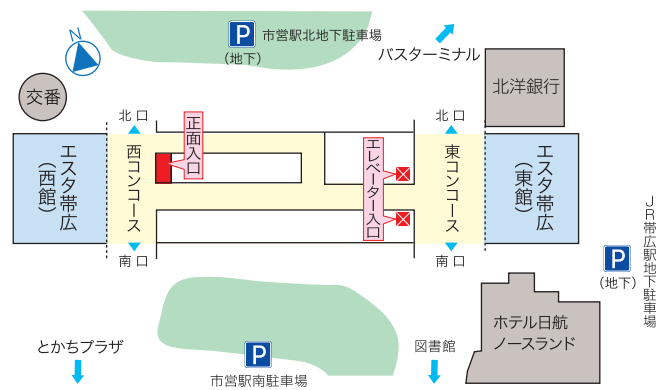

S	M	T	W	T	F	S
		1	2	3	4	5
6	7	8	9	10	11	12
13	14	15	16	17	18	19
20	21	22	23	24	25	26
27	28	29	30			

11 Nov.  
 ■の数字は休館日です。

平成28年6月現在

※主催者の都合により、日程等は変更する場合があります。  
 ※開催時間はおおむね10時から20時(最終日のみ16時)です。

### 周辺地図

### ギャラリー入口

観覧者の無料駐車スペースはありませんので、できるだけ公共交通機関で  
 ご来場ください。