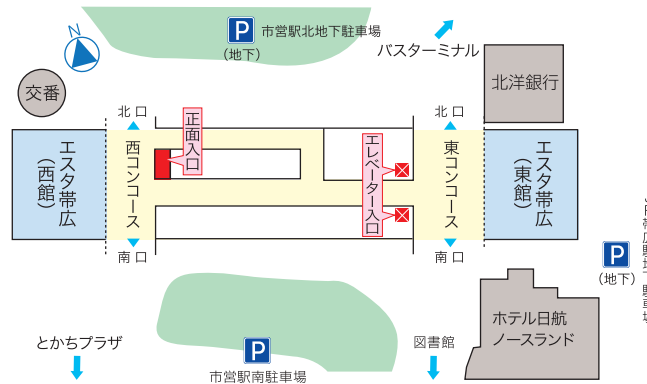

油彩・水彩・パステル作品等約200点を展示
お問合せ先:事務局/まちづくり元気おびひろ
TEL:0155-26-0116

S	M	T	W	T	F	S
			1	2	3	4
5	6	7	8	9	10	11
12	13	14	15	16	17	18
19	20	21	22	23	24	25
11 Nov.	26	27	28	29	30	

11 Nov.

■の数字は休館日です。

※主催者の都合により、日程等は変更する場合があります。
※開催時間はおおむね10時から20時(最終日のみ16時)です。

平成29年6月現在

アクセス
ACCESS

周辺地図

ギャラリー入口

観覧用の無料駐車スペースはありませんので、できるだけ公共交通機関で
ご来場ください。

駐車場案内

- ①市営駅北地下駐車場は200台分。30分無料、以後 30分ごとに100円。
 - ②JR帯広駅地下駐車場は59台分。有料。30分ごとに100円。
- ただし、エスタ帯広の店舗で買物をしたときは駐車場無料券を利用できる場
合がありますので、お買上げの店舗にお尋ねください。
また、ギャラリー入口付近に身障者用駐車場1台分(有料)あります。

展覧会のご案内

2017.8 - 11

Exhibition Calendar

帯広市民ギャラリー
OBIHIRO CITIZEN'S GALLERY

〒080-0012 帯広市西2条南12丁目 JR帯広駅地下1階
電話:0155-25-7250

Exhibition Calendar

帯広市民ギャラリー スケジュール

2017.8-11