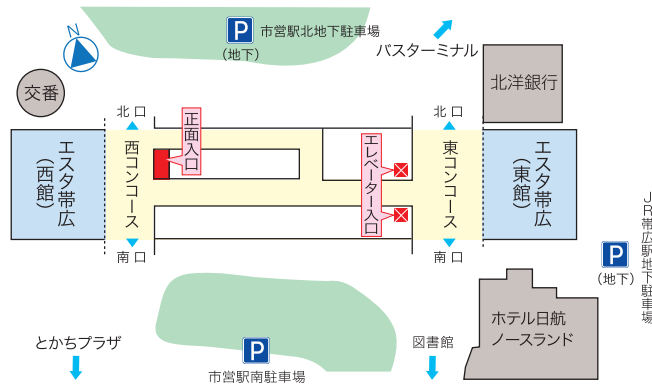

3 Mar.

■の数字は休館日です。

平成29年11月現在

第37回 おびひろ市民芸術祭を開催します

平成30年5月に各施設で開催され、市民ギャラリーでは、絵画、工芸、書道、写真などを展示します。詳しくはポスター、チラシなどをご覧ください。

※主催者の都合により、日程等は変更する場合があります。

アクセス ACCESS

周辺地図

ギャラリー入口

観覧者用の無料駐車スペースはありませんので、できるだけ公共交通機関で
ご来場ください。

駐車場案内

- ①市営駅北地下駐車場は200台分。30分無料、以後 30分ごとに100円。
- ②JR帯広駅地下駐車場は59台分。有料。30分ごとに100円。
ただし、エスタ帯広の店舗で買物をしたときは駐車場無料券を利用できる場合がありますので、お買い上げの店舗にお尋ねください。
また、ギャラリー入口付近に身障者用駐車場1台分(有料)あります。