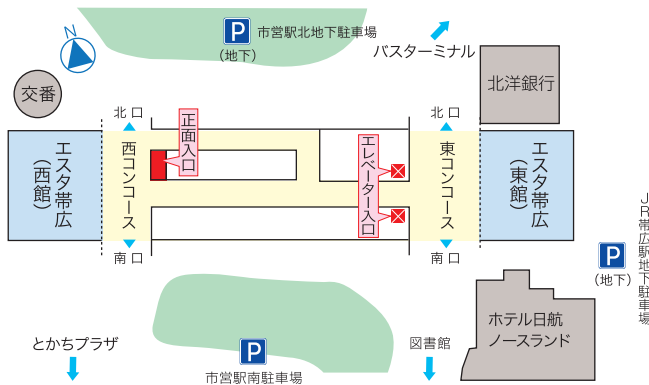

## 第18回溪友社書展

毛書・硬筆作品約200点を展示  
お問合せ先:溪友社/加納  
TEL:090-2074-7957

S	M	T	W	T	F	S
1	2	3	4	5	6	7
8	9	10	11	12	13	14
15	16	17	18	19	20	21
22	23	24	25	26	27	28
29	30	31				

7 Jul.

■の数字は休館日です。

平成30年2月現在

※主催者の都合により、日程等は変更する場合があります。

### 周辺地図

### ギャラリー入口

観覧用の無料駐車スペースはありませんので、できるだけ公共交通機関で  
ご来場ください。