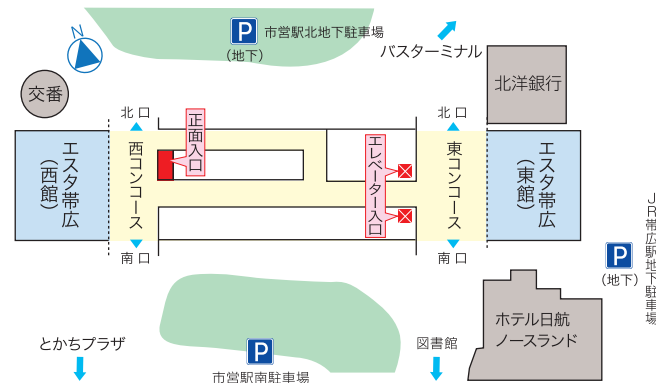

■の数字は休館日です。

※主催者の都合により、日程等は変更する場合があります。
 平成30年6月現在

アクセス

ACCESS

周辺地図

ギャラリー入口

観覧者用の無料駐車スペースはありませんので、できるだけ公共交通機関で
 ご来場ください。

駐車場案内

- ①市営駅北地下駐車場は200台分。30分無料、以後 30分ごとに100円。
 - ②JR帯広駅地下駐車場は59台分。有料。30分ごとに100円。
- ただし、エスタ帯広の店舗で買物をしたときは駐車場無料券を利用できる場
 合がありますので、お買上げの店舗にお尋ねください。
 また、ギャラリー入口付近に身障者用駐車場1台分(有料)あります。

展覧会のご案内

2018.8 - 11

Exhibition Calendar