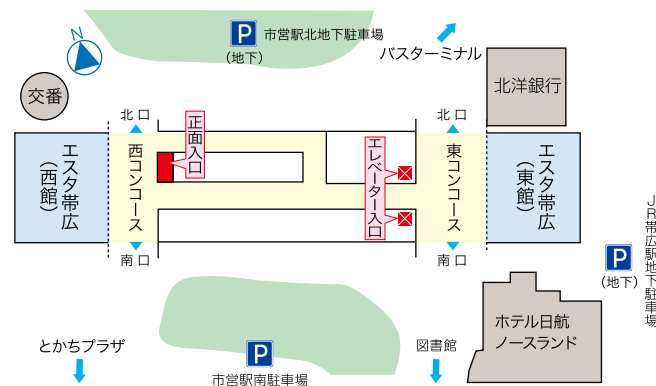

■の数字は休館日です。

令和8年2月現在

アクセス
ACCESS

周辺地図

ギャラリー入口

観覧者の無料駐車スペースはありませんので、できるだけ公共交通機関で
 ご来場ください。

駐車場案内

- ①市営駅北地下駐車場は200台分。30分無料、以後 30分ごとに100円。
- ②JR帯広駅地下駐車場は59台分。有料。30分ごとに100円。
 ただし、エスタ帯広の店舗で買物をしたときは駐車場無料券を利用できる場
 合がありますので、お買上げの店舗にお尋ねください。
 また、ギャラリー入口付近に身障者用駐車場1台分(有料)あります。

※主催者の都合により、日程等は変更する場合があります。

展覧会のご案内

2026.4 - 7

Exhibition Calendar

帯広市民ギャラリー
 OBIHIRO CITIZEN'S GALLERY

〒080-0012 帯広市西2条南12丁目 JR帯広駅地下1階
 電話: 0155-25-7250

※展覧会の開催時間はそれぞれ異なりますので、各展覧会のお問合せ
 先にご確認ください。

※休館日 毎週水曜日・年末年始(12月29日~1月3日)