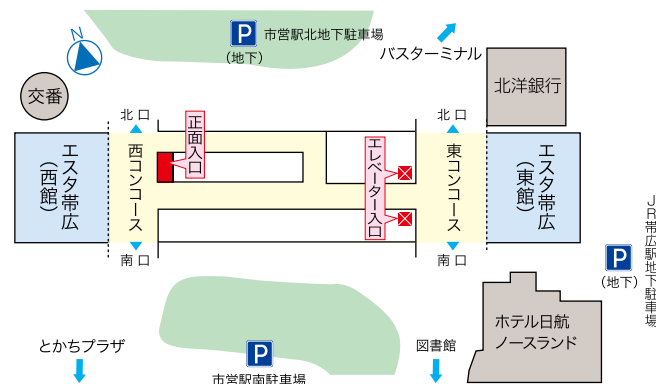

絵画作品約60点を展示
 お問い合わせ先: 繭の会/穴井
 TEL: 080-5723-0930

	S	M	T	W	T	F	S
		1	2	3	4	5	6
7 Jul.	7	8	9	10	11	12	13
	14	15	16	17	18	19	20
	21	22	23	24	25	26	27
	28	29	30	31			

■の数字は休館日です。

令和6年2月現在

アクセス ACCESS

周辺地図

ギャラリー入口

観覧用の無料駐車スペースはありませんので、できるだけ公共交通機関で
ご来場ください。

駐車場案内

- ①市営駅北地下駐車場は200台分。30分無料、以後 30分ごとに100円。
- ②JR帯広駅地下駐車場は59台分。有料。30分ごとに100円。
ただし、エスタ帯広の店舗で買物をしたときは駐車場無料券を利用できる場
合がありますので、お買上げの店舗にお尋ねください。
また、ギャラリー入口付近に身障者用駐車場1台分(有料)あります。