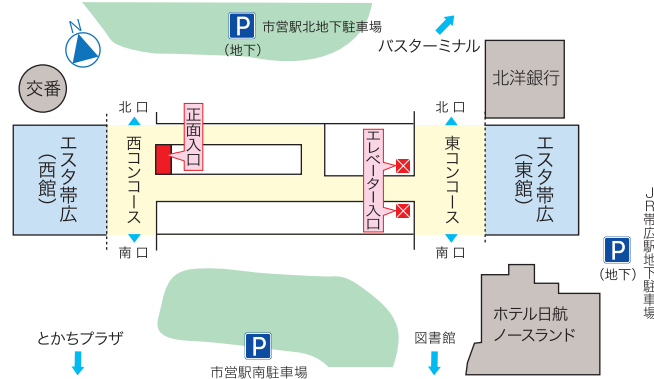

周辺地図

ギャラリー入口

観覧者の無料駐車スペースはありませんので、できるだけ公共交通機関で
ご来場ください。

駐車場案内

- ①市営駅北地下駐車場は200台分。30分無料、以後 30分ごとに100円。
- ②JR帯広駅地下駐車場は59台分。有料。30分ごとに100円。
ただし、エスタ帯広の店舗で買物をしたときは駐車場無料券を利用できる場
合がありますので、お買い上げの店舗にお尋ねください。
また、ギャラリー入口付近に身障者用駐車場1台分(有料)あります。