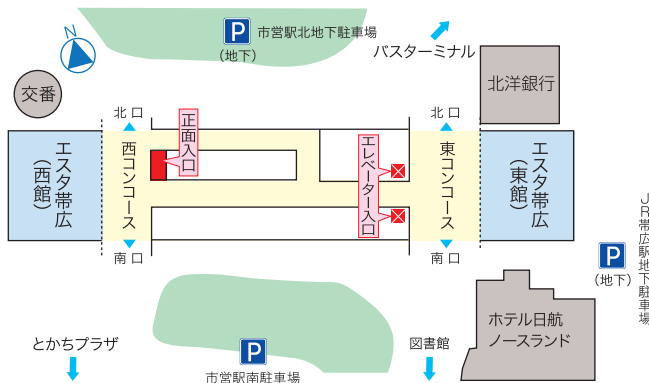

観覧者用の無料駐車スペースはありませんので、できるだけ公共交通機関で
ご来場ください。

駐車場案内

- ①市営駅北地下駐車場は200台分。30分無料、以後 30分ごとに100円。
 - ②JR帯広駅地下駐車場は59台分。有料。30分ごとに100円。
- ただし、エスタ帯広の店舗で買物をしたときは駐車場無料券を利用できる場合がありますので、お買い上げの店舗にお尋ねください。
また、ギャラリー入口付近に身障者用駐車場1台分(有料)あります。