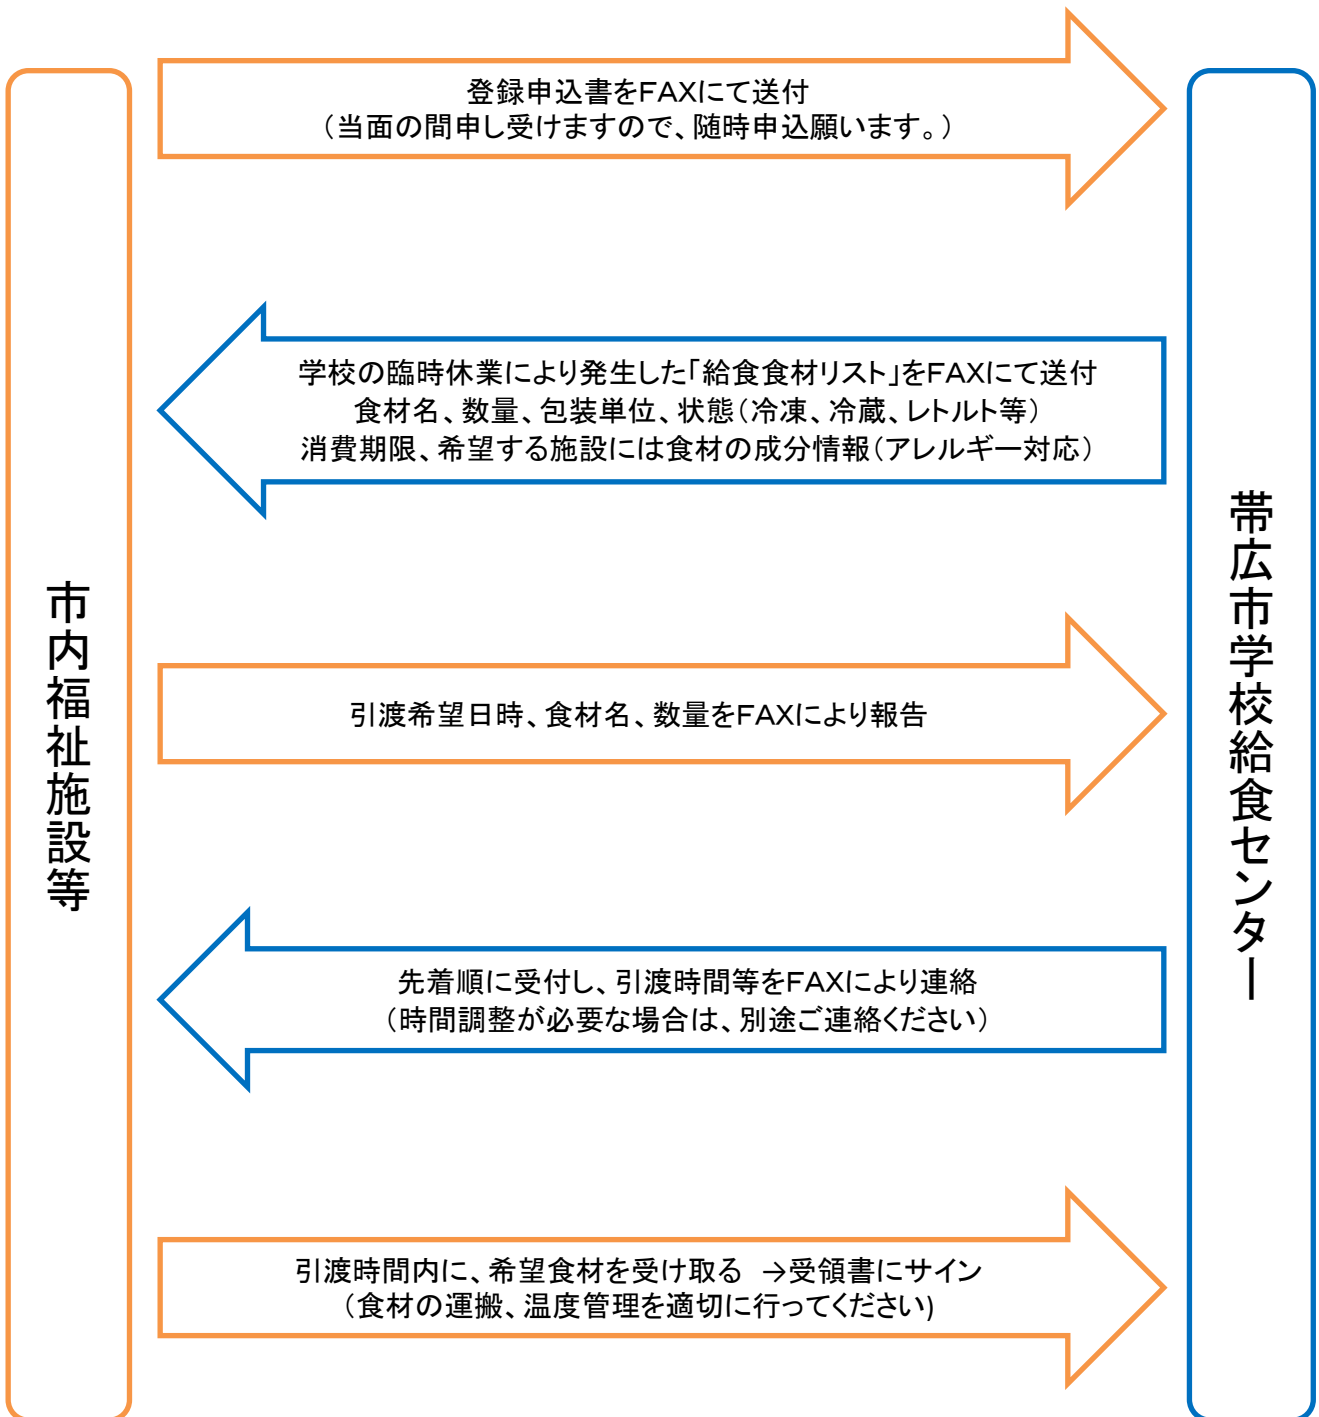

市内小中学校の臨時休業に伴う 給食食材の有効活用 フロー図

市内福祉施設等

帯広市学校給食センター