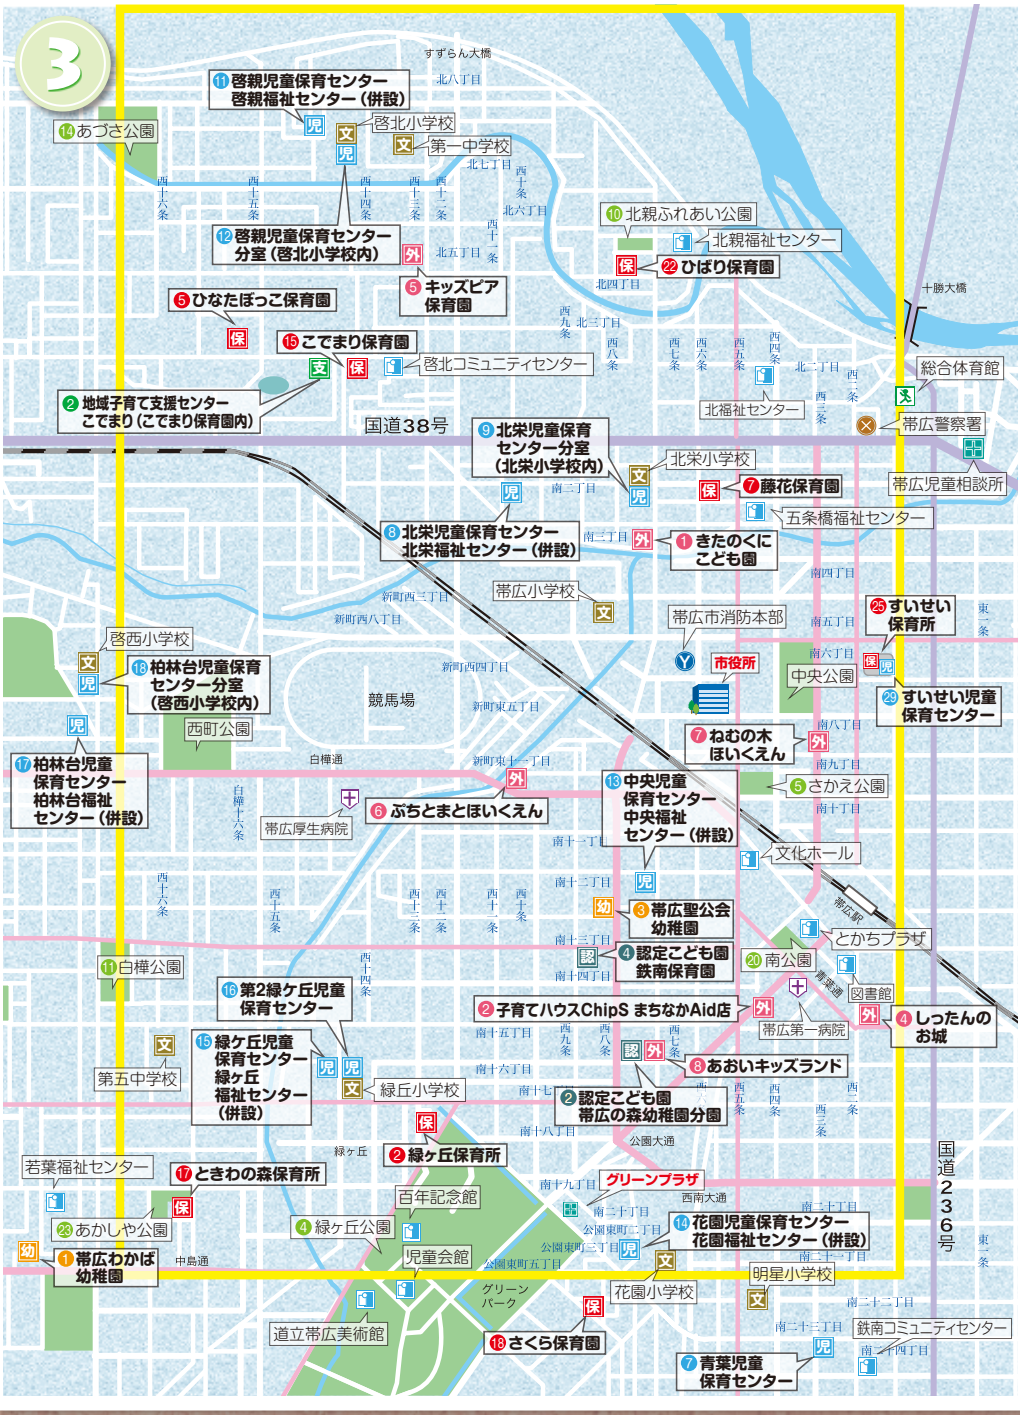

北海道国際センター

自由が丘福祉センター

若葉小学校

第八中学校

至大空
森の交流館
十勝

17 自由が丘公園

23 若葉児童保育センター
(若葉小学校内)

赤井通