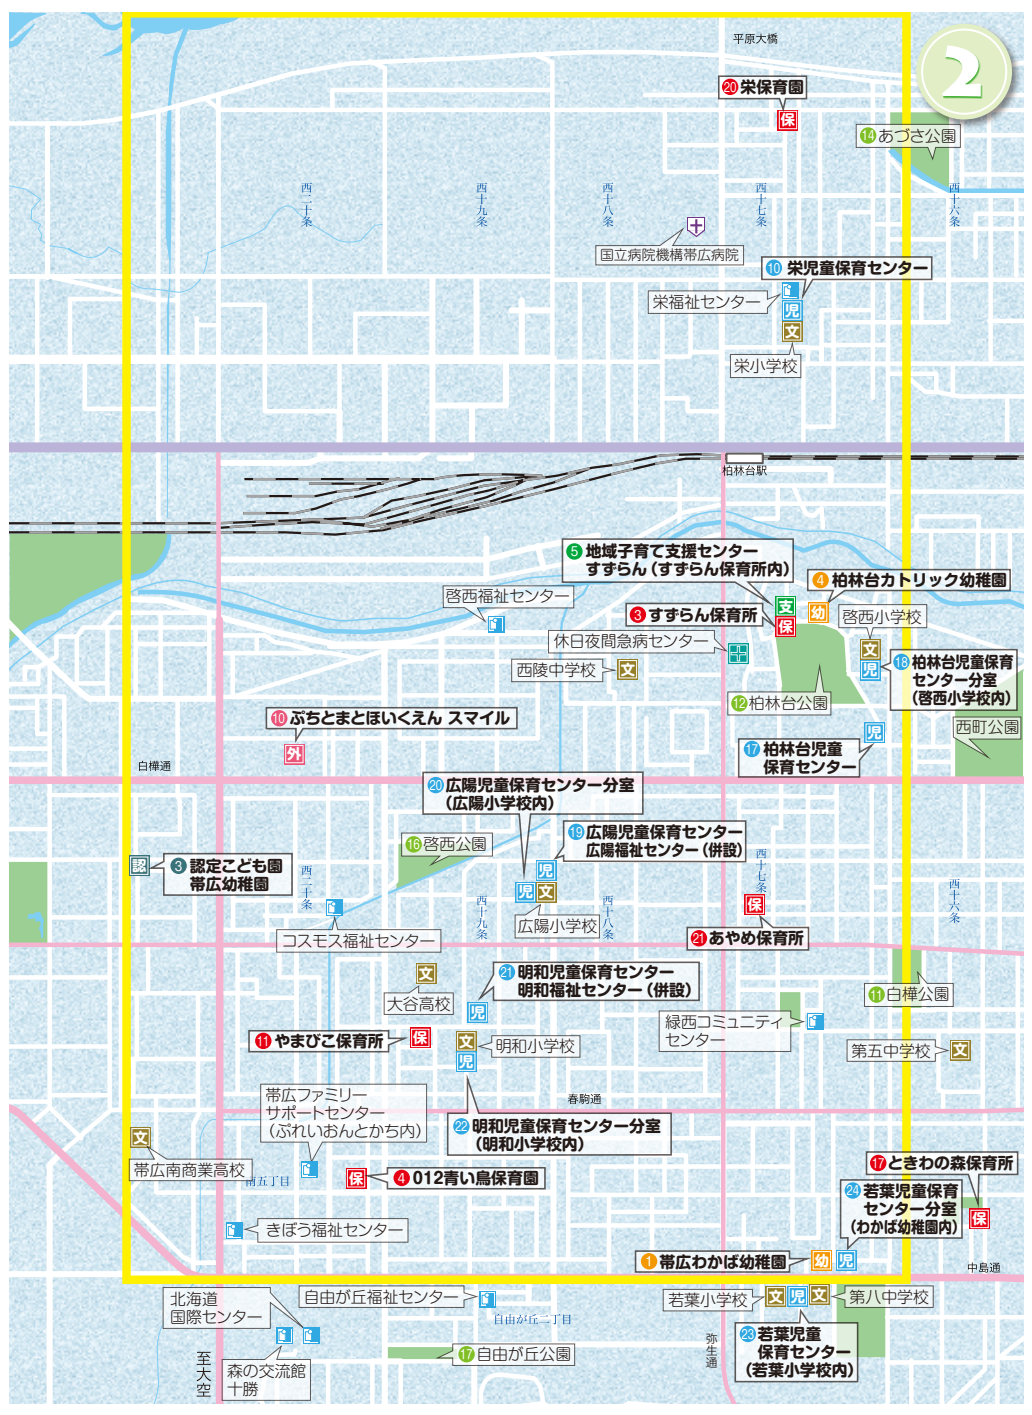

20 栄保育園

10 あづさ公園

国立病院機構帯広病院

10 栄児童保育センター

栄福祉センター

栄小学校

5 地域子育て支援センター
すずらん(すずらん保育所内)

4 柏林台カトリック幼稚園

啓西福祉センター

3 すずらん保育所

啓西小学校

休日夜間急病センター

西陵中学校

18 柏林台児童保育センター分室
(啓西小学校内)

10 ぶちとまとほいくえん スマイル

19 柏林台公園

17 柏林台児童保育センター

西町公園

20 広陽児童保育センター分室
(広陽小学校内)

16 啓西公園

19 広陽児童保育センター
広陽福祉センター(併設)

3 認定こども園
帯広幼稚園

コスモス福祉センター

24 あやめ保育所

広陽小学校

21 明和児童保育センター
明和福祉センター(併設)

11 白樺公園

11 やまびこ保育所

明和小学校

緑西コミュニティセンター

第五中学校

帯広ファミリーサポートセンター
(ぶれいおんとかち内)

22 明和児童保育センター分室
(明和小学校内)

春駒通

帯広南商業高校

4 012青い鳥保育園

17 ときわの森保育所

きぼう福祉センター

24 若葉児童保育センター分室
(わかば幼稚園内)

1 帯広わかば幼稚園

北海道国際センター

自由が丘福祉センター

若葉小学校

第八中学校

至大空
森の交流館
十勝

17 自由が丘公園

23 若葉児童保育センター
(若葉小学校内)

赤井通