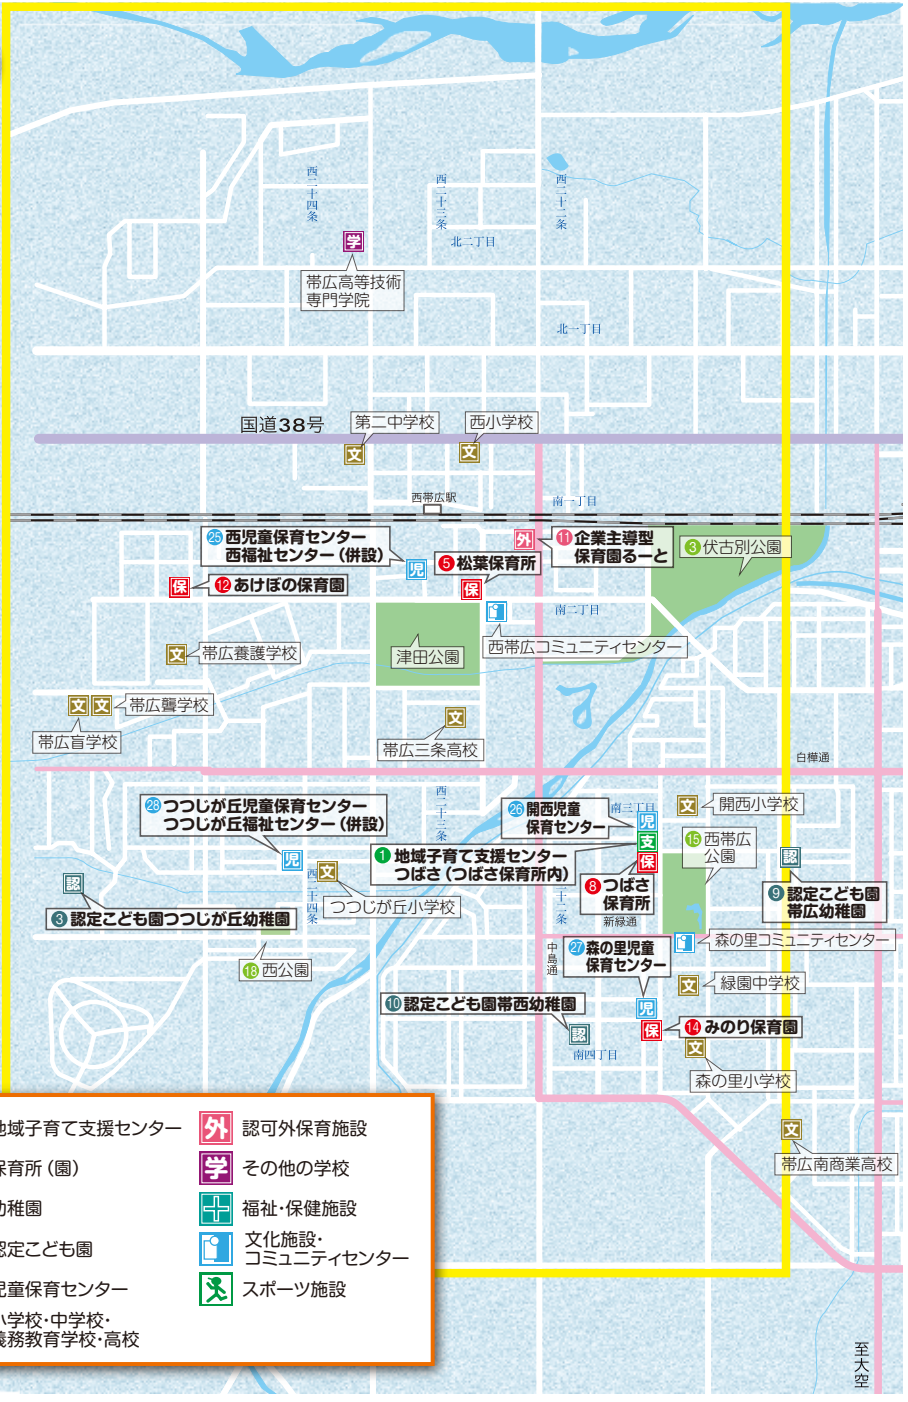

子育て施設マップ

	地域子育て支援センター		認可外保育施設
	保育所(園)		その他の学校
	幼稚園		福祉・保健施設
	認定こども園		文化施設・コミュニティセンター
	児童保育センター		スポーツ施設
	小学校・中学校・義務教育学校・高校