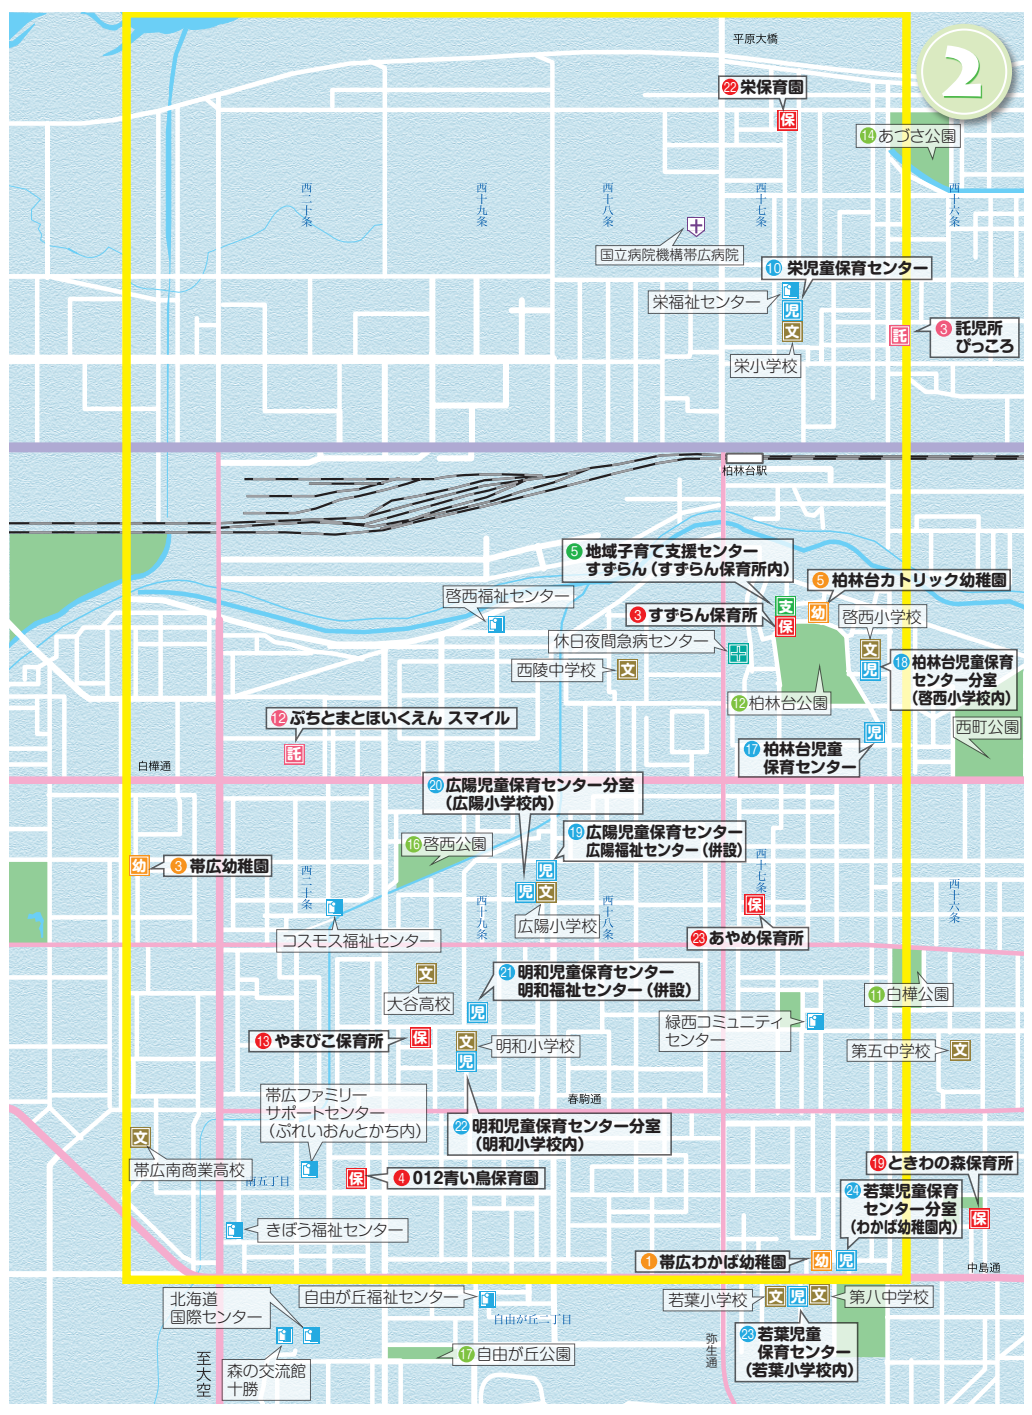

親子で楽しめる公園

市内には、大小あわせて約200カ所の公園緑地があります。その中から、子どもたちの大好きな、楽しい遊具のある公園をご紹介します。平日にはゆっくりとお散歩、休日には家族みんなで出かけてみてはいかがでしょうか。

公園名	所在地	説明
① 発祥の地公園	東7条南3丁目～東12条南3丁目	ハルニレなどに寄り添うように旧帯広川が流れ、さまざまな野鳥の飛来が見られます。
② 大正公園	大正町基線100	コンビネーション遊具で遊ぶ子どもたちの歓声が響きわたり、パークゴルフ場もあります。
③ 伏古別公園	西21条南1丁目～西22条南1丁目	拓かれた土地に残された自然林が、多彩な四季を彩ります。
④ 緑ヶ丘公園	字緑ヶ丘2	園内には野草園、動物園、児童会館、百年記念館、美術館、みどりと花のセンターのほか、コンビネーション遊具の「トーマスジャングル」があります。
⑤ さかえ公園	西4条南9丁目～西5条南9丁目	都心部にある、小さく美しい公園です。
⑥ かしわ児童公園	東9条南9丁目1-1	噴水のある公園です。
⑦ 治水の森 (十勝川水系河川緑地)	東15条南3丁目～東15条南4丁目	十勝川と札内川を見下ろす雄大な景色が、時の流れを忘れさせます。
⑧ 東公園	東11条南12丁目	白樺の木と芝生の広場が雄大です。
⑨ 大通公園	大通南20丁目～西1条南20丁目	広場を大きな樹木が囲み、築山があります。
⑩ 北親ふれあい公園	西7条北6丁目～西8条北6丁目	大きな公園の中心にコンビネーション遊具、大きなパーゴラがあります。
⑪ 白樺公園	西16条南4丁目	築山の前に広がる赤・青・黄のコンビネーション遊具が色鮮やかです。
⑫ 柏林台公園	柏林台中町5丁目	パークゴルフ場や広場があり、お年寄りや子どもたちが一緒に遊べます。
⑬ 大空公園	大空町11丁目～12丁目	大樹が多く広大な敷地に多くの遊具とパークゴルフ場などがあります。
⑭ あづさ公園	西16条北2丁目	コンビネーション遊具や野球場、パークゴルフ場があります。
⑮ 西帯広公園	西22条南3丁目4	石積みの修景水路ぞいに歩むと、季節の彩りを装う木々の間をしなやかに風が渡ります。
⑯ 啓西公園	西19条南3丁目	野球ができる運動広場があり、休日にもぎやかです。
⑰ 自由が丘公園	自由が丘4丁目	星空の美しい日は最高の夜景が見られます。
⑱ 西公園	西24条南3丁目	やぐらや木道などユニークな遊具があります。
⑲ みなみ野公園	南の森東2丁目13	噴水があり、暑い日には、水遊びで楽しめます。
⑳ 南公園	西4条南13丁目2	とちちプラザ南側にある噴水の美しい公園です。
㉑ サケのふる里公園	西15条南36丁目～西15条南37丁目	脇に売野川が流れており、親水ゾーンがあります。冬になるとたくさんの野鳥が飛来します。
㉒ まなび野公園	清流西2丁目16	大きな築山とコンビネーション遊具、園路にはさまざまな動物の形をしたベンチがあります。
㉓ あかしゃ公園	西16条南5丁目	コンビネーション遊具や、アスレチック遊具があります。

子育て施設マップ

- | | | | |
|--|-------------------|--|-----------------|
| | 地域子育て支援センター | | 認可外保育施設 |
| | 保育所(園) | | その他の学校 |
| | 幼稚園・認定こども園 | | 福祉・保健施設 |
| | 児童保育センター | | 文化施設・コミュニティセンター |
| | 小学校・中学校・義務教育学校・高校 | | スポーツ施設 |