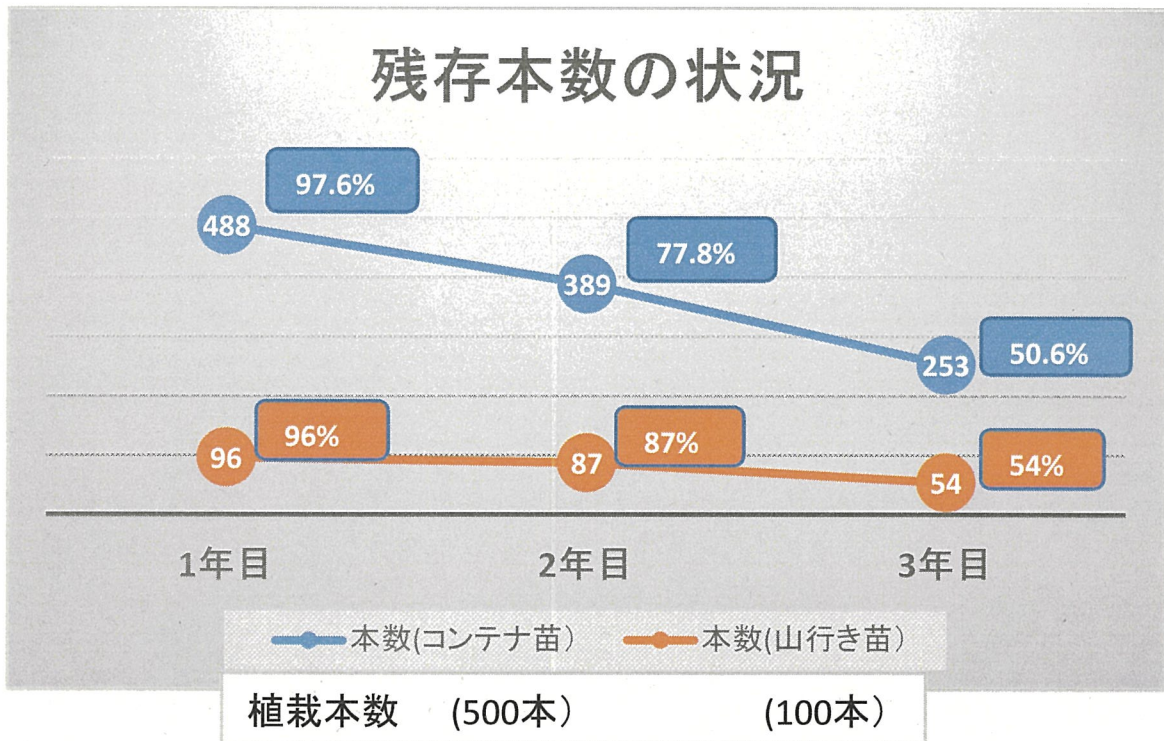

浦幌町におけるコンテナ苗生育調査(H27-29)

シリアル番号