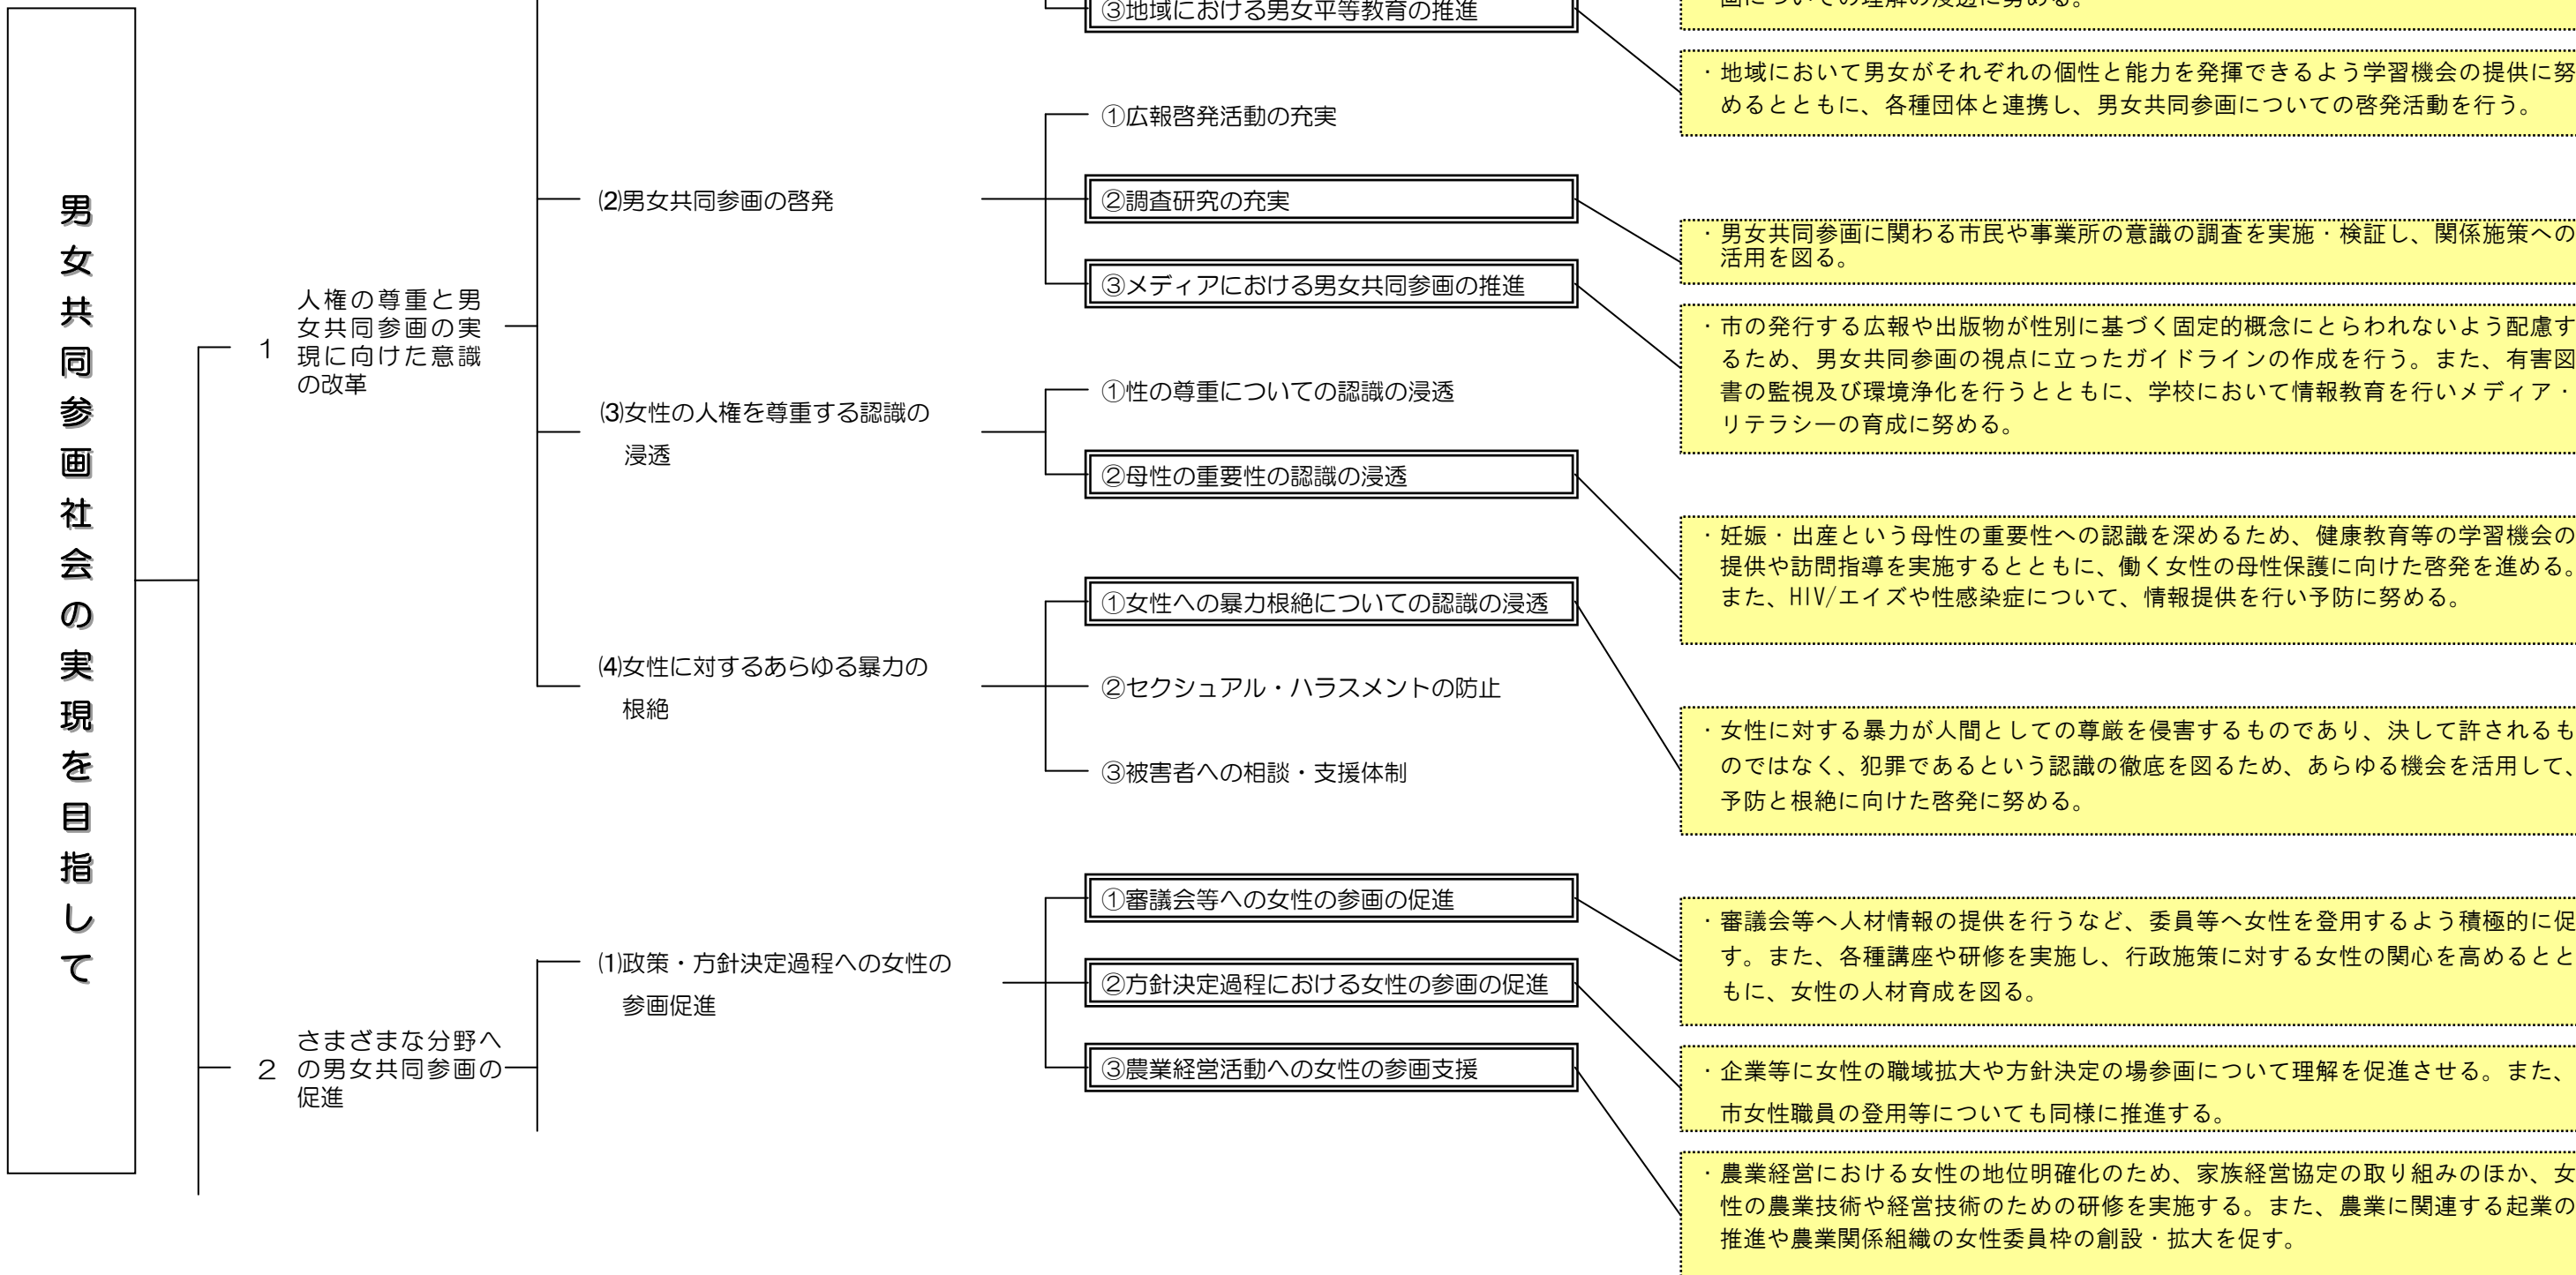

おびひろ男女共同参画プラン体系 重点事項内容一覧

基本目標

基本方向

施策の方向

重点事項の取組内容

おびひろ男女共同参画プラン体系 重点事項内容一覧