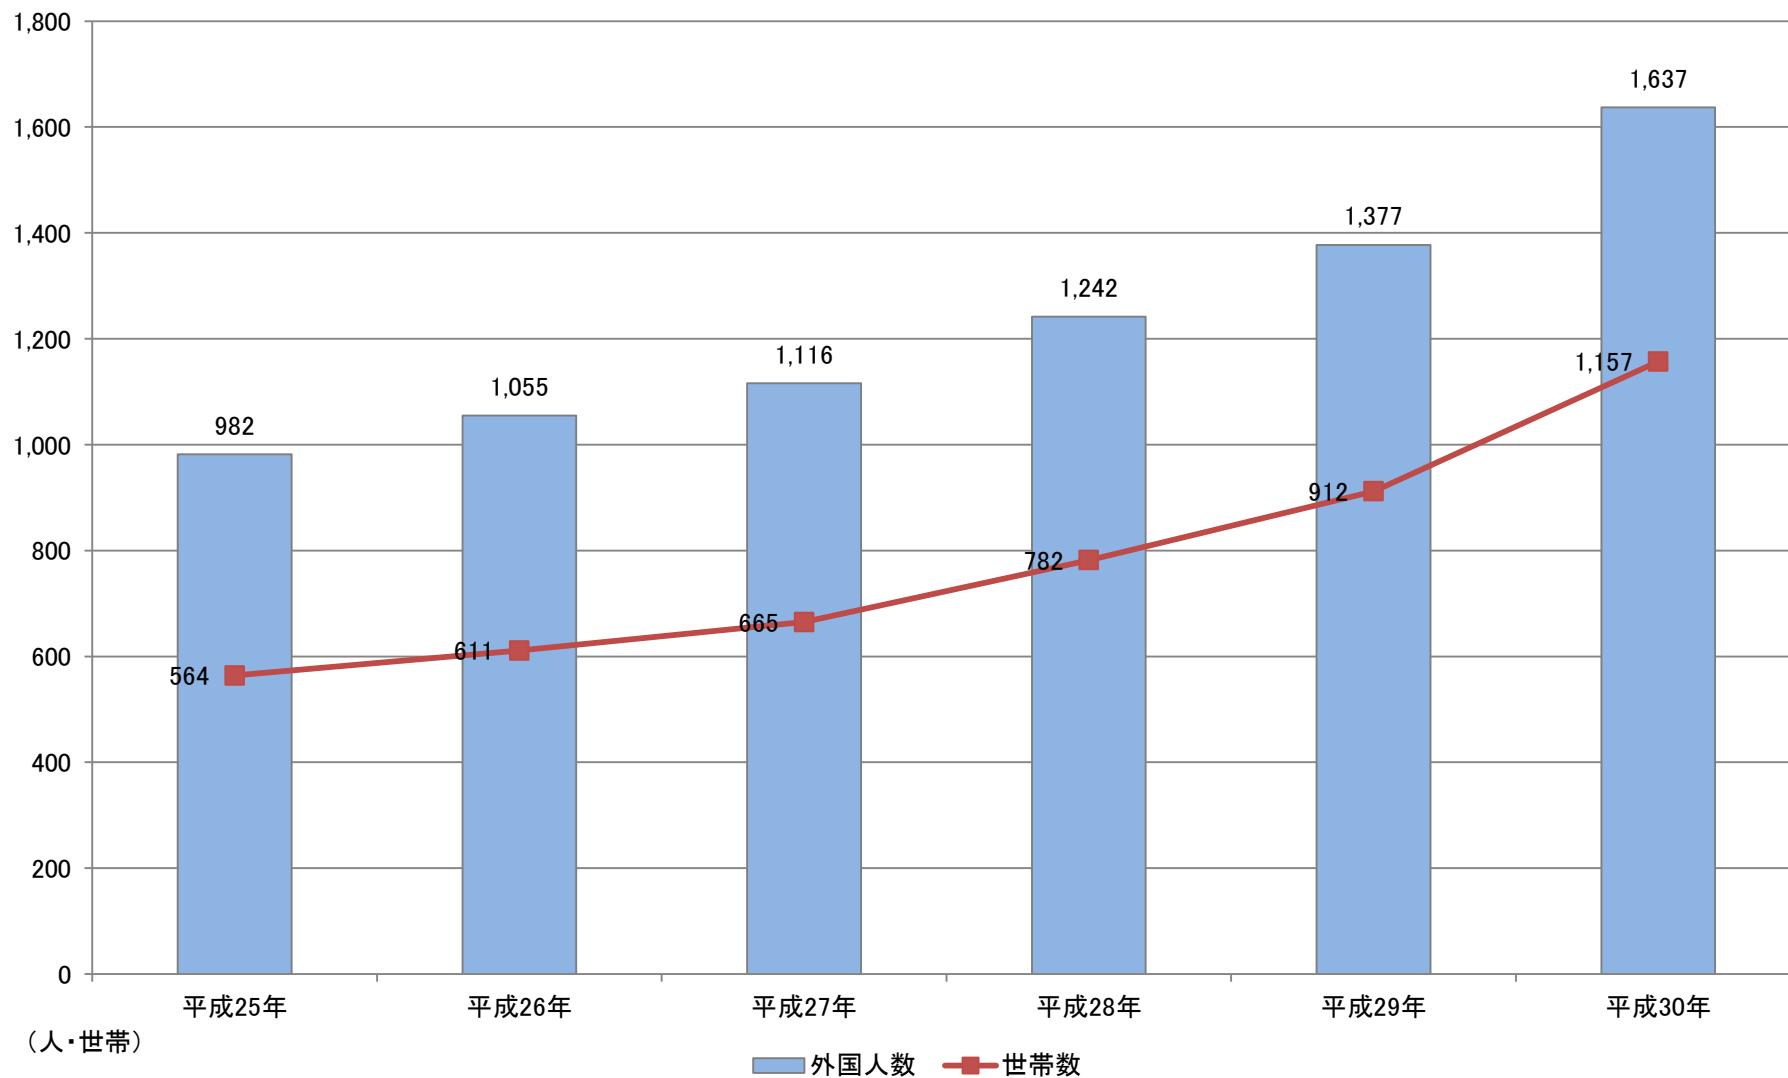

十勝管内の外国人数及び世帯数

参考資料

住民基本台帳に基づく人口、人口動態及び世帯数に関する調査(北海道地域振興局市町村課)※各年1月1日現在