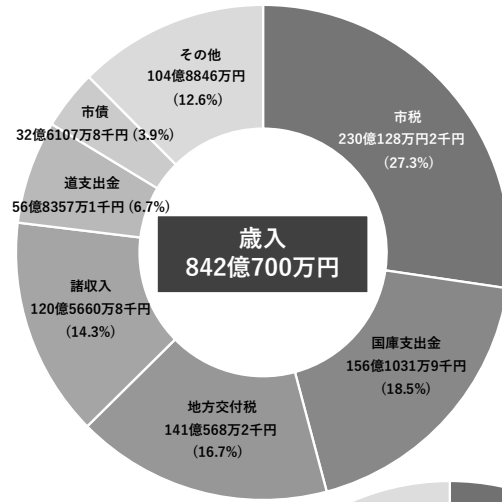

おびひろ の財政

● 一般会計当初予算 (令和4年度)

● 各会計当初予算 (令和4年度)

| 会計区分 | 予算額 (千円) |
|-----------|-------------|
| 一般会計 | 84,207,000 |
| 特別会計 | 79,490,055 |
| 国民健康保険会計 | 15,874,564 |
| 後期高齢者医療会計 | 2,650,895 |
| 介護保険会計 | 16,161,989 |
| 中島霊園事業会計 | 47,699 |
| ばんえい競馬会計 | 44,728,911 |
| 駐車場事業会計 | 25,997 |
| 企業会計 | |
| 収入 | 12,281,553 |
| 支出 | 15,531,000 |
| 水道事業会計 | |
| 収入 | 5,594,036 |
| 支出 | 7,318,000 |
| 下水道事業会計 | |
| 収入 | 6,687,517 |
| 支出 | 8,213,000 |
| 総計 | |
| 収入 | 175,978,608 |
| 支出 | 179,228,055 |