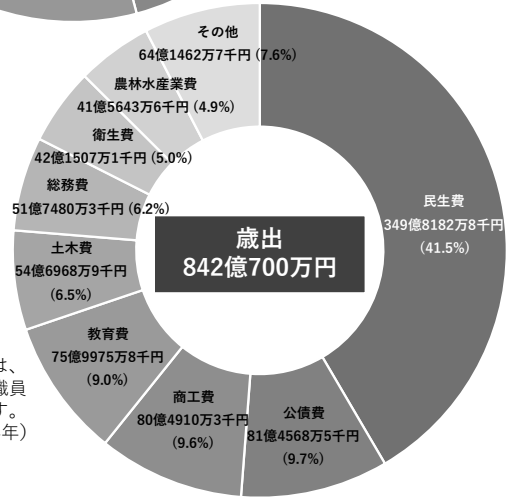

おびひろ の財政

● 一般会計当初予算 (令和4年度)

● 各会計当初予算 (令和4年度)

| 会計区分 | 予算額 (千円) |
|-----------|-------------|
| 一般会計 | 84,207,000 |
| 特別会計 | 79,490,055 |
| 国民健康保険会計 | 15,874,564 |
| 後期高齢者医療会計 | 2,650,895 |
| 介護保険会計 | 16,161,989 |
| 中島霊園事業会計 | 47,699 |
| ばんえい競馬会計 | 44,728,911 |
| 駐車場事業会計 | 25,997 |
| 企業会計 | |
| 収入 | 12,281,553 |
| 支出 | 15,531,000 |
| 水道事業会計 | |
| 収入 | 5,594,036 |
| 支出 | 7,318,000 |
| 下水道事業会計 | |
| 収入 | 6,687,517 |
| 支出 | 8,213,000 |
| 総計 | |
| 収入 | 175,978,608 |
| 支出 | 179,228,055 |