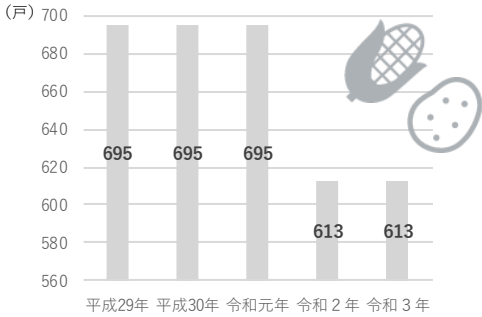

おびひろ の産業

帯広市は十勝の中心都市であり、農業を基幹産業としています。専業農家が多く、大型機械を導入した、生産性の高い大規模経営を展開しています。

商業やサービス業などの第3次産業も盛んで、東北道の商業機能の集積地にもなっています。

● 産業別事業所数 (経済センサス-活動調査 平成27年)

● 業種別事業所数 (工業統計調査 令和元年)

● 農家戸数 (平成29年～令和元年・令和3年は推計値、令和2年は農林業センサス)

● 平均経営耕地面積 (農林業センサス 5年毎)

● 農業産出額の推移 (市農政部推計値) ※単位未満は全て四捨五入

● 商業の概要

(経済センサス 平成28年)

| 産業中分類 | 商店数 (件) | 従業者数 (人) | 商品販売額 (百万円) |
|----------------|---------|----------|-------------|
| 総数 (卸売・小売業) | 1,881 | 16,177 | 651,038 |
| 一般卸売業 | 549 | 4,792 | 393,411 |
| 各種商品小売業 | 8 | 936 | 28,908 |
| 織物・衣服・身の回り品小売業 | 212 | 887 | 14,492 |
| 飲食料品小売業 | 333 | 3,752 | 60,344 |
| 機械器具小売業 | 202 | 1,641 | 53,999 |
| 家具・什器・家庭機器小売業 | - | - | - |
| その他の小売業 | 507 | 3,838 | 87,763 |
| 無店舗小売業 | 70 | 331 | 12,121 |