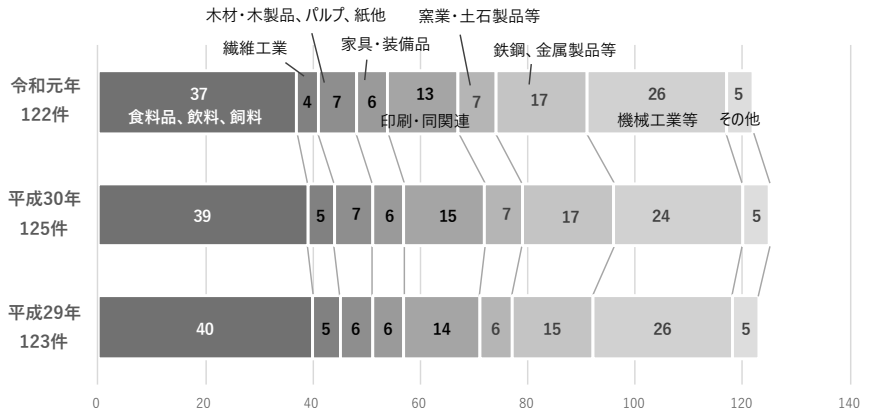

おびひろ の産業

帯広市は十勝の中心都市であり、農業を基幹産業としています。専業農家が多く、大型機械を導入した、生産性の高い大規模経営を展開しています。

商業やサービス業などの第3次産業も盛んで、東北道の商業機能の集積地にもなっています。

● 産業別事業所数 (経済センサス-活動調査 平成27年)

● 業種別事業所数 (工業統計調査 令和元年)

● 農家戸数 (平成29年～令和元年・令和3年は推計値、令和2年は農林業センサス)

● 平均経営耕地面積 (農林業センサス 5年毎)

● 農業産出額の推移 (市農政部推計値) ※単位未満は全て四捨五入

● 商業の概要

(経済センサス 平成28年)

| 産業中分類 | 商店数 (件) | 従業者数 (人) | 商品販売額 (百万円) |
|----------------|---------|----------|-------------|
| 総数 (卸売・小売業) | 1,881 | 16,177 | 651,038 |
| 一般卸売業 | 549 | 4,792 | 393,411 |
| 各種商品小売業 | 8 | 936 | 28,908 |
| 織物・衣服・身の回り品小売業 | 212 | 887 | 14,492 |
| 飲食料品小売業 | 333 | 3,752 | 60,344 |
| 機械器具小売業 | 202 | 1,641 | 53,999 |
| 家具・什器・家庭機器小売業 | - | - | - |
| その他の小売業 | 507 | 3,838 | 87,763 |
| 無店舗小売業 | 70 | 331 | 12,121 |