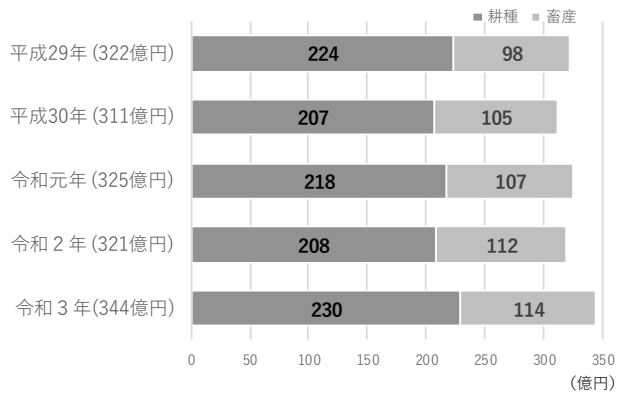

おびひろ の産業

帯広市は十勝の中心都市であり、農業を基幹産業としています。専業農家が多く、大型機械を導入した、生産性の高い大規模経営を展開しています。

商業やサービス業などの第3次産業も盛んで、東北道の商業機能の集積地にもなっています。

● 産業別事業所数 (経済センサス-活動調査 平成27年)

● 業種別事業所数 (工業統計調査 令和元年)

● 農家戸数 (平成29年～令和元年・令和3年は推計値、令和2年は農林業センサス)

● 平均経営耕地面積 (農林業センサス 5年毎)

● 農業産出額の推移 (市農政部推計値) ※単位未満は全て四捨五入

● 商業の概要

(経済センサス 平成28年)

| 産業中分類 | 商店数 (件) | 従業者数 (人) | 商品販売額 (百万円) |
|----------------|---------|----------|-------------|
| 総数 (卸売・小売業) | 1,881 | 16,177 | 651,038 |
| 一般卸売業 | 549 | 4,792 | 393,411 |
| 各種商品小売業 | 8 | 936 | 28,908 |
| 織物・衣服・身の回り品小売業 | 212 | 887 | 14,492 |
| 飲食料品小売業 | 333 | 3,752 | 60,344 |
| 機械器具小売業 | 202 | 1,641 | 53,999 |
| 家具・什器・家庭機器小売業 | - | - | - |
| その他の小売業 | 507 | 3,838 | 87,763 |
| 無店舗小売業 | 70 | 331 | 12,121 |