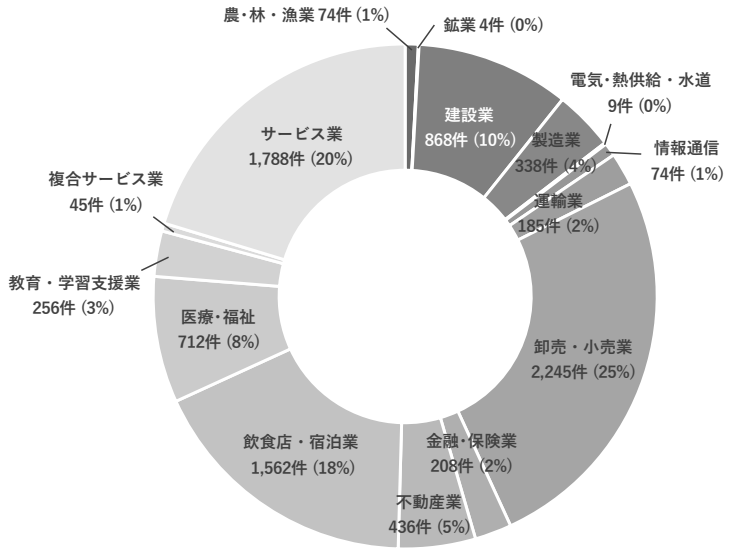

おびひろ の産業

帯広市は十勝の中心都市であり、農業を基幹産業としています。専業農家が多く、大型機械を導入した、生産性の高い大規模経営を展開しています。

商業やサービス業などの第3次産業も盛んで、東北道の商業機能の集積地にもなっています。

● 産業別事業所数 (経済センサス-活動調査 平成27年)

● 業種別事業所数 (工業統計調査 令和元年)

● 農家戸数 (平成29年～令和元年・令和3年は推計値、令和2年は農林業センサス)

● 平均経営耕地面積 (農林業センサス 5年毎)

● 農業産出額の推移 (市農政部推計値) ※単位未満は全て四捨五入

● 商業の概要

(経済センサス 平成28年)

| 産業中分類 | 商店数 (件) | 従業者数 (人) | 商品販売額 (百万円) |
|----------------|---------|----------|-------------|
| 総数 (卸売・小売業) | 1,881 | 16,177 | 651,038 |
| 一般卸売業 | 549 | 4,792 | 393,411 |
| 各種商品小売業 | 8 | 936 | 28,908 |
| 織物・衣服・身の回り品小売業 | 212 | 887 | 14,492 |
| 飲食料品小売業 | 333 | 3,752 | 60,344 |
| 機械器具小売業 | 202 | 1,641 | 53,999 |
| 家具・什器・家庭機器小売業 | - | - | - |
| その他の小売業 | 507 | 3,838 | 87,763 |
| 無店舗小売業 | 70 | 331 | 12,121 |