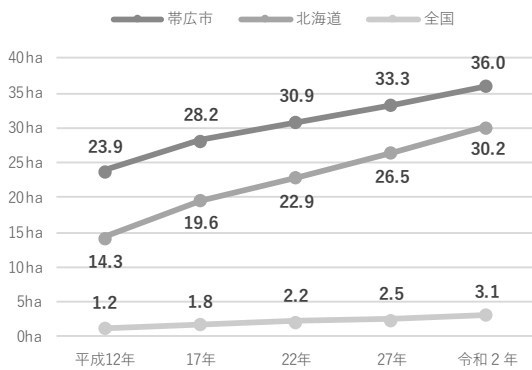

おびひろ の産業

帯広市は十勝の中心都市であり、農業を基幹産業としています。専業農家が多く、大型機械を導入した、生産性の高い大規模経営を展開しています。

商業やサービス業などの第3次産業も盛んで、東北道の商業機能の集積地にもなっています。

● 産業別事業所数 (経済センサス-活動調査 平成27年)

● 業種別事業所数 (工業統計調査 令和元年)

● 農家戸数 (平成29年～令和元年・令和3年は推計値、令和2年は農林業センサス)

● 平均経営耕地面積 (農林業センサス 5年毎)

● 農業産出額の推移 (市農政部推計値) ※単位未満は全て四捨五入

● 商業の概要

(経済センサス 平成28年)

| 産業中分類 | 商店数 (件) | 従業者数 (人) | 商品販売額 (百万円) |
|----------------|---------|----------|-------------|
| 総数 (卸売・小売業) | 1,881 | 16,177 | 651,038 |
| 一般卸売業 | 549 | 4,792 | 393,411 |
| 各種商品小売業 | 8 | 936 | 28,908 |
| 織物・衣服・身の回り品小売業 | 212 | 887 | 14,492 |
| 飲食料品小売業 | 333 | 3,752 | 60,344 |
| 機械器具小売業 | 202 | 1,641 | 53,999 |
| 家具・什器・家庭機器小売業 | - | - | - |
| その他の小売業 | 507 | 3,838 | 87,763 |
| 無店舗小売業 | 70 | 331 | 12,121 |