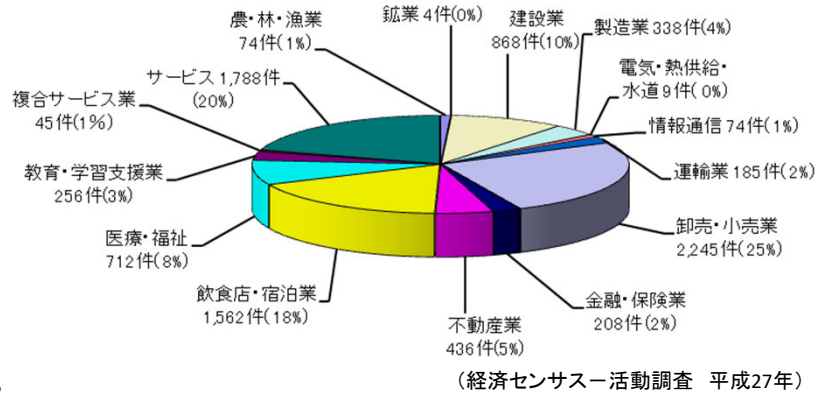

おびひろの 産 業

帯広市は十勝の中心都市であり、農業を基幹産業としています。農業は、専業農家が多く、大型機械を導入した、生産性の高い大規模経営を展開しています。

商業やサービス業などの第3次産業も盛んで、東北道の商業機能の集積地にもなっています。

●産業別事業所数

●農家戸数

●業種別事業所数

●農業産出額の推移

(市農政部推計値) ※単位未満は全て四捨五入

●平均経営耕地面積

●商業の概要

産業中分類	商店数 (件)	従業者数 (人)	商品販売額 (百万円)
総数 (卸売・小売業)	1,881	16,177	651,038
一般卸売業	549	4,792	393,411
各種商品小売業	8	936	28,908
織物・衣服・身の回り品小売業	212	887	14,492
飲食物品小売業	333	3,752	60,344
機械器具小売業	202	1,641	53,999
家具・什器・家庭機器小売業	—	—	—
その他の小売業	507	3,838	87,763
無店舗小売業	70	331	12,121