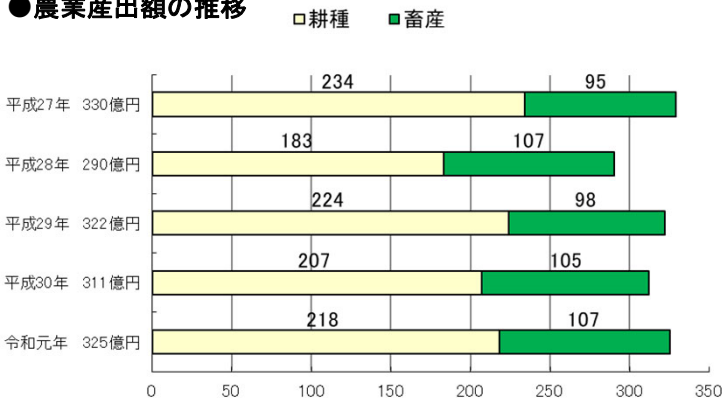

おびひろの 産 業

帯広市は十勝の中心都市であり、農業を基幹産業としています。農業は、専業農家が多く、大型機械を導入した、生産性の高い大規模経営を展開しています。

商業やサービス業などの第3次産業も盛んで、東北道の商業機能の集積地にもなっています。

●産業別事業所数

●農家戸数

●業種別事業所数

●農業産出額の推移

(市農政部推計値) ※単位未満は全て四捨五入

●平均経営耕地面積

●商業の概要

産業中分類	商店数 (件)	従業者数 (人)	商品販売額 (百万円)
総数 (卸売・小売業)	1,881	16,177	651,038
一般卸売業	549	4,792	393,411
各種商品小売業	8	936	28,908
織物・衣服・身の回り品小売業	212	887	14,492
飲食物品小売業	333	3,752	60,344
機械器具小売業	202	1,641	53,999
家具・什器・家庭機器小売業	—	—	—
その他の小売業	507	3,838	87,763
無店舗小売業	70	331	12,121