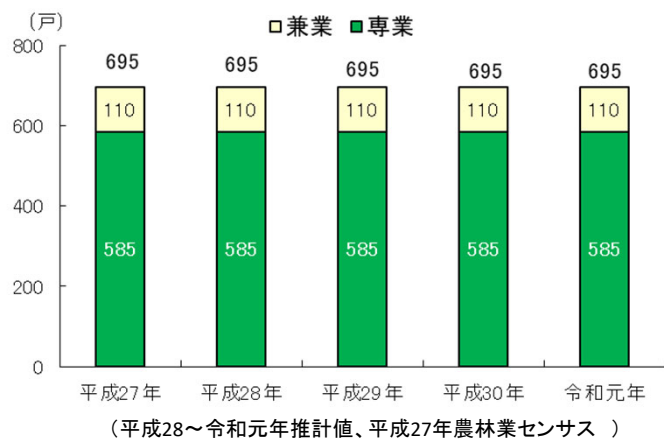

おびひろの 産 業

帯広市は十勝の中心都市であり、農業を基幹産業としています。農業は、専業農家が多く、大型機械を導入した、生産性の高い大規模経営を展開しています。

商業やサービス業などの第3次産業も盛んで、東北道の商業機能の集積地にもなっています。

●産業別事業所数

●農家戸数

●業種別事業所数

●農業産出額の推移

(市農政部推計値) ※単位未満は全て四捨五入

●平均経営耕地面積

●商業の概要

産業中分類	商店数 (件)	従業者数 (人)	商品販売額 (百万円)
総数 (卸売・小売業)	1,881	16,177	651,038
一般卸売業	549	4,792	393,411
各種商品小売業	8	936	28,908
織物・衣服・身の回り品小売業	212	887	14,492
飲食物品小売業	333	3,752	60,344
機械器具小売業	202	1,641	53,999
家具・什器・家庭機器小売業	—	—	—
その他の小売業	507	3,838	87,763
無店舗小売業	70	331	12,121