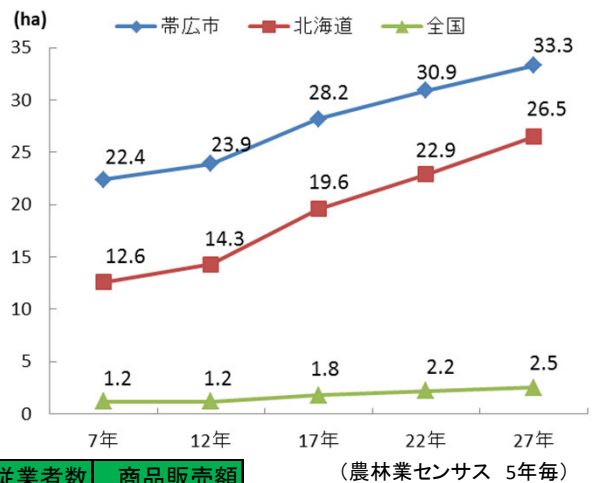

おびひろの 産 業

帯広市は十勝の中心都市であり、農業を基幹産業としています。農業は、専業農家が多く、大型機械を導入した、生産性の高い大規模経営を展開しています。

商業やサービス業などの第3次産業も盛んで、東北道の商業機能の集積地にもなっています。

●産業別事業所数

●農家戸数

●業種別事業所数

●農業産出額の推移

(市農政部推計値) ※単位未満は全て四捨五入

●平均経営耕地面積

●商業の概要

産業中分類	商店数 (件)	従業者数 (人)	商品販売額 (百万円)
総数 (卸売・小売業)	1,881	16,177	651,038
一般卸売業	549	4,792	393,411
各種商品小売業	8	936	28,908
織物・衣服・身の回り品小売業	212	887	14,492
飲食物品小売業	333	3,752	60,344
機械器具小売業	202	1,641	53,999
家具・什器・家庭機器小売業	—	—	—
その他の小売業	507	3,838	87,763
無店舗小売業	70	331	12,121