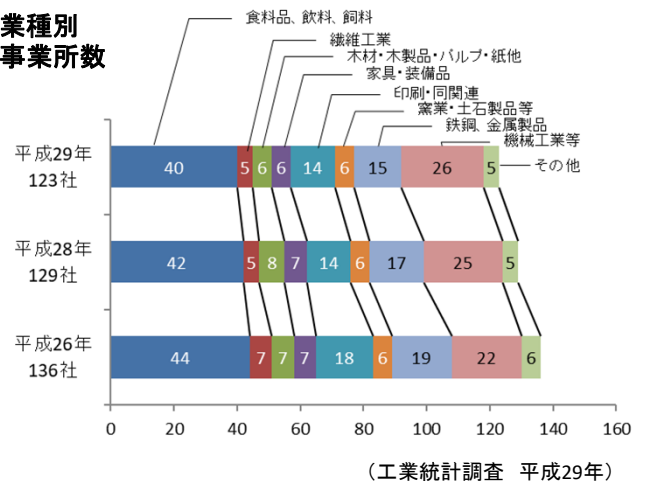

おびひろの 産 業

帯広市は十勝の中心都市であり、農業を基幹産業としています。農業は、専業農家が多く、大型機械を導入した、生産性の高い大規模経営を展開しています。

商業やサービス業などの第3次産業も盛んで、東北道の商業機能の集積地にもなっています。

●産業別事業所数

●農家戸数

●業種別事業所数

●農業産出額の推移

(市農政部推計値) ※単位未満は全て四捨五入

●平均経営耕地面積

●商業の概要

産業中分類	商店数 (件)	従業者数 (人)	商品販売額 (百万円)
総数 (卸売・小売業)	1,881	16,177	651,038
一般卸売業	549	4,792	393,411
各種商品小売業	8	936	28,908
織物・衣服・身の回り品小売業	212	887	14,492
飲食物品小売業	333	3,752	60,344
機械器具小売業	202	1,641	53,999
家具・什器・家庭機器小売業	—	—	—
その他の小売業	507	3,838	87,763
無店舗小売業	70	331	12,121